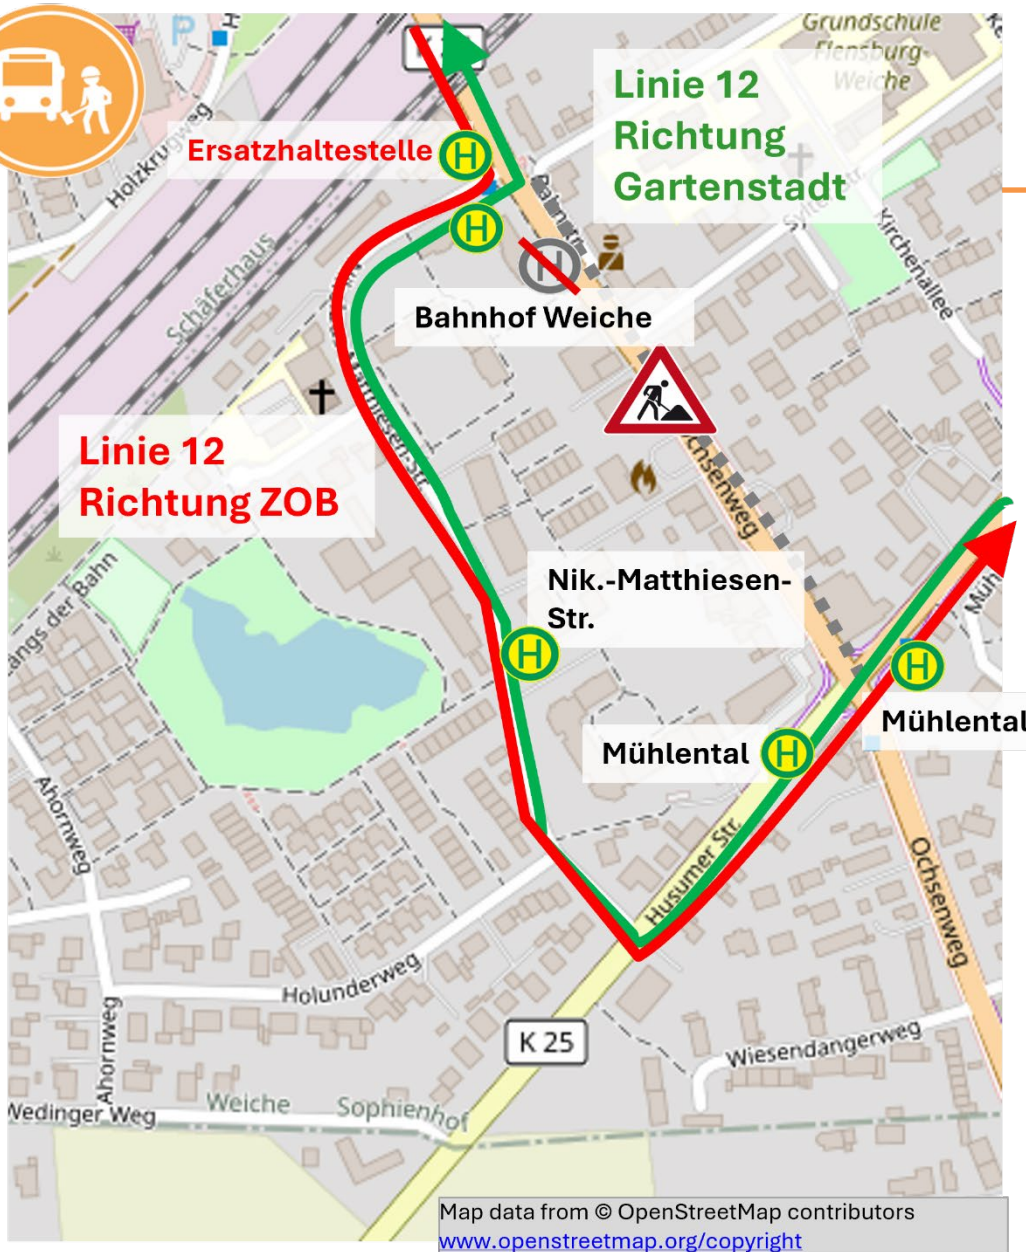

Linie 12: Sperrung Ochsenweg

Ab Montag, 13.04.2026 wird der Ochsenweg zwischen Husumer Straße und Nikolaus-Matthiesen-Str. voll gesperrt.

Die Linie 12 in Richtung ZOB hält an einer **Ersatzhaltestelle** im Ochsenweg kurz hinter der Bahnunterführung.

Die Haltestelle **Bahnhof Weiche** kann nicht bedient werden.

Für die **Linie 12 in Richtung Gartenstadt** gibt es keine Änderungen.

Bitte beachten Sie auch die gesonderte Meldung für die Linie 11.

Map data from © OpenStreetMap contributors
www.openstreetmap.org/copyright