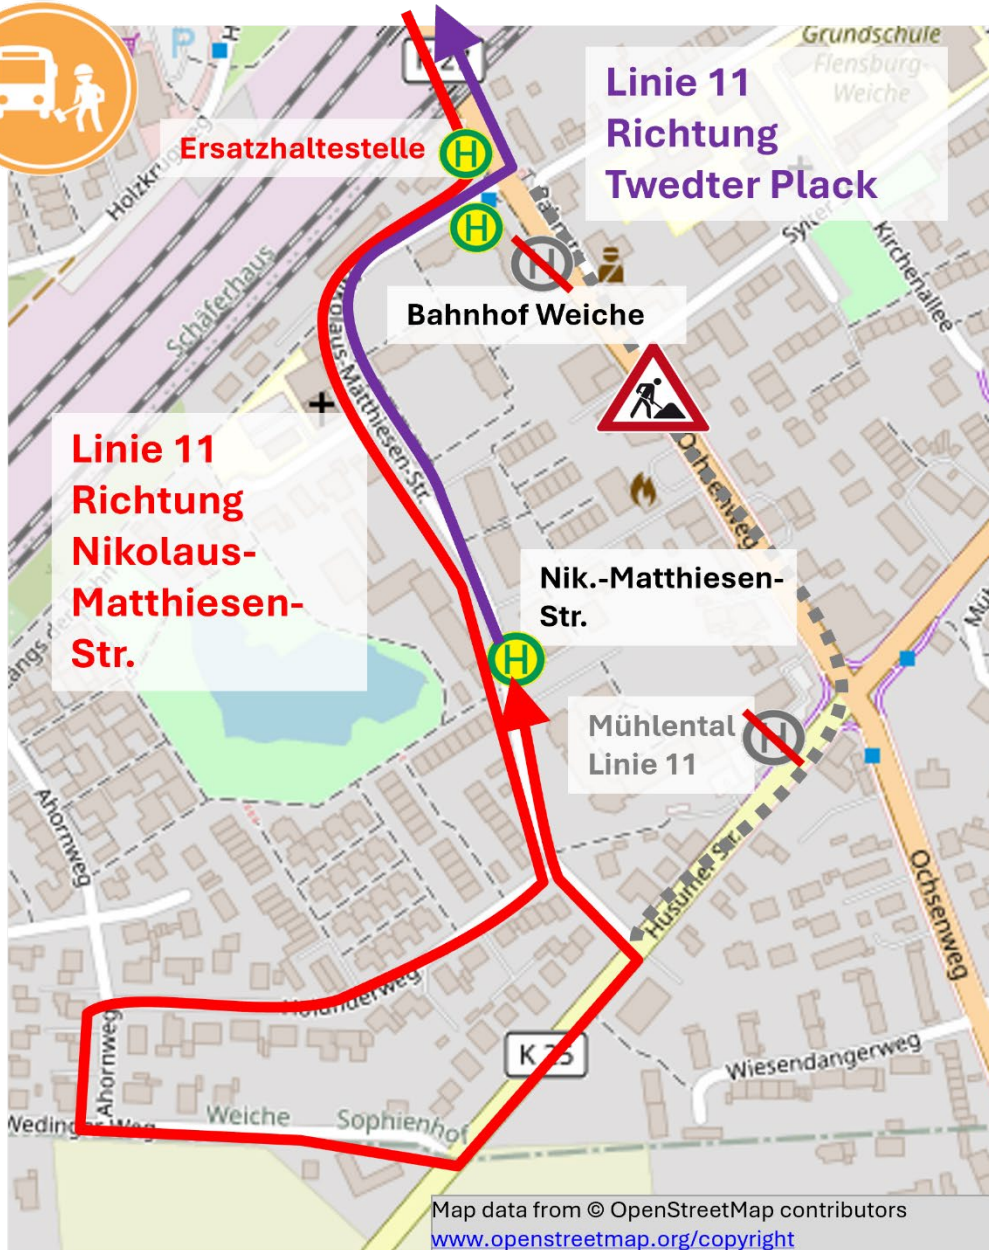

Linie 11: Sperrung Ochsenweg

Ab Montag, 13.04.2026 wird der Ochsenweg zwischen Husumer Straße und Nikolaus-Matthiesen-Str. voll gesperrt.

Die Linie 11 in Richtung Nikolaus-Matthiesen-Straße hält an einer **Ersatzhaltestelle** im Ochsenweg kurz hinter der Bahnunterführung.

Die Haltestellen **Bahnhof Weiche** und **Mühlental** können von der **Linie 11 in dieser Richtung** nicht bedient werden.

Für die **Linie 11 in Richtung Twedter Plack** gibt es keine Änderungen.

Bitte beachten Sie auch die gesonderte Meldung für die Linie 12.