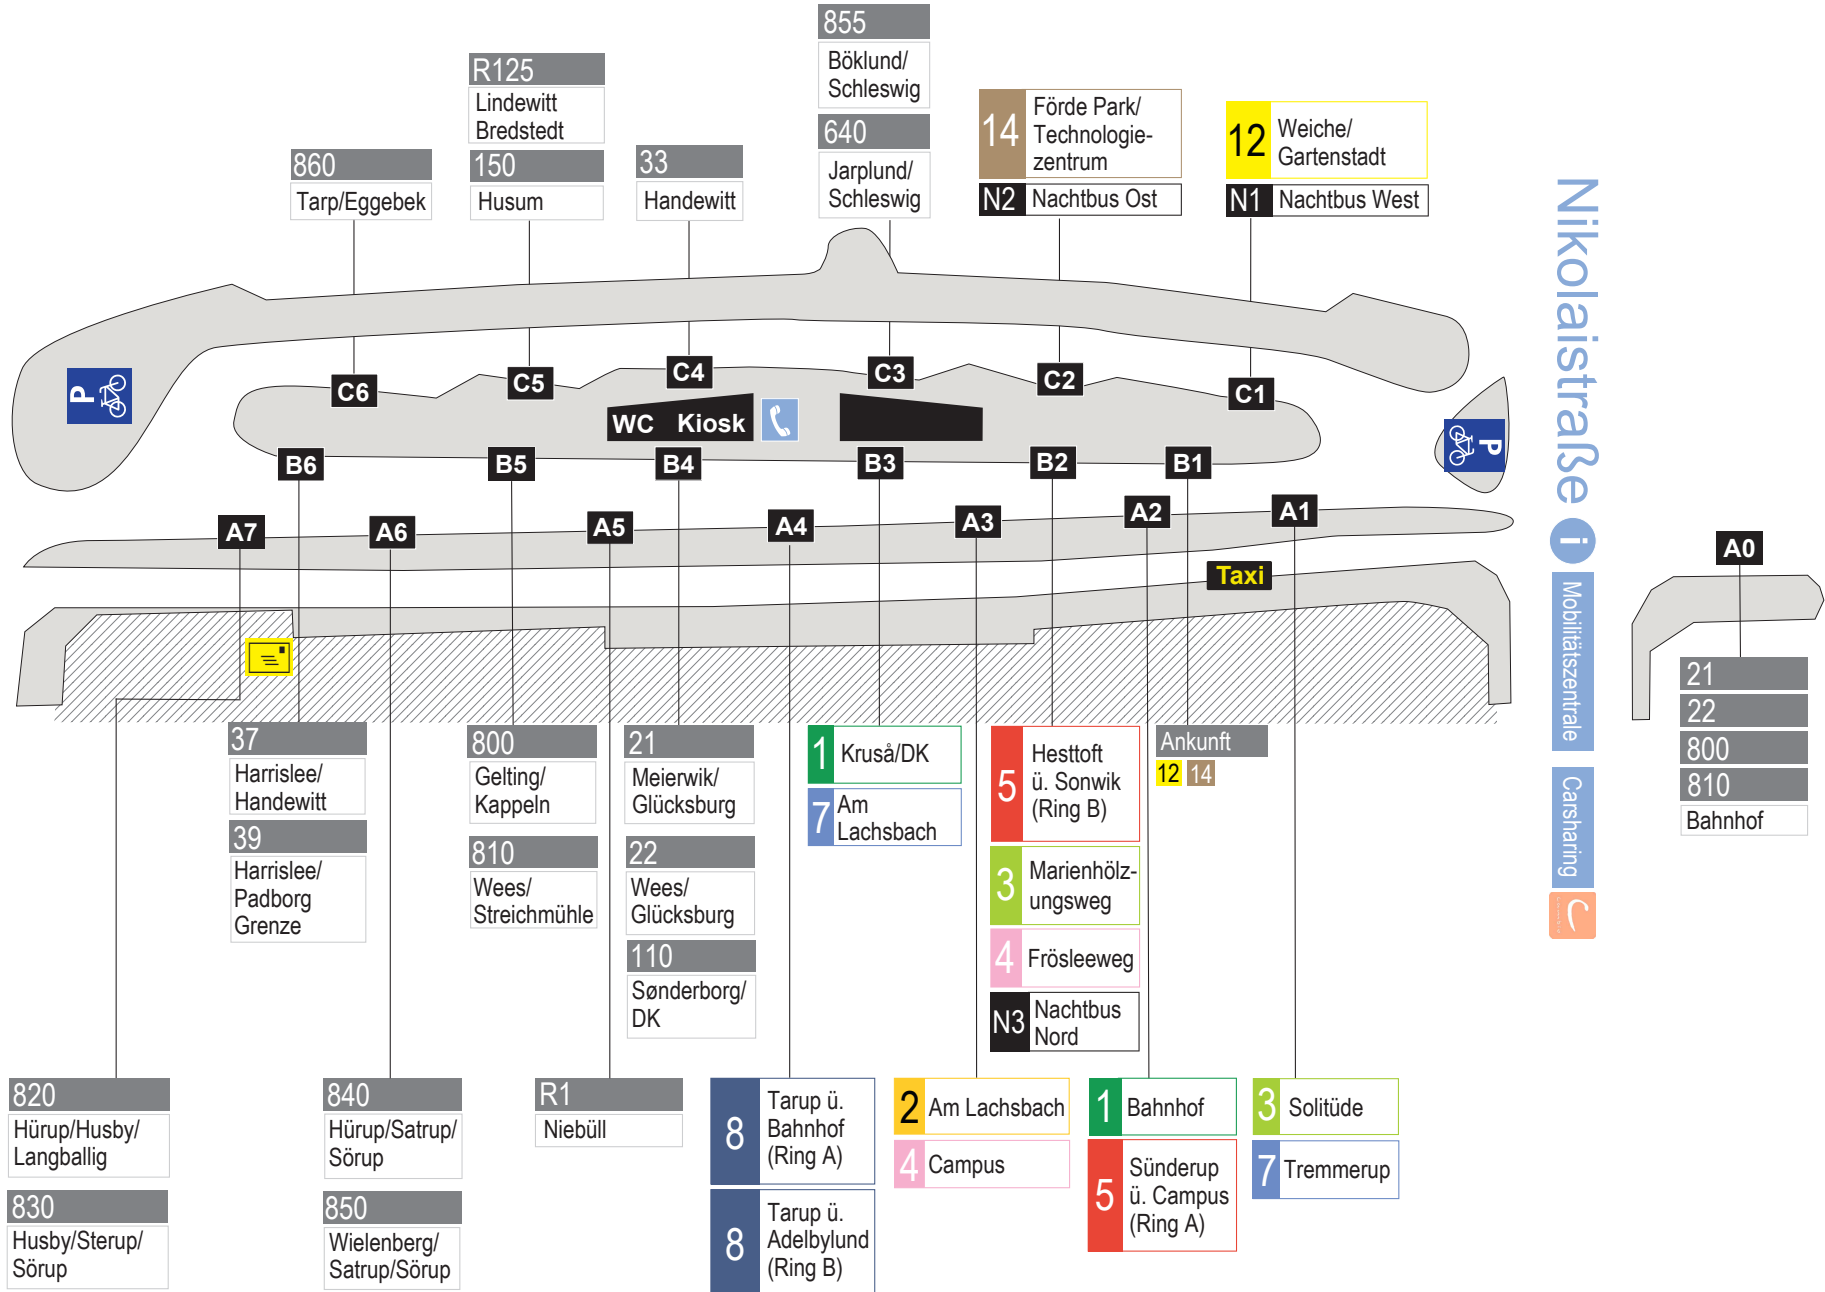

# Süderhofenden

Rathausstraße

Fußgängerzone Holm | Große Straße