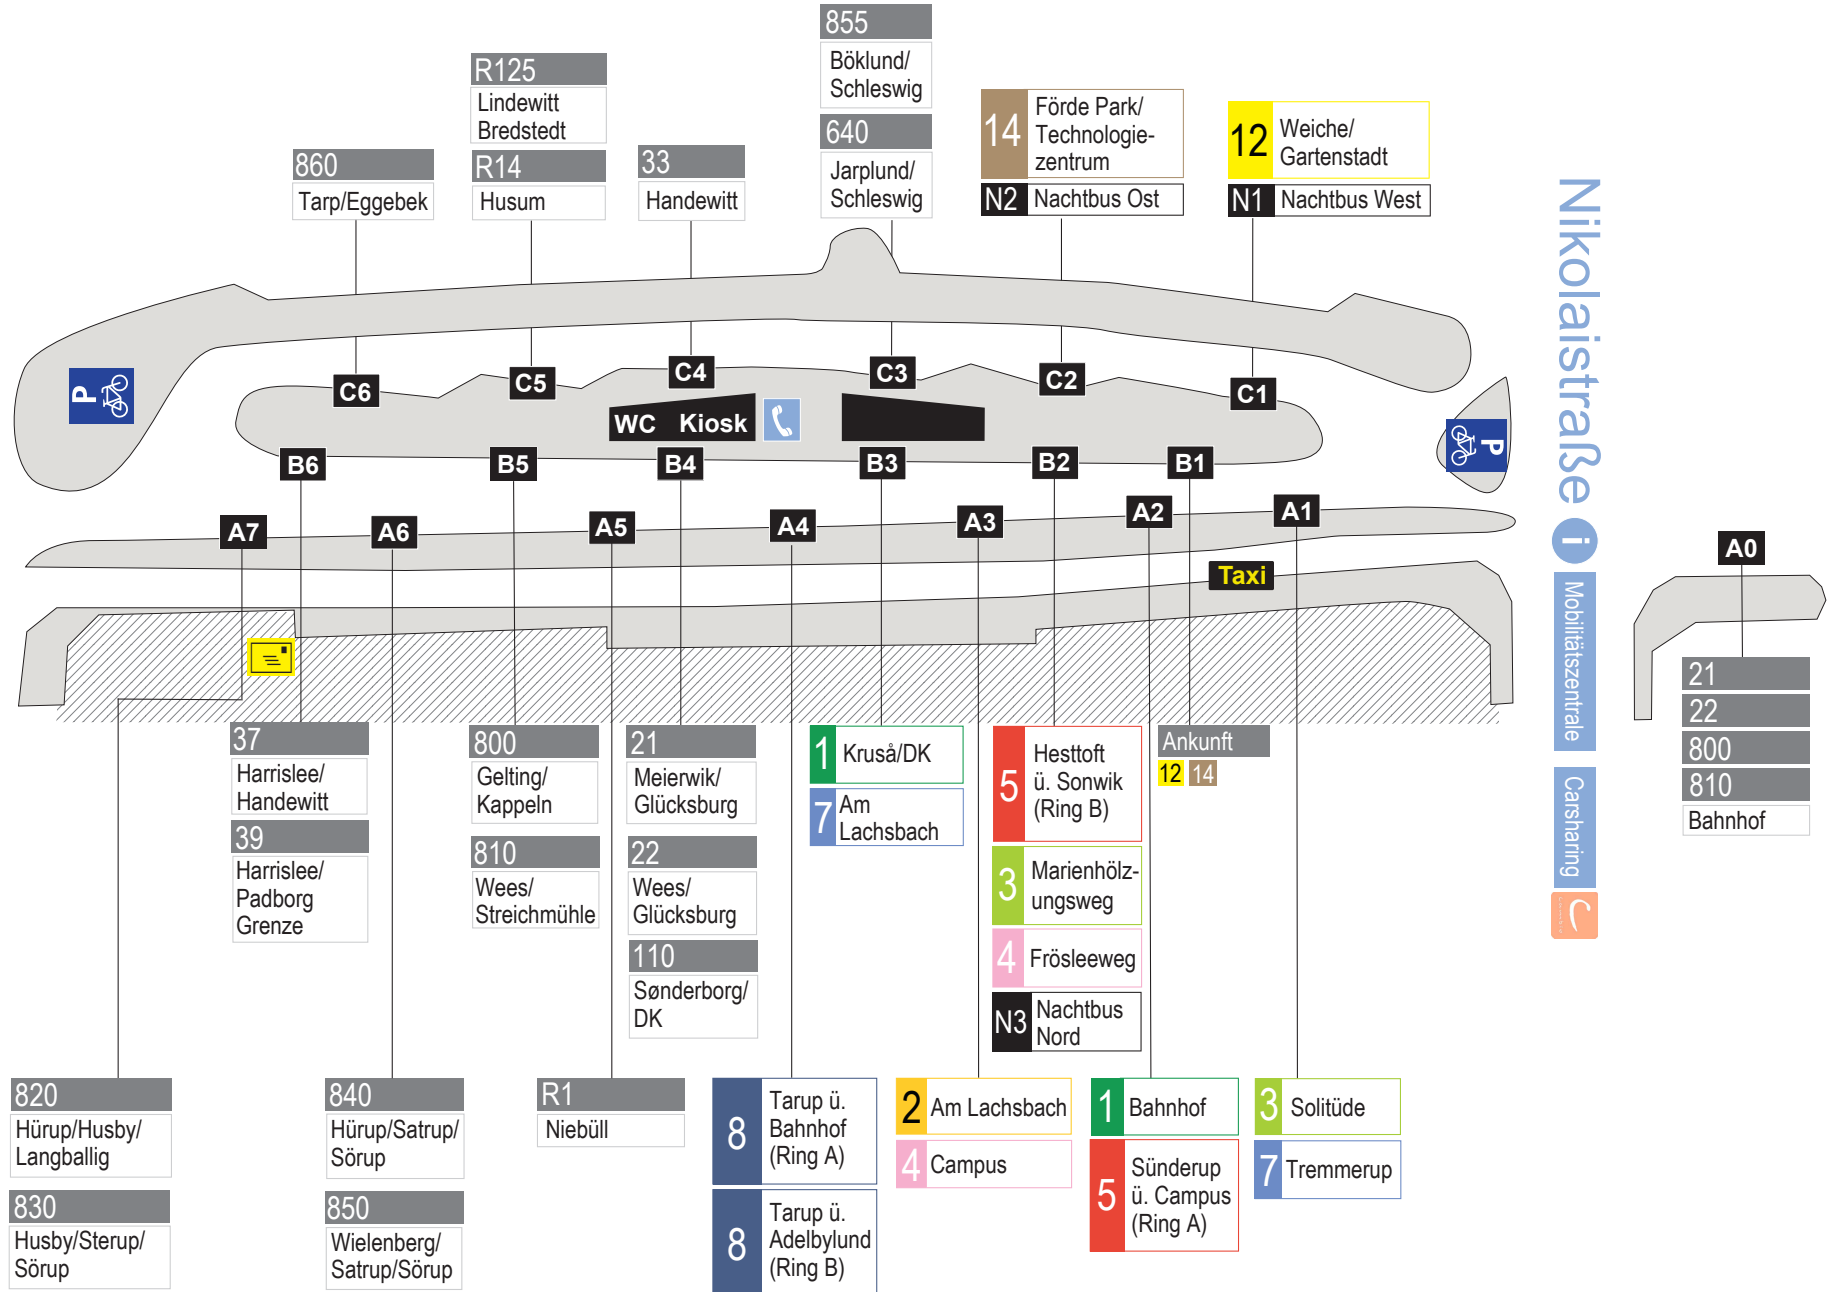

Süderhofenden

Rathausstraße

Nikolaistraße
 i Mobilitätszentrale
 Carsharing

Fußgängerzone Holm | Große Straße