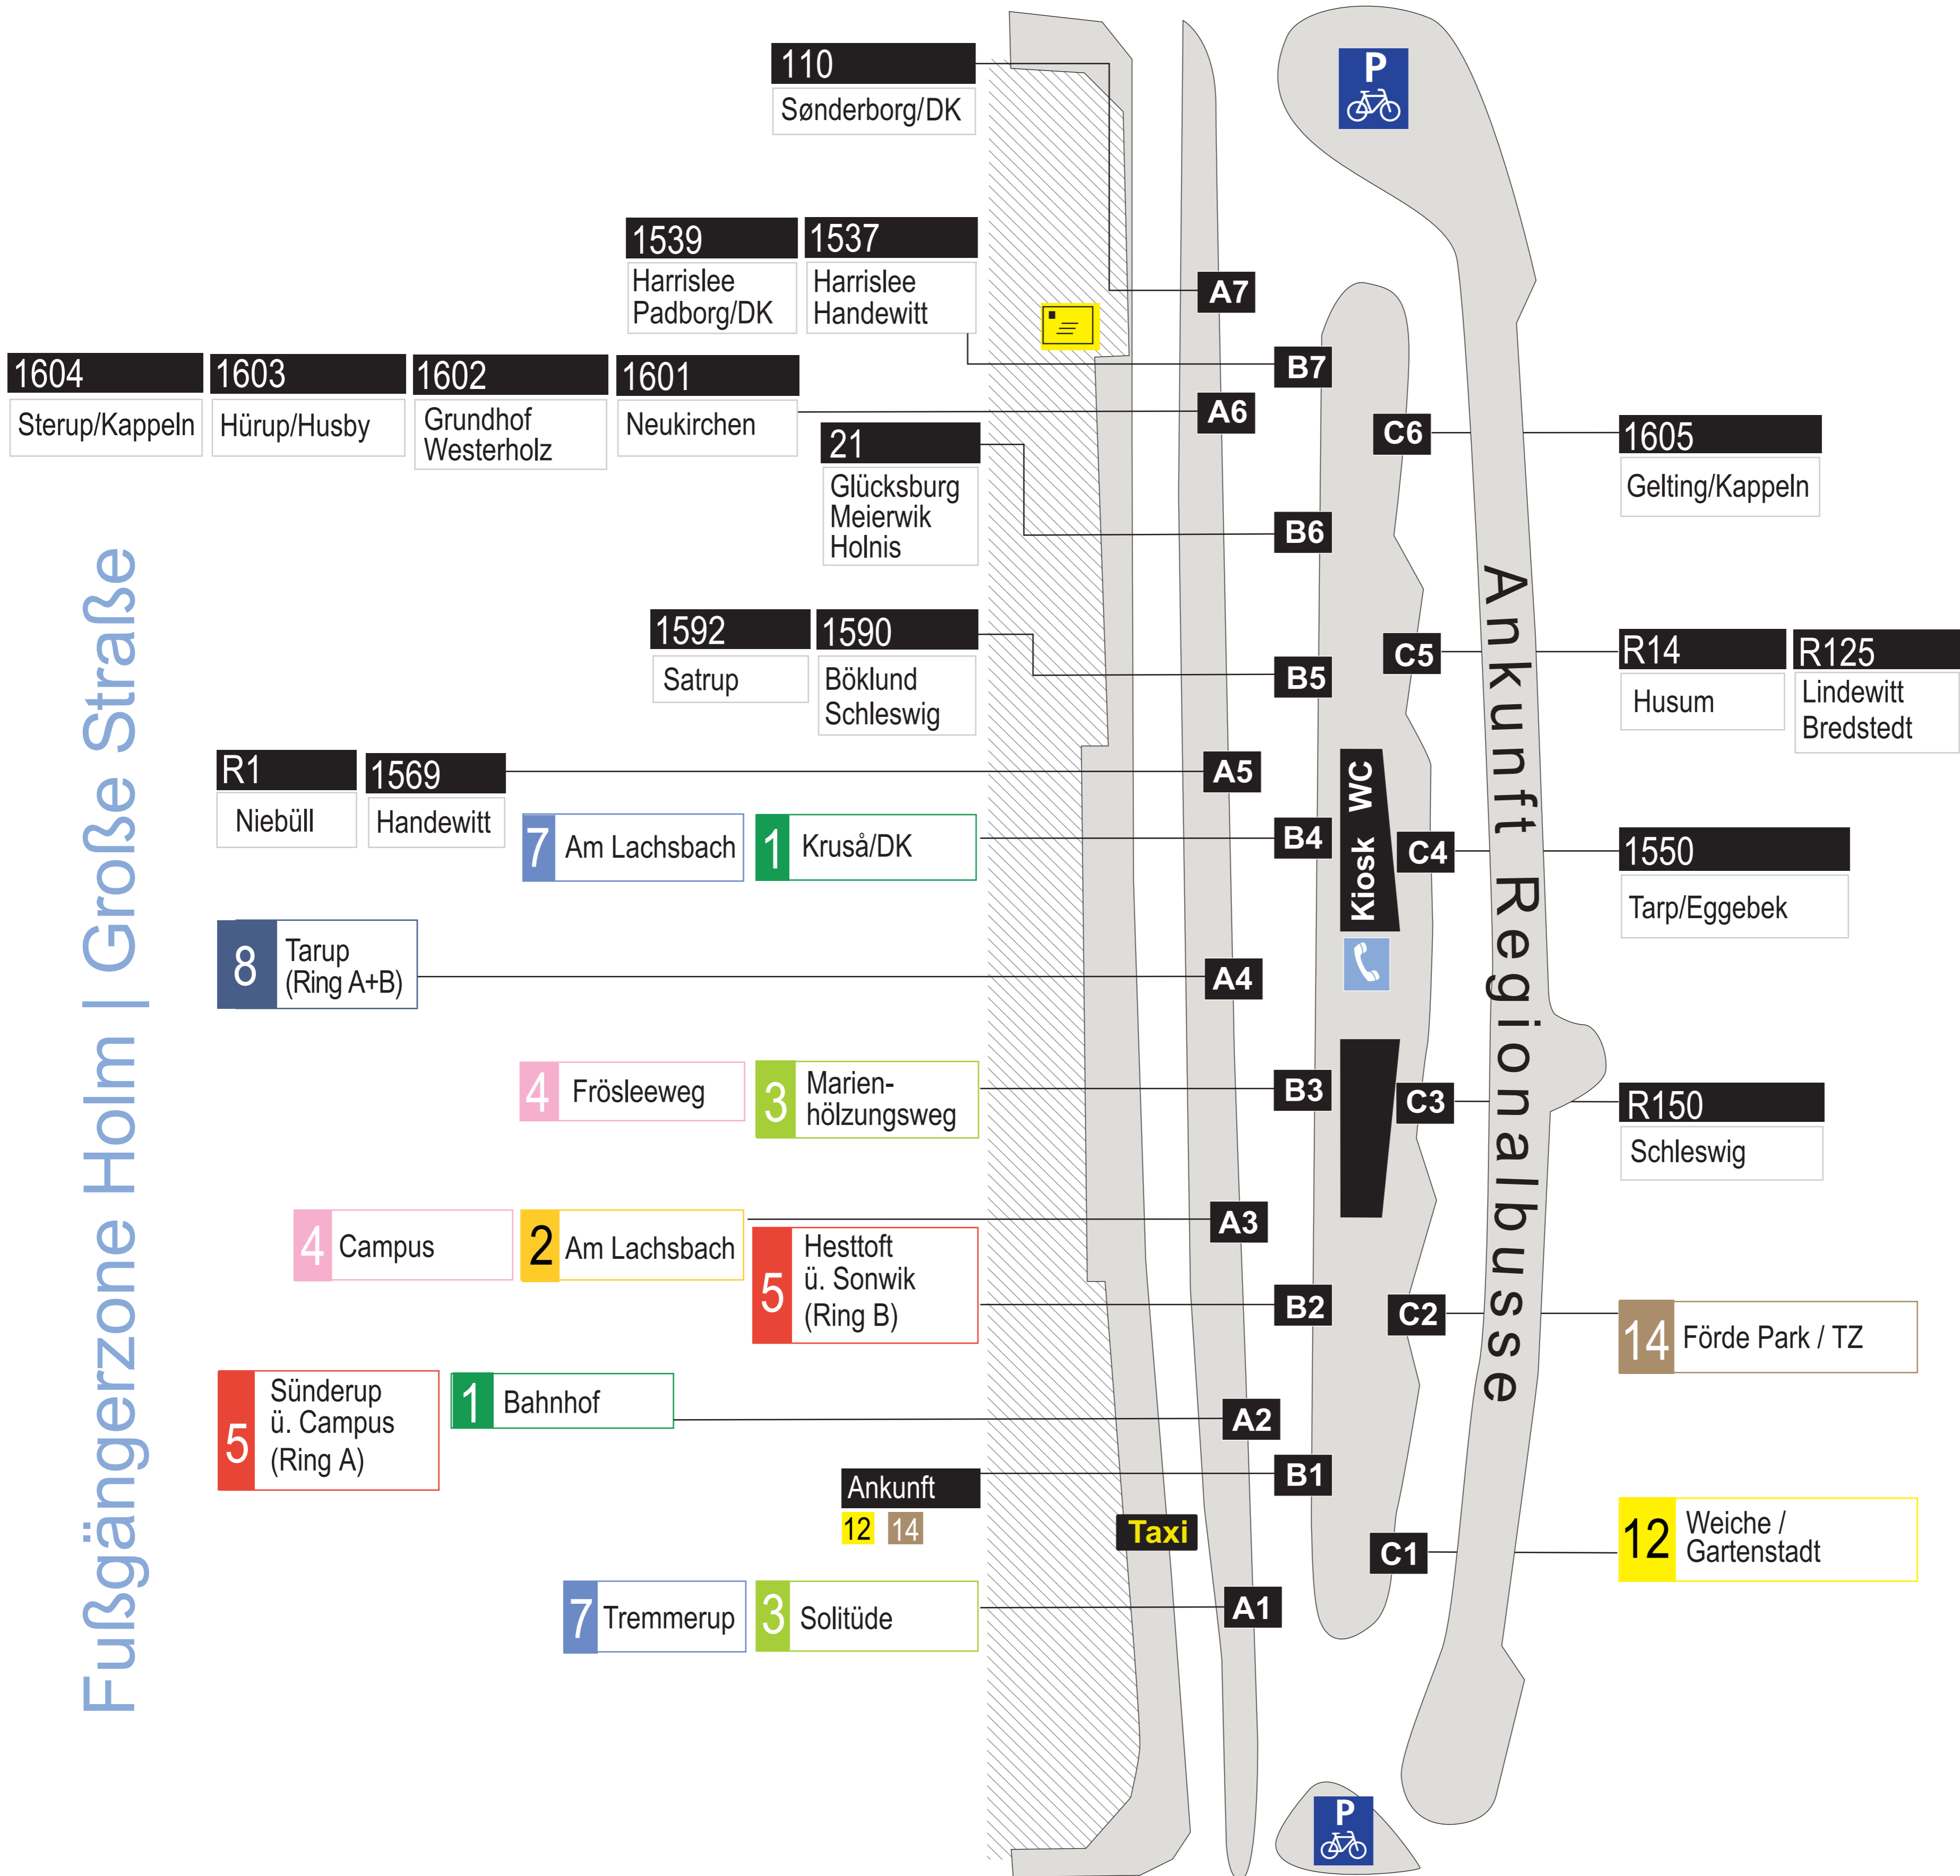

Fußgängerzone Holm Große Straße

Süderrhofenden

Rathausstraße

Fußgängerzone Holm | Große Straße

Süderhofenden

Süderhofenden

Fußgängerzone Holm | Große Straße

Rathausstraße

Süderhofenden

Rathausstraße

Nikolaistraße i Mobilitätszentrale Carsharing

Fußgängerzone Holm | Große Straße