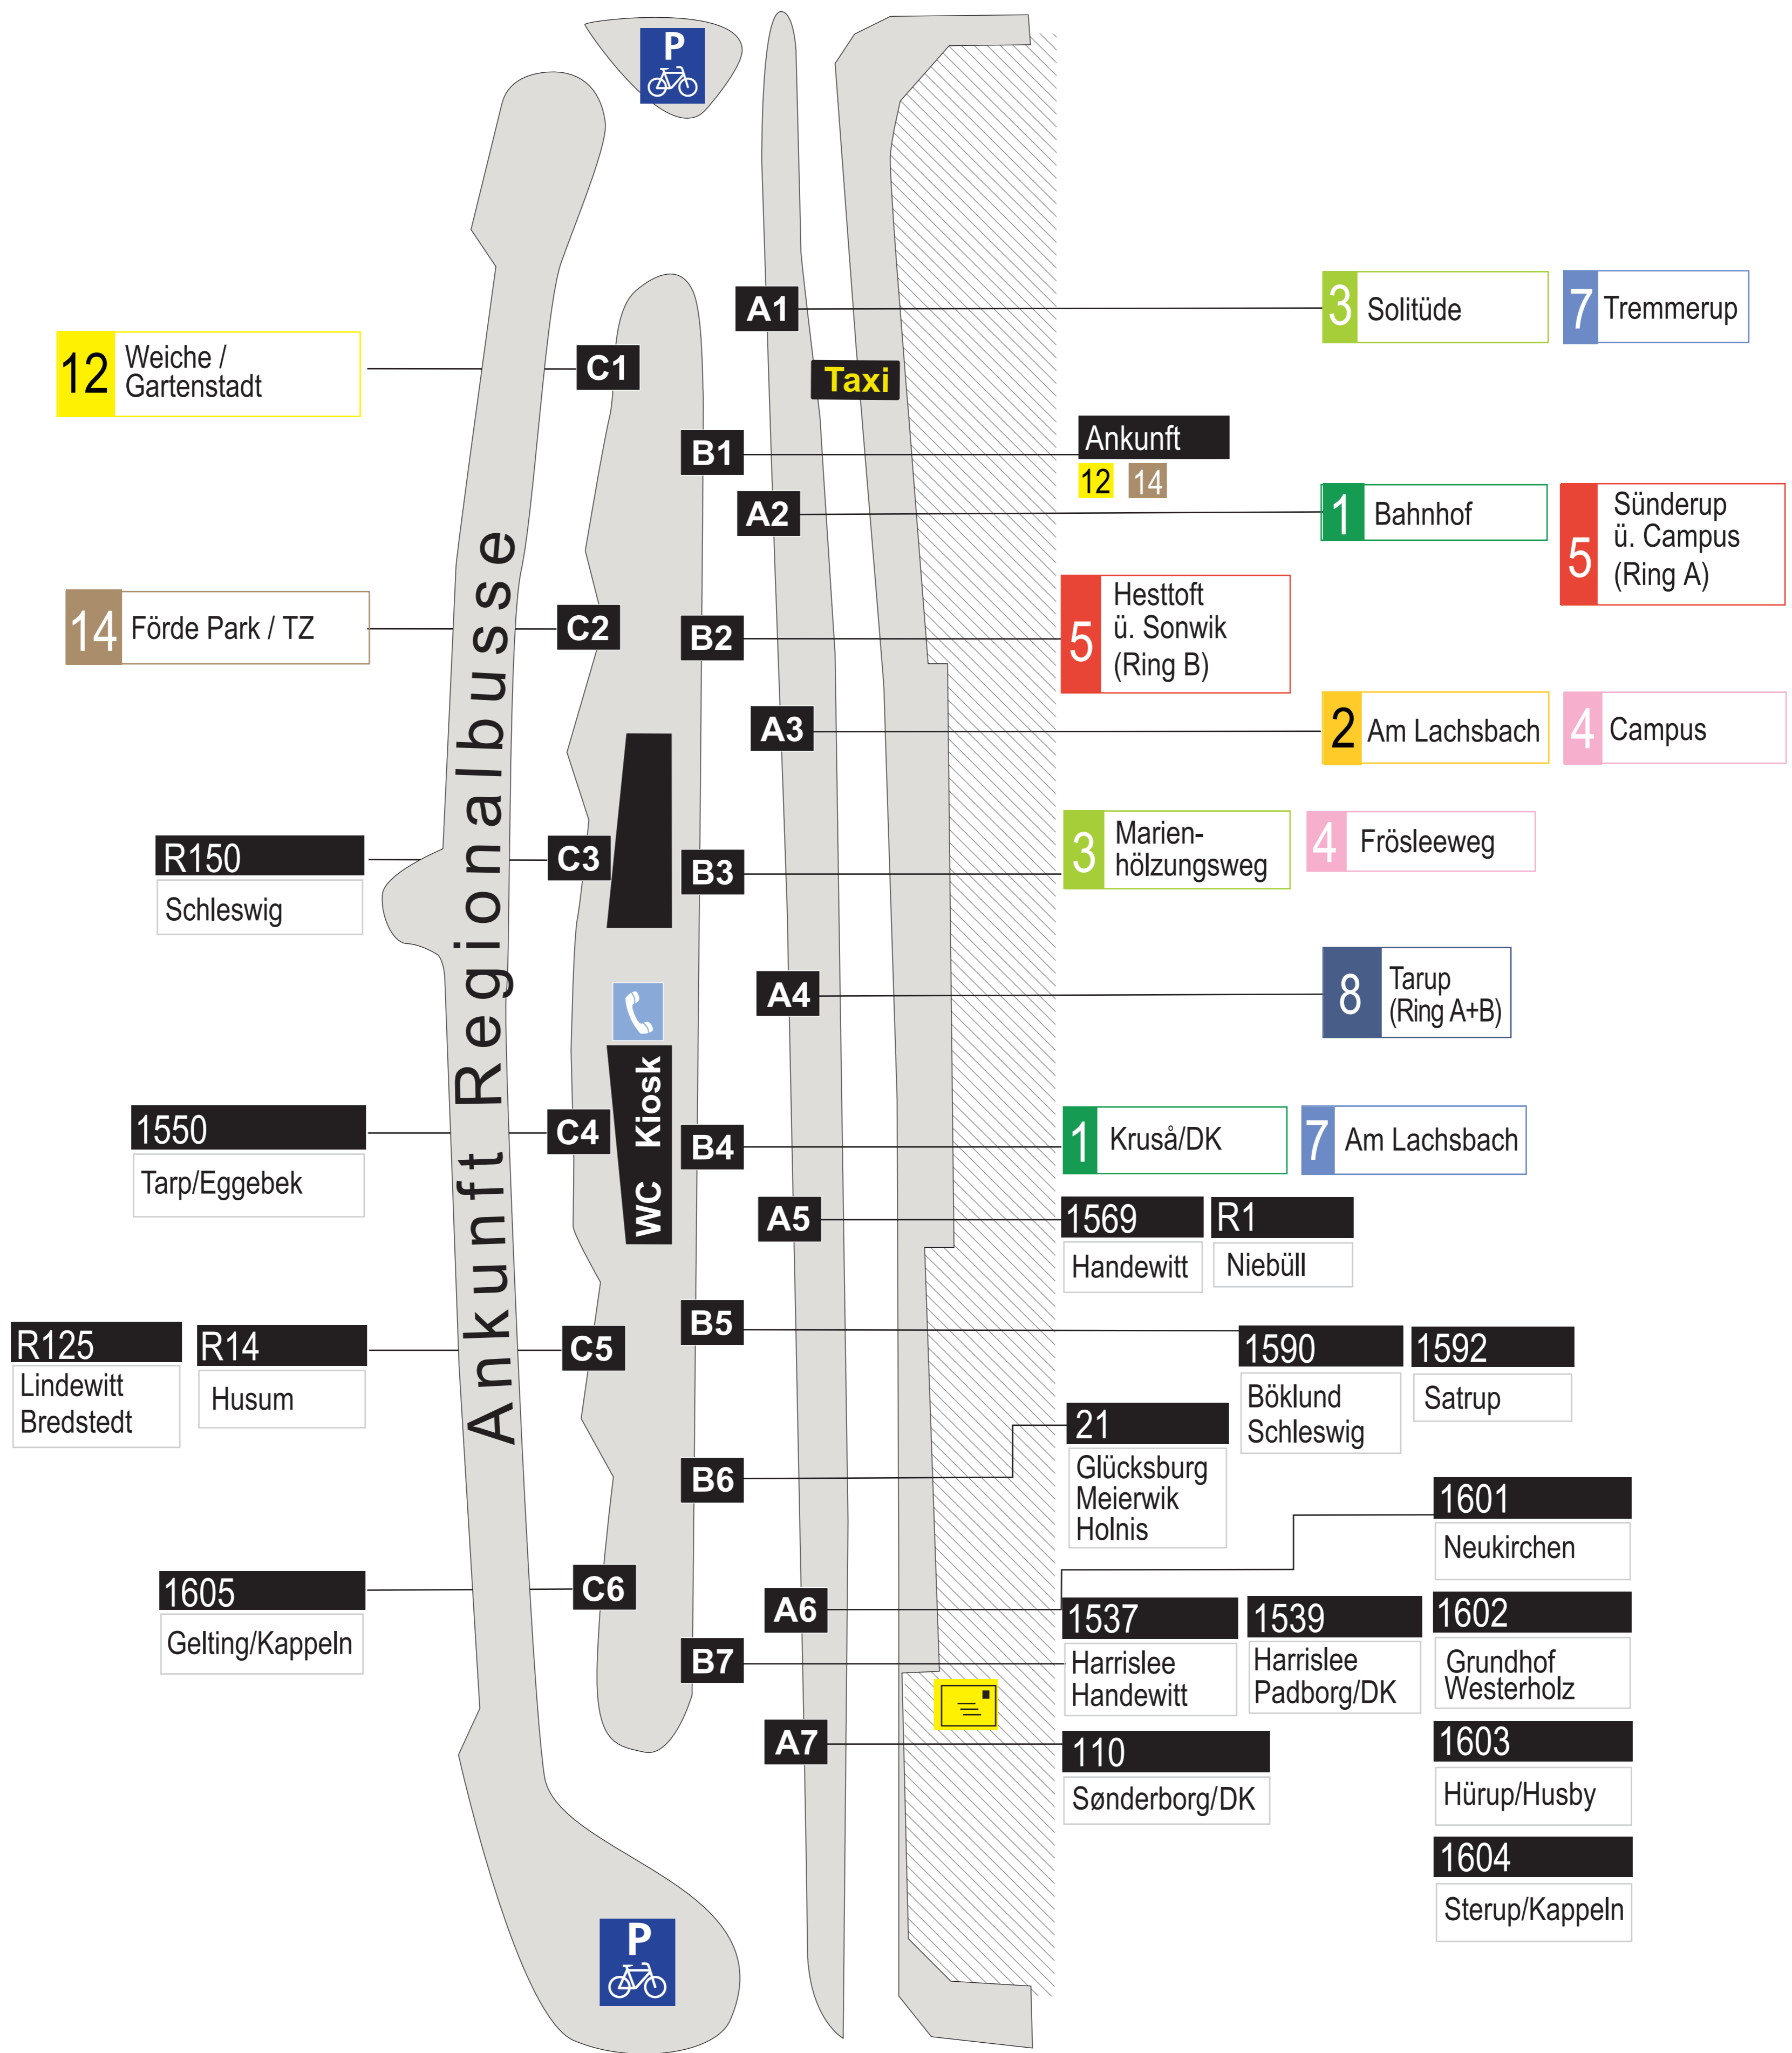

Fußgängerzone Holm Große Straße

Süderrhofenden

Rathausstraße

Fußgängerzone Holm | Große Straße

Süderhofenden

Süderhofenden

Fußgängerzone Holm | Große Straße

Rathausstraße

Süderhofenden

Rathausstraße

Nikolaistraße i Mobilitätszentrale Carsharing

Fußgängerzone Holm | Große Straße