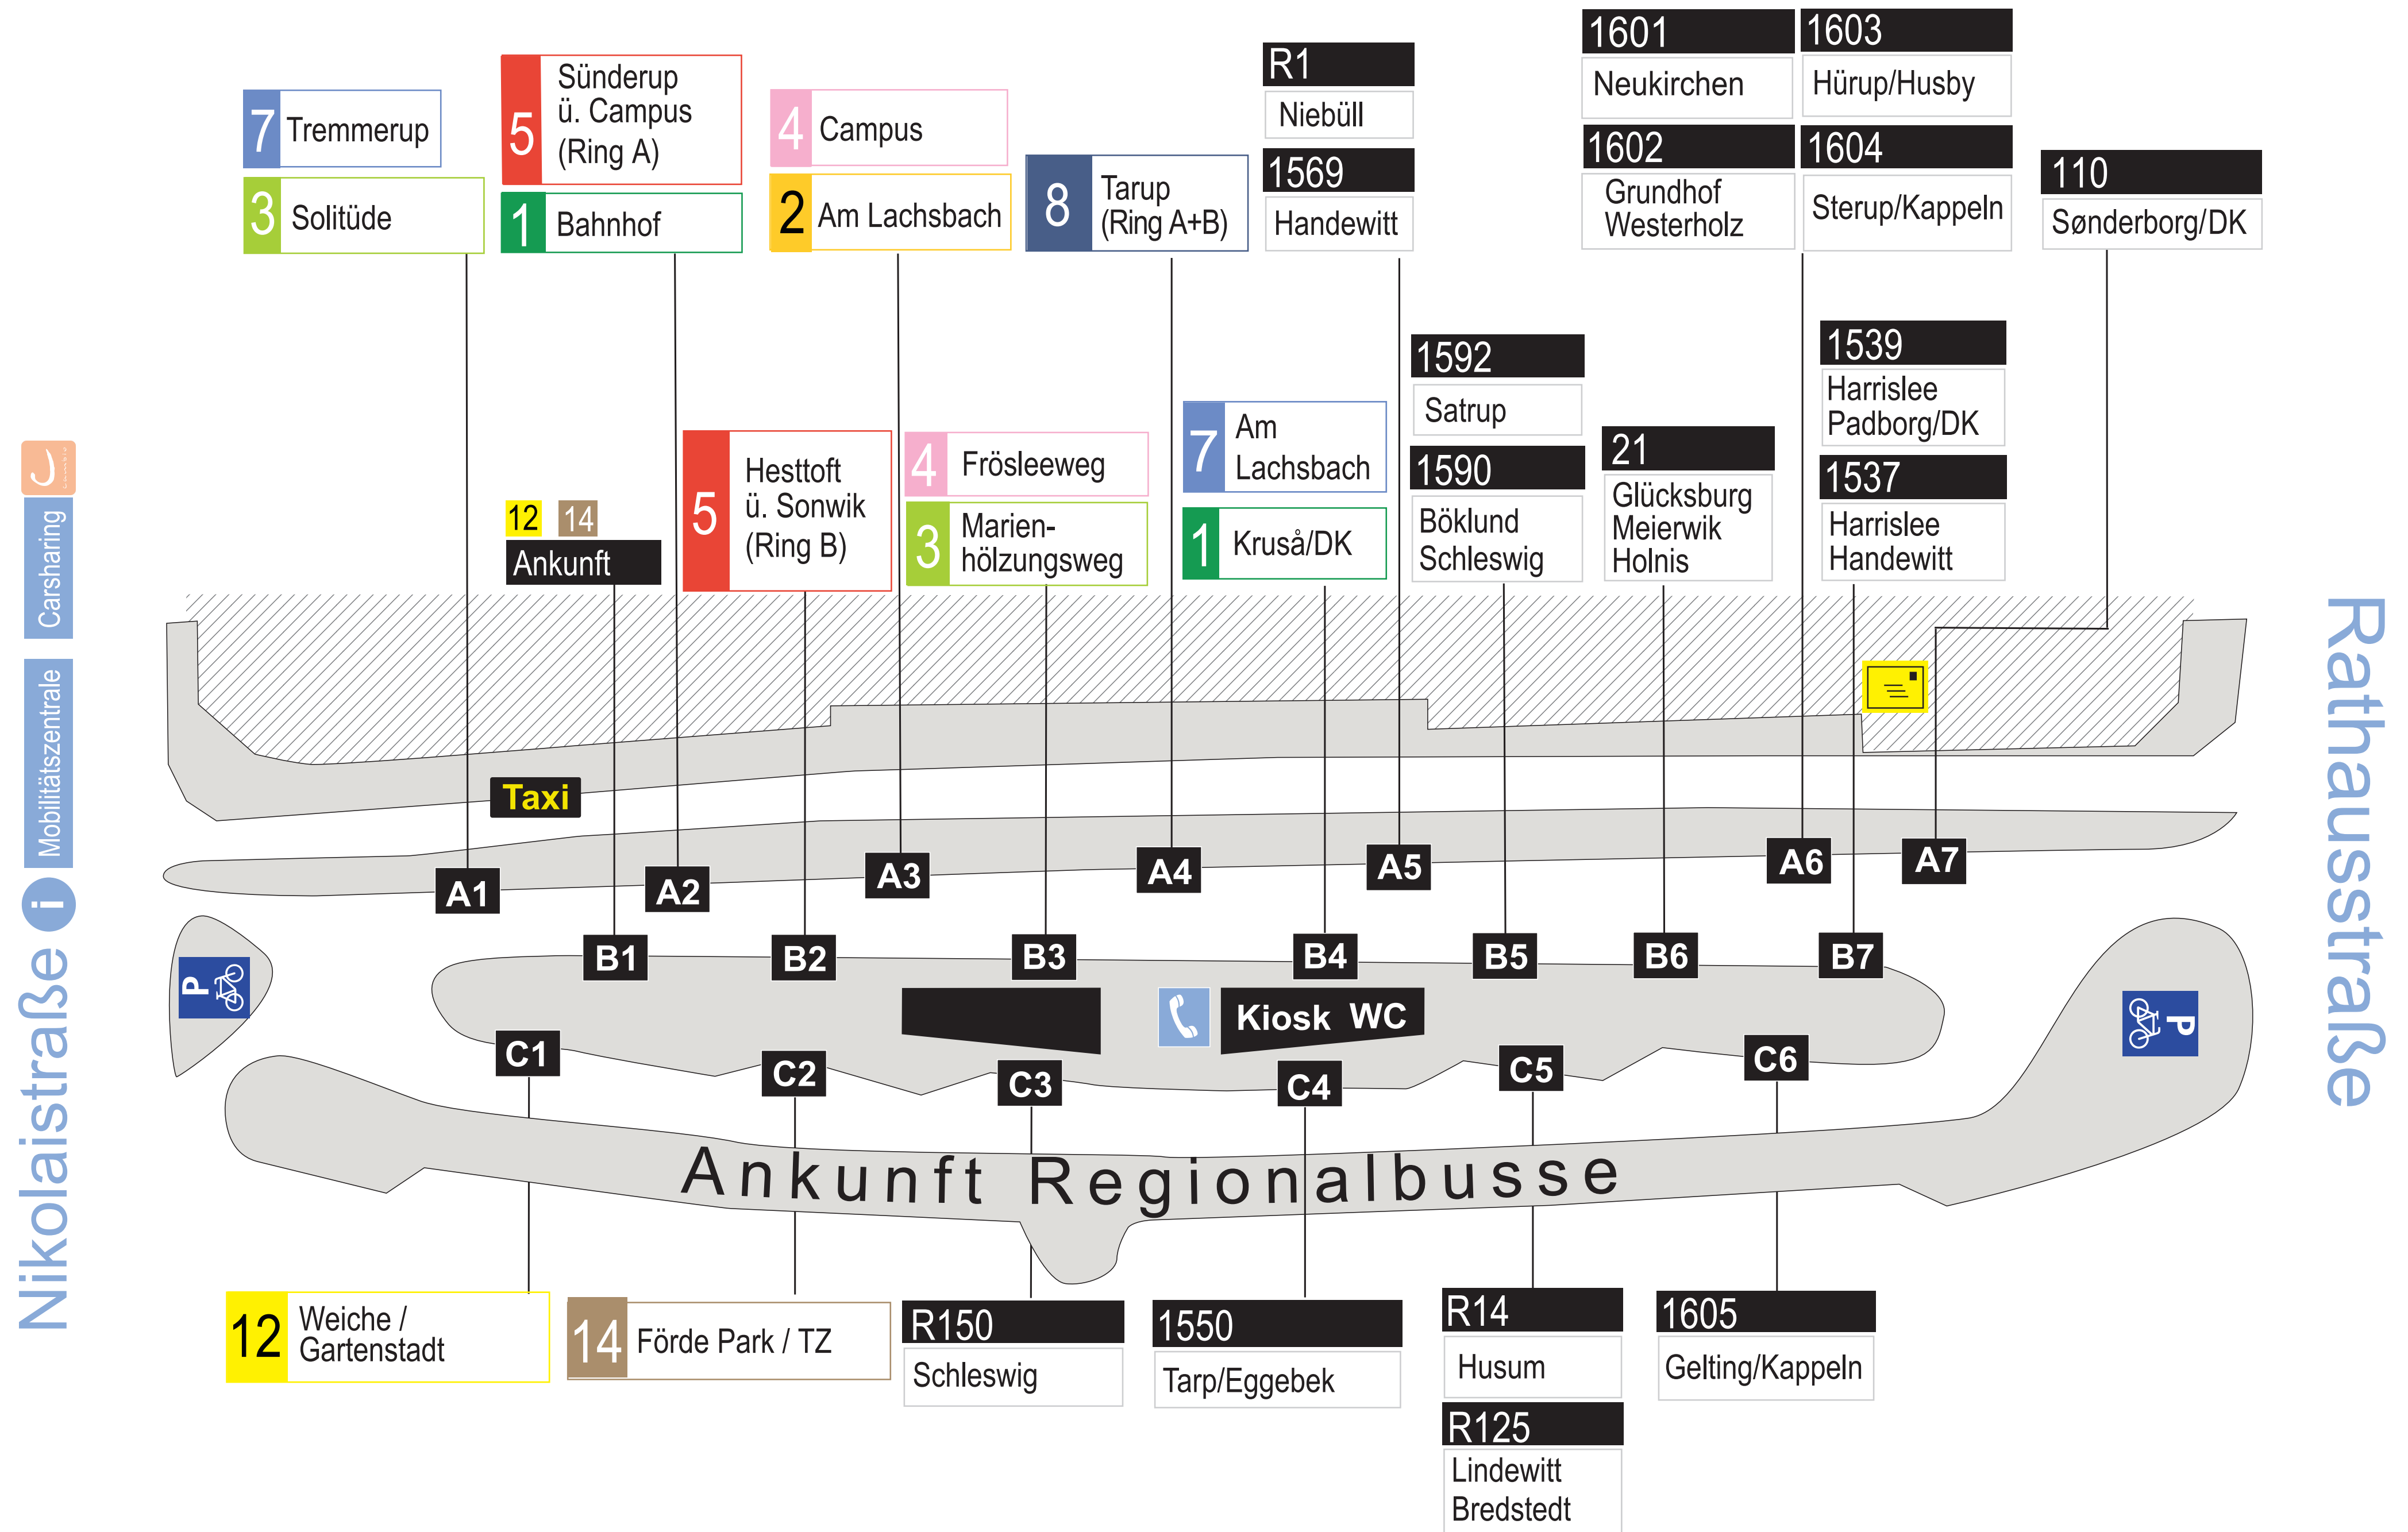

Fußgängerzone Holm Große Straße

Süderrhofenden

Rathausstraße

Fußgängerzone Holm | Große Straße

Süderhofenden

Süderhofenden

Fußgängerzone Holm | Große Straße

Rathausstraße

Süderhofenden

Rathausstraße

Nikolaistraße i Mobilitätszentrale Carsharing

Fußgängerzone Holm | Große Straße