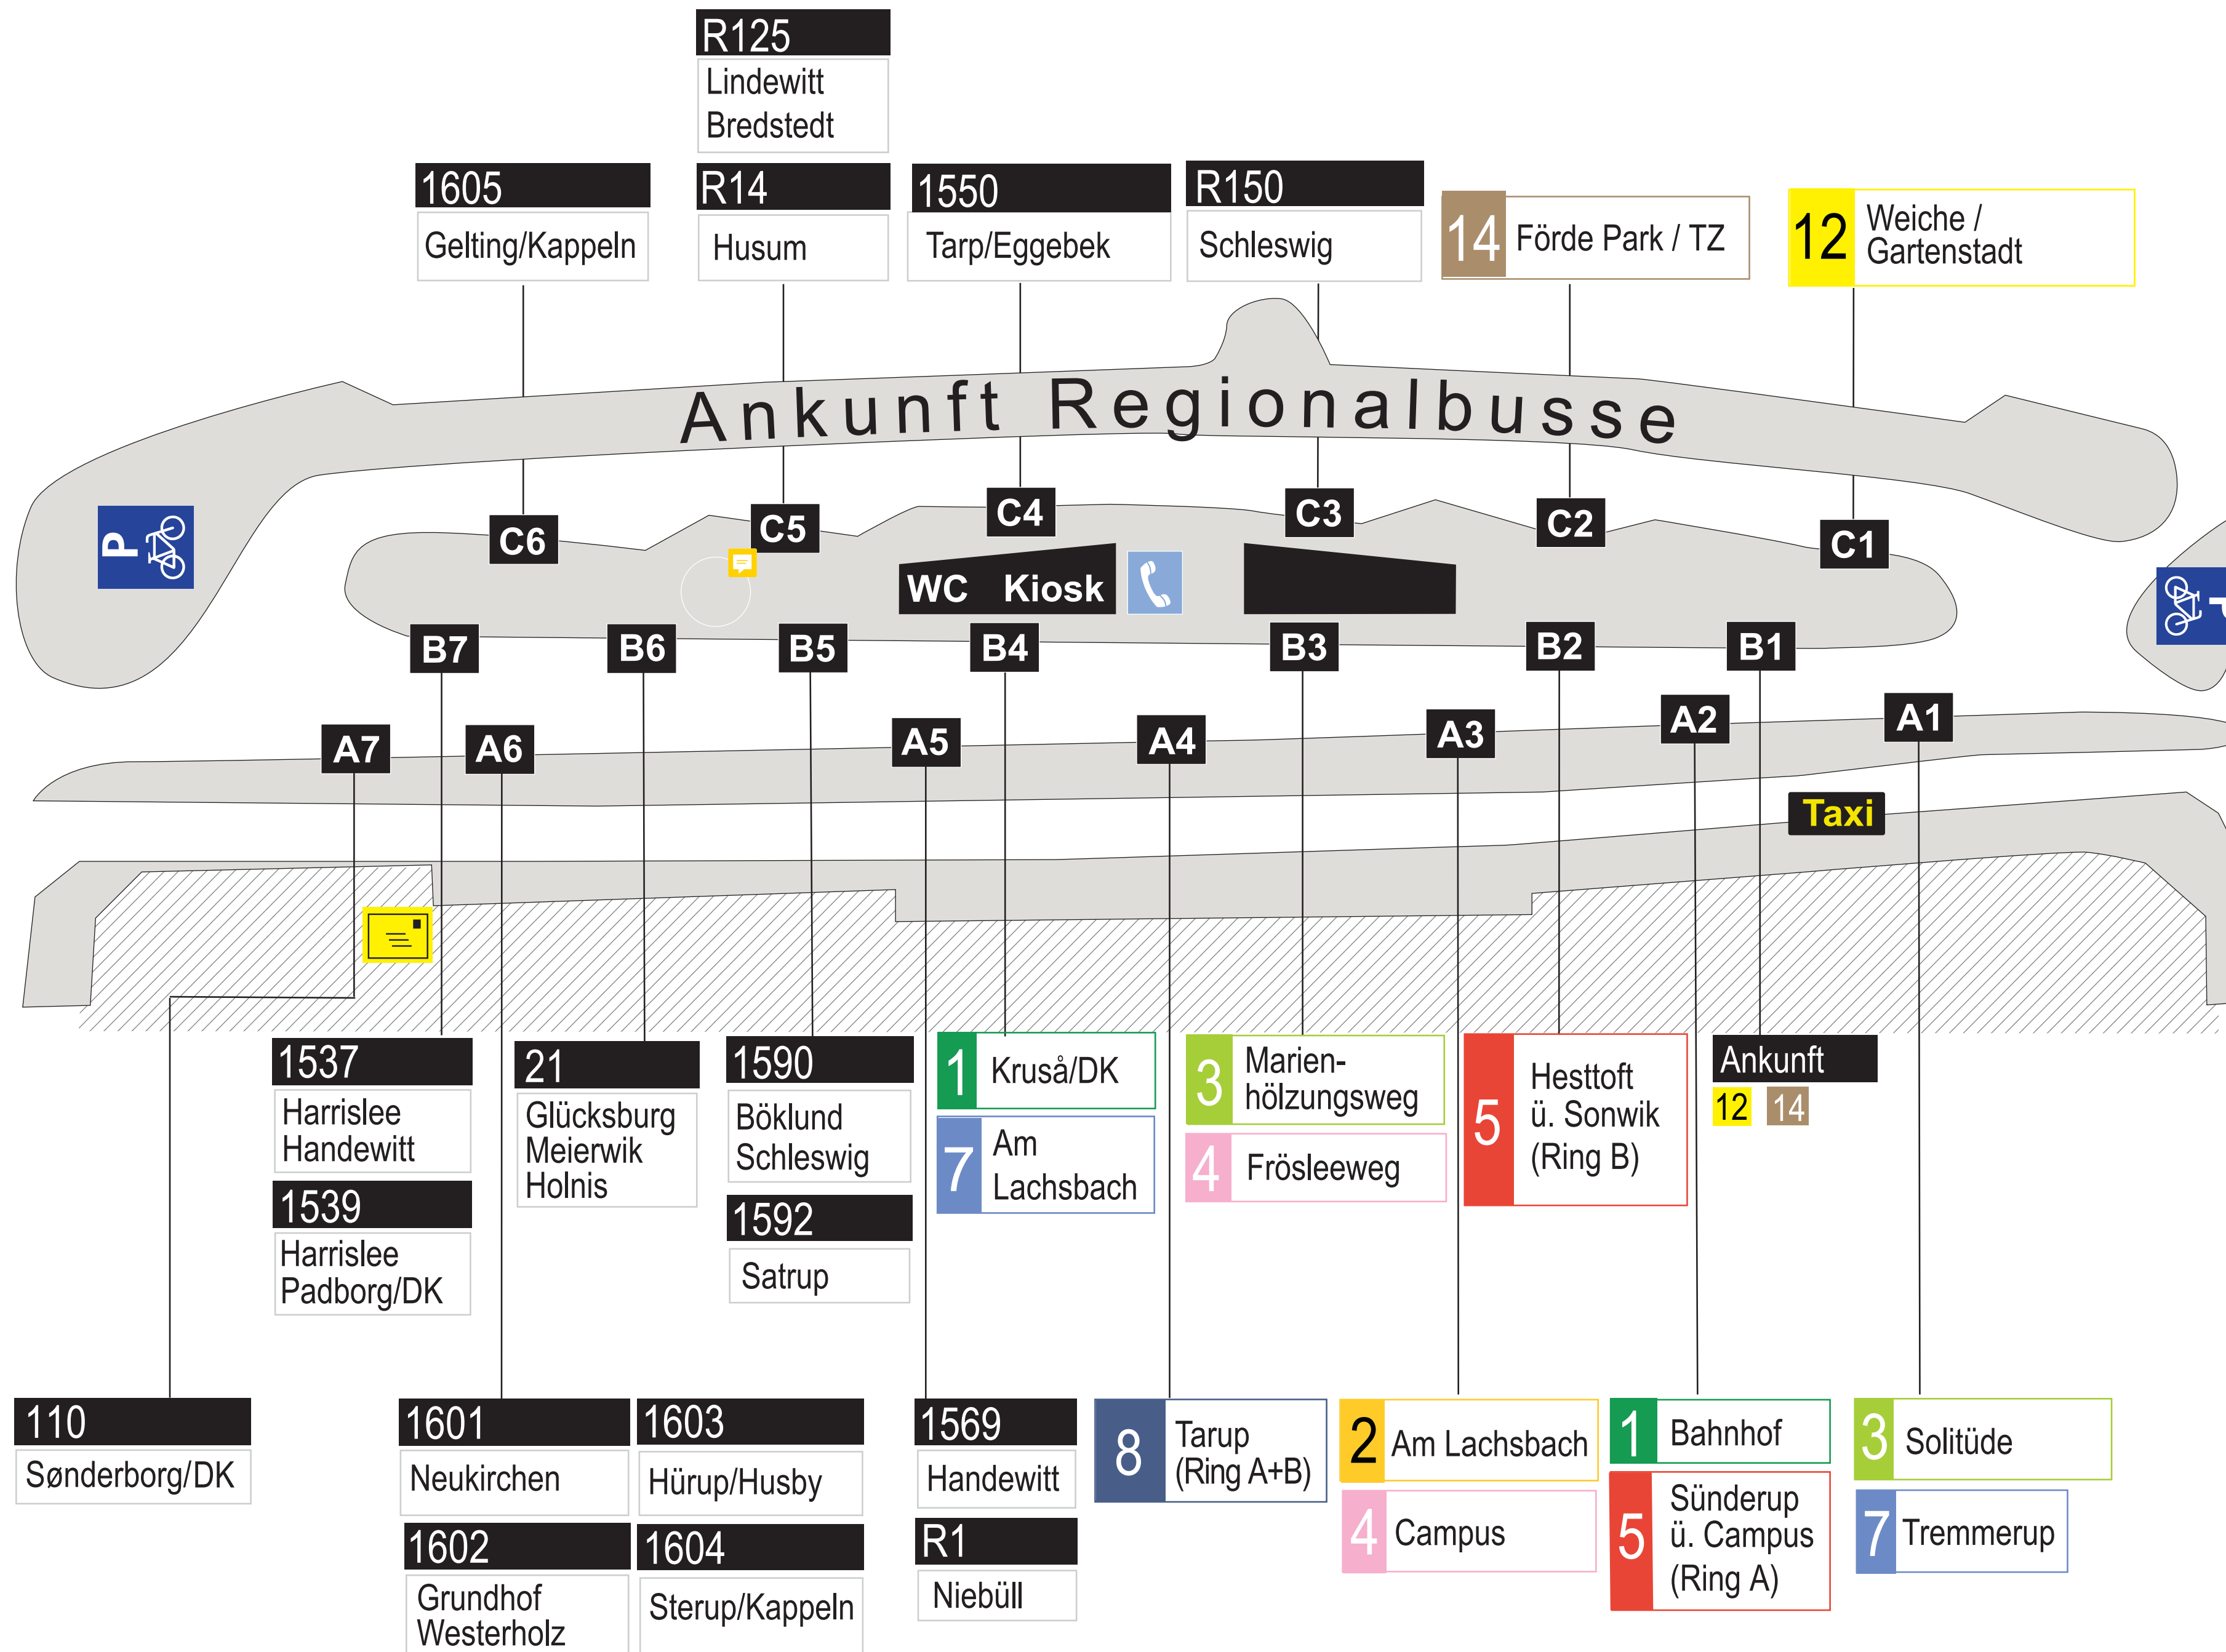

Fußgängerzone Holm Große Straße

Süderrhofenden

Rathausstraße

Fußgängerzone Holm | Große Straße

Süderhofenden

Süderhofenden

Fußgängerzone Holm | Große Straße

Rathausstraße

Süderhofenden

Rathausstraße

Nikolaistraße i Mobilitätszentrale Carsharing

Fußgängerzone Holm | Große Straße