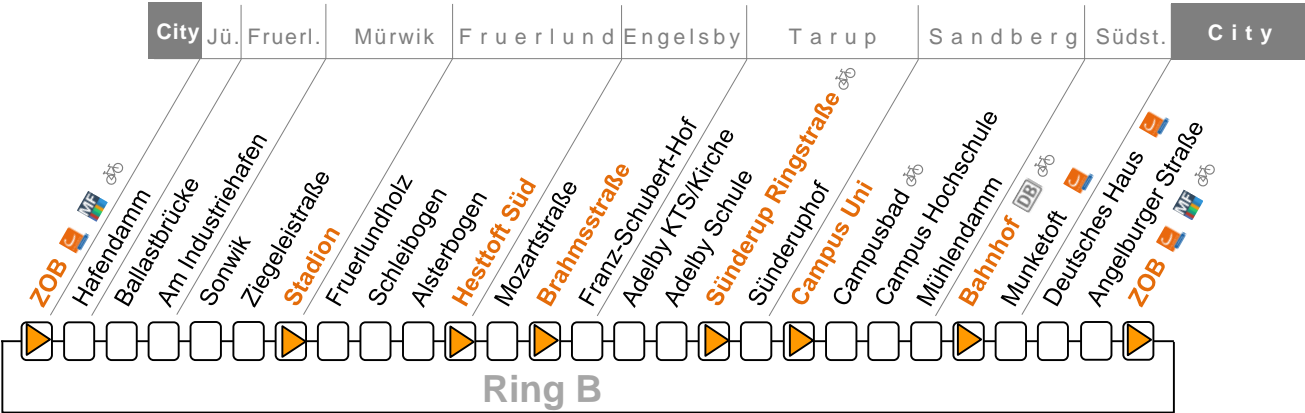

Linie 5 Ring B ... → ZOB → Sonwik → Hesttoft → Engelsby → Sünderup → Campus → Bahnhof → ZOB → ...

Linie 5 B

Ring B ...-ZOB-Sonwik-Hestoft-Engelsby-Sünderup-Campus-Bahnhof-ZOB-...

Montag – Freitag	5		6			7			8–18			19			20		21
	2																
ZOB B2	30	50	10	30	50	10	30	50	10	30	50	10	30	50	10	30	50
Hafendamm	32	52	12	32	52	12	32	52	12	32	52	12	32	52	12	32	52
Ballastbrücke	33	53	13	33	53	13	33	53	13	33	53	13	33	53	13	33	53
Am Industriehafen	34	54	14	34	54	14	34	54	14	34	54	14	34	54	14	34	54
Sonwik	36	56	16	36	56	16	36	56	16	36	56	16	36	56	16	36	56
Ziegeleistraße	37	57	17	37	57	17	37	57	17	37	57	17	37	57	17	37	57
Stadion B3	38	58	18	38	58	18	38	58	18	38	58	18	38	58	18	38	58
Schleibogen	40	00	20	40	00	20	40	00	20	40	00	20	40	00	20	40	00
Alsterbogen	41	01	21	41	01	21	41	01	21	41	01	21	41	01	21	41	01
Hestoft Süd	43	03	23	43	03	23	43	03	23	43	03	23	43	03	23	43	03
Mozartstraße B1	45	05	25	45	05	25	45	05	25	45	05	25	45	05	25	45	05
Brahmsstraße	46	06	26	46	06	26	46	06	26	46	06	26	46	06	26	46	06
Franz-Schubert-Hof	47	07	27	47	07	27	47	07	27	47	07	27	47	07	27	47	07
Adelby KTS/Kirche	48	08	28	48	08	28	48	08	28	48	08	28	48	08	28	48	08
Adelby Schule	50	10	30	50	10	30	50	10	30	50	10	30	50	10	30	50	10
Sünderup Ringstr.	54	14	34	54	14	34	54	14	34	54	14	34	54	14	34	54	14
Sünderuphof	55	15	35	55	15	35	55	15	35	55	15	35	55	15	35	55	15
Campus Uni	57	17	37	57	17	37	57	17	37	57	17	37	57	17	37	57	17
Campusbad	58	18	38	58	18	38	58	18	38	58	18	38	58	18	38	58	18
Campus Hochschule B2	59	19	39	59	19	39	59	19	39	59	19	39	59	19	39	59	19
Mühlendamm	00	20	40	00	20	40	00	20	40	00	20	40	00	20	40	00	20
Bahnhof B1	04	24	44	04	24	44	04	24	44	04	24	44	04	24	44	04	24
Munketoft	05	25	45	05	25	45	05	25	45	05	25	45	05	25	45	05	25
Deutsches Haus	06	26	46	06	26	46	06	26	46	06	26	46	06	26	46	06	26
Angelburger Straße B2	07	27	47	07	27	47	07	27	47	07	27	47	07	27	47	07	27
ZOB B2	08	28	48	08	28	48	08	28	48	08	28	48	08	28	48	08	28

Sonderfahrpläne am 24. und 31.12.

2 = Bus kommt über Linie 2 vom Lachsbach