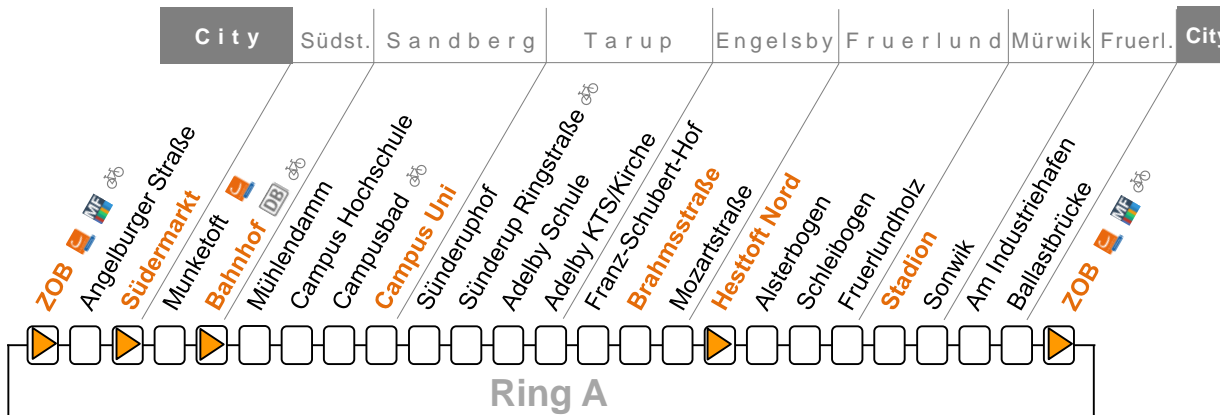

**Linie 5 Ring A ... → ZOB → Bahnhof → Campus → Sünderup → Engelsby
 → Hesttoft → Sonwik → ZOB → ...**

Linie 5 A

Ring A ...-ZOB-Bahnhof-Campus-Sünderup-Engelsby-Hesttoft-Sonwik-ZOB-...

Montag – Freitag	5		6			7			8–18			19			20		21
ZOB A2	20	40	00	20	40	00	20	40	00	20	40	00	20	40	00	20	45
Angelburger Straße B3	21	41	01	21	41	01	21	41	01	21	41	01	21	41	01	21	46
Südermarkt B3	23	43	03	23	43	03	23	43	03	23	43	03	23	43	03	23	48
Munketoft	25	45	05	25	45	05	25	45	05	25	45	05	25	45	05	25	50
Bahnhof B2	26	46	06	26	46	06	26	46	06	26	46	06	26	46	06	26	52
Mühlendamm	28	48	08	28	48	08	28	48	08	28	48	08	28	48	08	28	54
Campus Hochschule B1	29	49	09	29	49	09	29	49	09	29	49	09	29	49	09	29	55
Campusbad	30	50	10	30	50	10	30	50	10	30	50	10	30	50	10	30	56
Campus Uni	31	51	11	31	51	11	31	51	11	31	51	11	31	51	11	31	57
Sünderuphof	32	52	12	32	52	12	32	52	12	32	52	12	32	52	12	32	58
Sünderup Ringstr.	33	53	13	33	53	13	33	53	13	33	53	13	33	53	13	33	59
Adelby Schule	35	55	15	35	55	15	35	55	15	35	55	15	35	55	15	35	01
Adelby KTS/Kirche	36	56	16	36	56	16	36	56	16	36	56	16	36	56	16	36	02
Franz-Schubert-Hof	38	58	18	38	58	18	38	58	18	38	58	18	38	58	18	38	04
Brahmsstraße	40	00	20	40	00	20	40	00	20	40	00	20	40	00	20	40	06
Mozartstraße B2	41	01	21	41	01	21	41	01	21	41	01	21	41	01	21	41	07
Hesttoft Nord	45	05	25	45	05	25	45	05	25	45	05	25	45	05	25	45	11
Alsterbogen	46	06	26	46	06	26	46	06	26	46	06	26	46	06	26	46	12
Schleibogen	47	07	27	47	07	27	47	07	27	47	07	27	47	07	27	47	13
Fruerlundholz	48	08	28	48	08	28	48	08	28	48	08	28	48	08	28	48	14
Stadion B1	49	09	29	49	09	29	49	09	29	49	09	29	49	09	29	49	15
Sonwik	50	10	30	50	10	30	50	10	30	50	10	30	50	10	30	50	16
Am Industriehafen	52	12	32	52	12	32	52	12	32	52	12	32	52	12	32	52	18
Ballastbrücke	54	14	34	54	14	34	54	14	34	54	14	34	54	14	34	54	20
ZOB A2	56	16	36	56	16	36	56	16	36	56	16	36	56	16	36	56	22