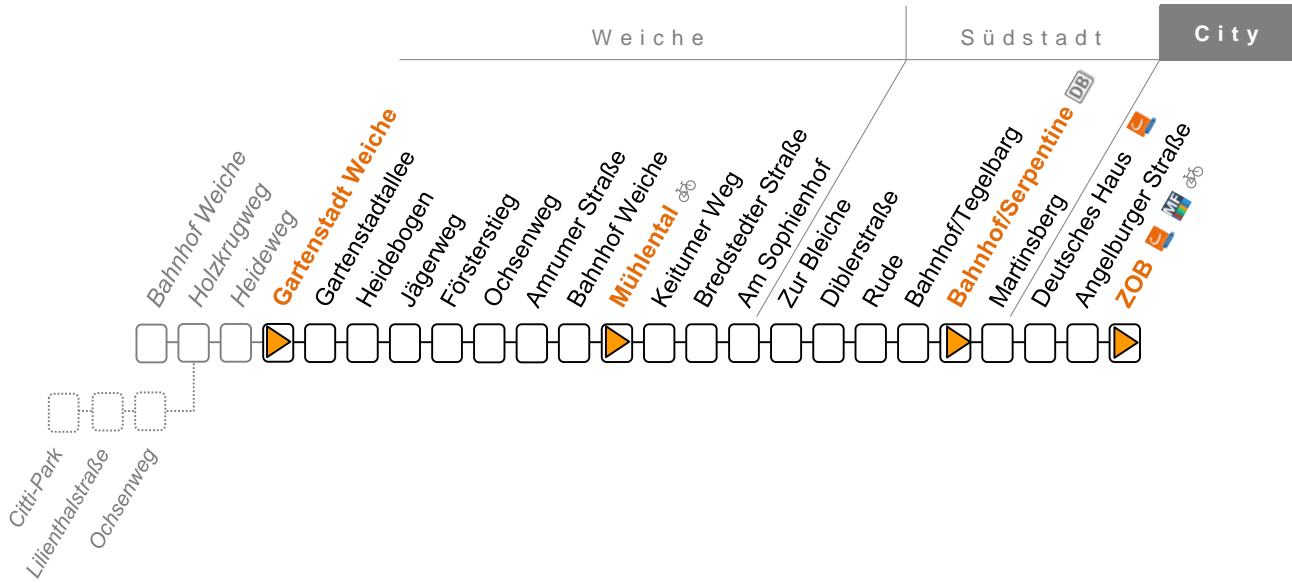

Linie 12 Gartenstadt → Weiche → Rude → Bahnhof/Serpentine → ZOB

Linie 12

Gartenstadt – Weiche – Rude – Bahnhof/Serpentine – ZOB

Montag – Freitag	5		6			7			8–12			13			14–17			18	
	L	C	S																
Bahnhof Weiche				24			12	32	52	12	32	52	12	32	52	12	32	52	12
Holzkrugweg	07	30	44	26	40	46	14	34	54	14	34	54	14	34	54	14	34	54	14
Heideweg	08	31	45	27	41	47	15	35	55	15	35	55	15	35	55	15	35	55	15
Gartenstadt Weiche	09	32	46	28	42	48	16	36	56	16	36	56	16	36	56	16	36	56	16
Gartenstadtallee	11	.	.	30	44	.	18	38	58	18	38	58	18	38	58	18	38	58	18
Heidebogen	12	.	.	31	45	.	19	39	59	19	39	59	19	39	59	19	39	59	19
Jägerweg	13	.	.	32	46	.	20	40	00	20	40	00	20	40	00	20	40	00	20
Försterstieg	14	33	47	33	47	49	21	41	01	21	41	01	21	41	01	21	41	01	21
Ochsenweg	15	34	48	34	48	50	22	42	02	22	42	02	22	42	02	22	42	02	22
Amrumer Straße	16	35	49	35	49	51	23	43	03	23	43	03	23	43	03	23	43	03	23
Bahnhof Weiche	17	36	50	36	50	52	24	44	04	24	44	04	24	44	04	24	44	04	24
Mühlental	18	38	51	38	52	54	26	46	06	26	46	06	26	46	06	26	46	06	26
Keitumer Weg	19	39	52	39	53	55	27	47	07	27	47	07	27	47	07	27	47	07	27
Bredstedter Straße	20	40	53	40	54	56	28	48	08	28	48	08	28	48	08	28	48	08	28
Am Sophienhof	21	41	54	41	55	57	29	49	09	29	49	09	29	49	09	29	49	09	29
Zur Bleiche	23	43	56	43	.	59	31	51	11	31	51	11	31	51	11	31	51	11	31
Diblerstraße	24	44	57	44	.	00	32	52	12	32	52	12	32	52	12	32	52	12	32
Rude	25	45	58	45	.	01	33	53	13	33	53	13	33	53	13	33	53	13	33
Bahnhof/Tegelberg	26	46	59	46	.	02	34	54	14	34	54	14	34	54	14	34	54	14	34
Bahnhof/Serpentine	27	47	00	47	.	03	35	55	15	35	55	15	35	55	15	35	55	15	35
Martinsberg	28	48	01	48	.	04	36	56	16	36	56	16	36	56	16	36	56	16	36
Deutsches Haus	30	50	03	50	04	06	38	58	18	38	58	18	38	58	18	38	58	18	38
Angelburger Straße B2	31	51	04	51	05	07	39	59	19	39	59	19	39	59	19	39	59	19	39
ZOB B1	33	53	06	53	07	09	41	01	21	41	01	21	41	01	21	41	01	21	41

L = ab ZOB weiter als Linie 4 bis Frösleeweg

C = beginnt 5:26 Uhr am Citti-Park

Sonderfahrpläne am 24. und 31.12.

S = verkehrt nur an Schultagen