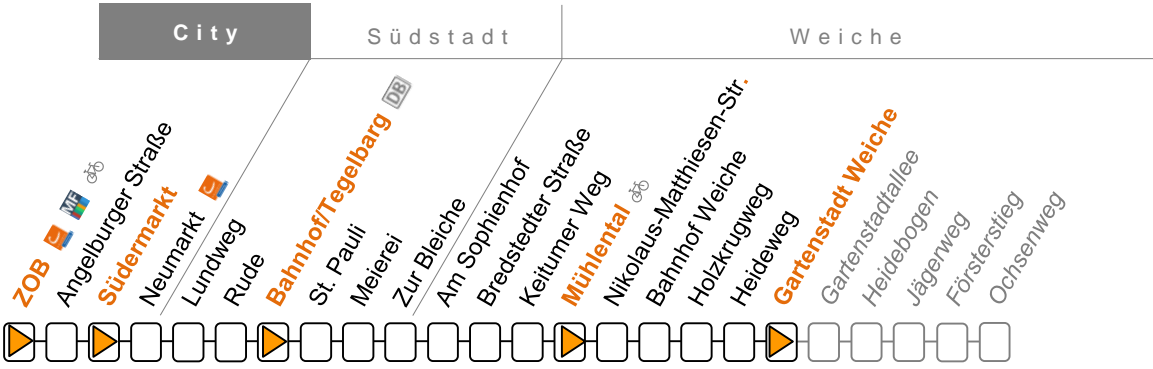

Linie 12 ZOB → Rude → Bahnhof/Tegelberg → Weiche → Gartenstadt

Linie 12

ZOB – Rude – Bahnhof/Tegelberg – Weiche – Gartenstadt

Montag – Freitag	5		6			7			8–12			13			14–17			18	
	C		C								SO								
ZOB C1	13	35	06	34	54	14	34	54	14	34	54	14	26	34	54	14	34	54	14
Angelburger Straße B1	14	36	07	35	55	15	35	55	15	35	55	15	27	35	55	15	35	55	15
Südermarkt B7	16	38	09	37	57	17	37	57	17	37	57	17	29	37	57	17	37	57	17
Neumarkt	17	39	10	38	58	18	38	58	18	38	58	18	30	38	58	18	38	58	18
Lundweg	19	41	12	40	00	20	40	00	20	40	00	20	32	40	00	20	40	00	20
Rude	20	42	13	41	01	21	41	01	21	41	01	21	33	41	01	21	41	01	21
Bahnhof/Tegelberg	20	42	14	42	02	22	42	02	22	42	02	22	34	42	02	22	42	02	22
St. Pauli	21	43	15	43	03	23	43	03	23	43	03	23	35	43	03	23	43	03	23
Meierei	22	44	16	44	04	24	44	04	24	44	04	24	36	44	04	24	44	04	24
Zur Bleiche	23	45	17	45	05	25	45	05	25	45	05	25	37	45	05	25	45	05	25
Am Sophienhof	25	47	19	47	07	27	47	07	27	47	07	27	39	47	07	27	47	07	27
Bredstedter Straße	26	48	20	48	08	28	48	08	28	48	08	28	40	48	08	28	48	08	28
Keitumer Weg	27	49	21	49	09	29	49	09	29	49	09	29	41	49	09	29	49	09	29
Mühlental	28	50	22	50	10	30	50	10	30	50	10	30	42	50	10	30	50	10	30
Nikolaus–Matthiesen–Str.	29	51	23	51	11	31	51	11	31	51	11	31	43	51	11	31	51	11	31
Bahnhof Weiche	30	52	24	52	12	32	52	12	32	52	12	32	44	52	12	32	52	12	32
Holzkrugweg	32	54	26	54	14	34	54	14	34	54	14	34	46	54	14	34	54	14	34
Heideweg	33	55	27	55	15	35	55	15	35	55	15	35	47	55	15	35	55	15	35
Gartenstadt Weiche	34	56	28	56	16	36	56	16	36	56	16	36	48	56	16	36	56	16	36
Gartenstadtallee	36		30	00	18	38	58	18	38	58	18	38	50	58	18	38	58	18	38
Heidebogen	37		31	01	19	39	59	19	39	59	19	39	51	59	19	39	59	19	39
Jägerweg	38		32	02	20	40	00	20	40	00	20	40	52	00	20	40	00	20	40
Försterstieg	39		33	03	21	41	01	21	41	01	21	41	53	01	21	41	01	21	41
Ochsenweg	40		34	04	22	42	02	22	42	02	22	42	54	02	22	42	02	22	42