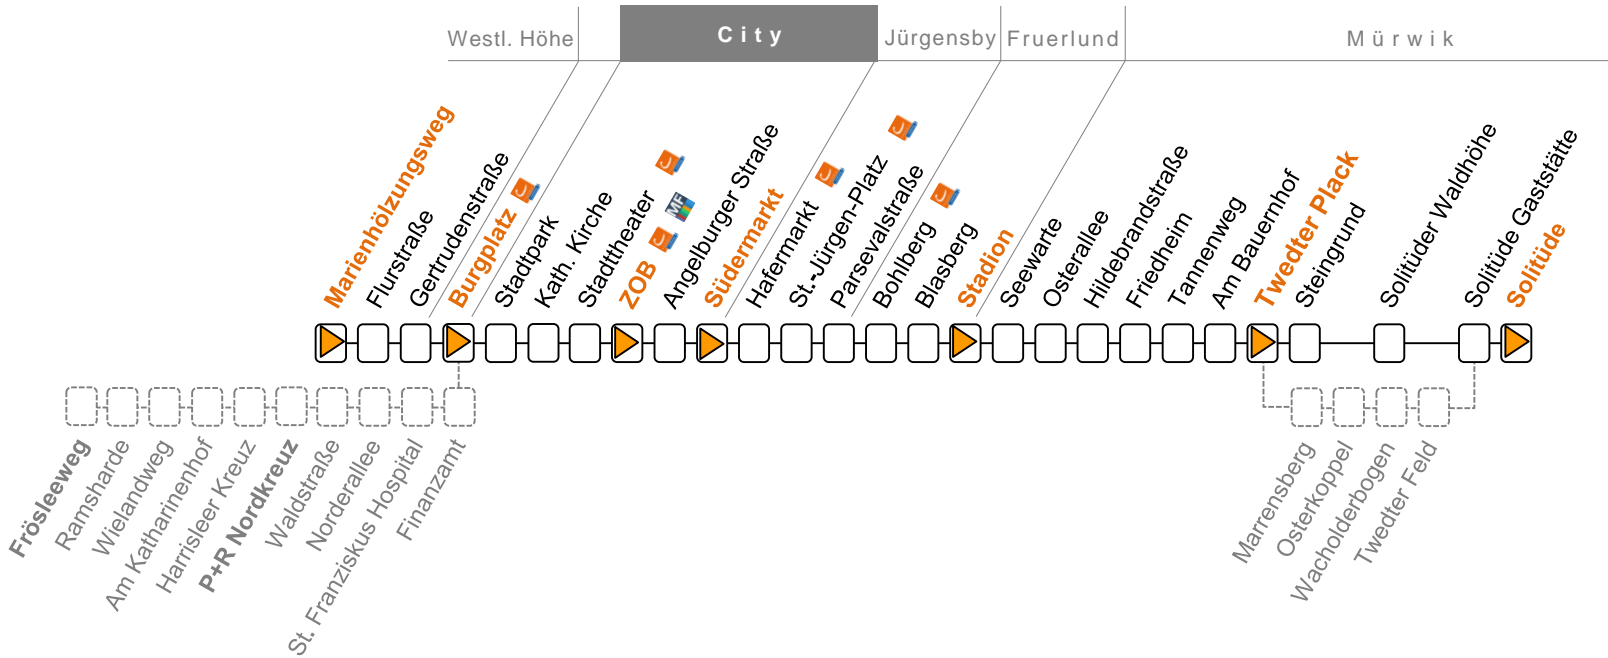

Linie 3 Marienhölungsweg → ZOB → Hafermarkt → Twedter Plack → Solitude

Linie 3

Marienhölungsweg – ZOB – Hafermarkt – Twedter Plack – Solitüde

Montag – Freitag	5		6		7–18			19			20			21		22	
P+R Nordkreuz																34	
Waldstraße																35	
St. Franziskus Hospital																37	
Marienhölungsweg	59	19	39	59	19	39	59	19	39	59	19	39	59	19	39	.	
Flurstraße B3	00	20	40	00	20	40	00	20	40	00	20	40	00	20	40	.	
Burgplatz B1	03	23	43	03	23	43	03	23	43	03	23	43	03	23	43	39	
Stadtpark	04	24	44	04	24	44	04	24	44	04	24	44	04	24	44	40	
Stadttheater	06	26	46	06	26	46	06	26	46	06	26	46	06	26	46	42	
ZOB A1	50	10	30	50	10	30	50	10	30	50	10	30	50	10	30	50	45
Angelburger Straße B1	51	11	31	51	11	31	51	11	31	51	11	31	51	11	31	51	46
Südermarkt B5	53	13	33	53	13	33	53	13	33	53	13	33	53	13	33	53	48
Hafermarkt	55	15	35	55	15	35	55	15	35	55	15	35	55	15	35	55	50
St.–Jürgen–Platz	57	17	37	57	17	37	57	17	37	57	17	37	57	17	37	57	51
Bohlberg	59	19	39	59	19	39	59	19	39	59	19	39	59	19	39	59	53
Stadion B1	01	21	41	01	21	41	01	21	41	01	21	41	01	21	41	01	55
Seewarte	03	23	43	03	23	43	03	23	43	03	23	43	03	23	43	03	56
Osterallee B3	04	24	44	04	24	44	04	24	44	04	24	44	04	24	44	04	57
Friedheim	07	27	47	07	27	47	07	27	47	07	27	47	07	27	47	07	58
Twedter Plack B6	11	31	51	11	31	51	11	31	51	11	31	51	11	31	51	11	01
Steingrund	13	33	53	13	33	53	13	33	53	13	33	53	13	33			
Solitüder Waldhöhe	14	34	54	14	34	54	14	34	54	14	34	54	14	34			
Solitüde	16	36	56	16	36	56	16	36	56	16	36	56	16	36			