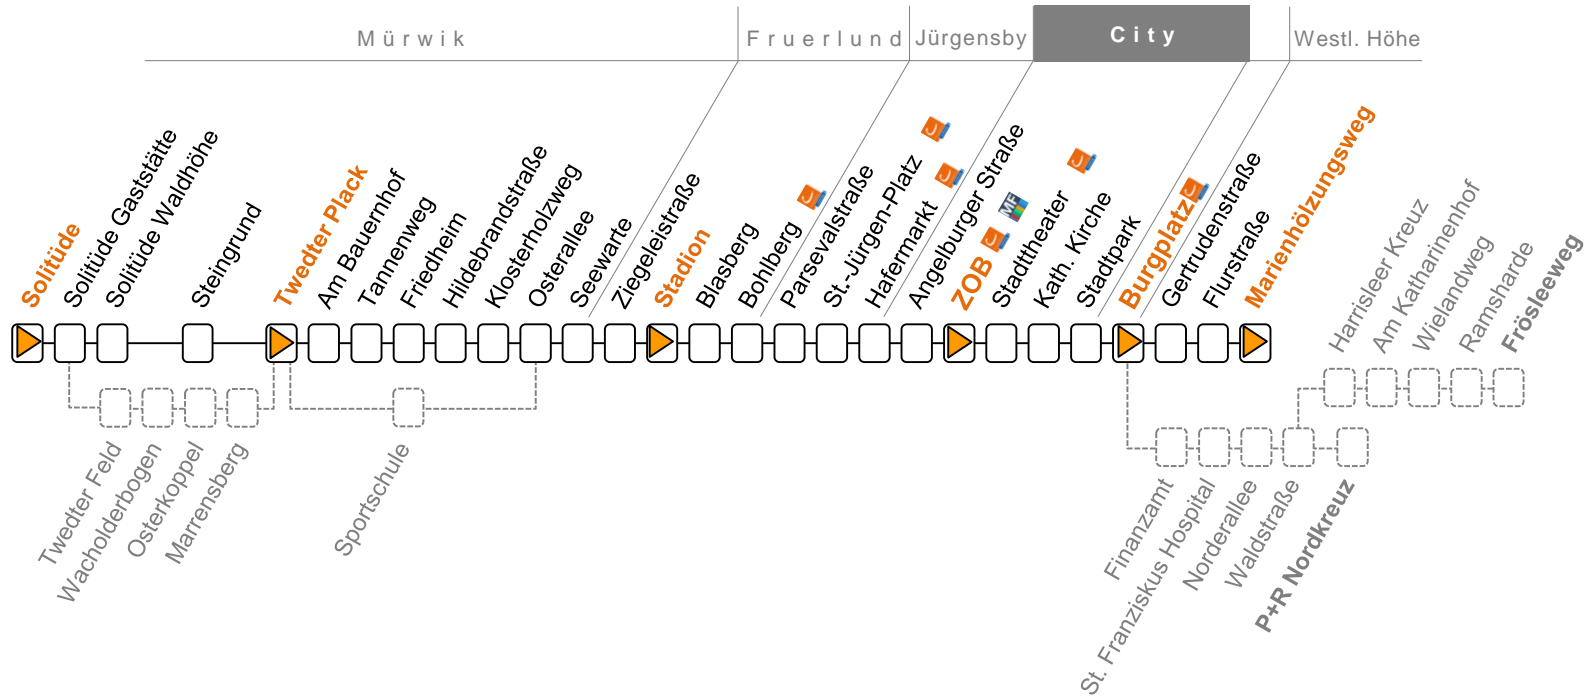

Sonderfahrpläne am 24. und 31.12.

Linie 3 Solitude → Twedter Plack → Hafermarkt → ZOB → Marienhölungsweg

Linie 3

Solitüde – Twedter Plack – Hafermarkt – ZOB – Marienhölungsweg

Montag – Freitag	5	6			7			8–19			20			21	22	23	
		SV															
Solitüde		18	38		58	18	38	58	18	38	58	18	38	58	18		
Steingrund		21	41		01	21	41	01	21	41	01	21	41	01	21		
Twedter Plack B1	27	24	44	59	04	24	44	04	24	44	04	24	44	04	24	02	02
Sportschule	03	03
Friedheim	30	27	47	02	07	27	47	07	27	47	07	27	47	07	27	.	.
Osterallee B2	33	30	50	05	10	30	50	10	30	50	10	30	50	10	30	04	04
Seewarte	34	31	51	06	11	31	51	11	31	51	11	31	51	11	31	05	05
Stadion B2	36	33	53	08	13	33	53	13	33	53	13	33	53	13	33	06	06
Bohlberg	38	35	55	10	15	35	55	15	35	55	15	35	55	15	35	08	08
St.-Jürgen-Platz	40	37	57	12	17	37	57	17	37	57	17	37	57	17	37	10	10
Hafermarkt	42	39	59	14	19	39	59	19	39	59	19	39	59	19	39	11	11
Angelburger Straße B2	44	41	01	16	21	41	01	21	41	01	21	41	01	21	41	12	12
ZOB B2	48	45	05	20	25	45	05	25	45	05	25	45	05	25	45	15	15
Stadttheater		47	07		27	47	07	27	47	07	27	47	07	27	47	17	17
Stadtpark		49	09		29	49	09	29	49	09	29	49	09	29	49	19	19
Burgplatz B2		50	10		30	50	10	30	50	10	30	50	10	30	50	20	20
Flurstraße B4		53	13		33	53	13	33	53	13	33	53	13	33	53	.	.
Marienhölungsweg		55	15		35	55	15	35	55	15	35	55	15	35	55	.	.
St. Franziskus Hospital																22	22
Waldstraße																24	24
P+R Nordkreuz																25	25