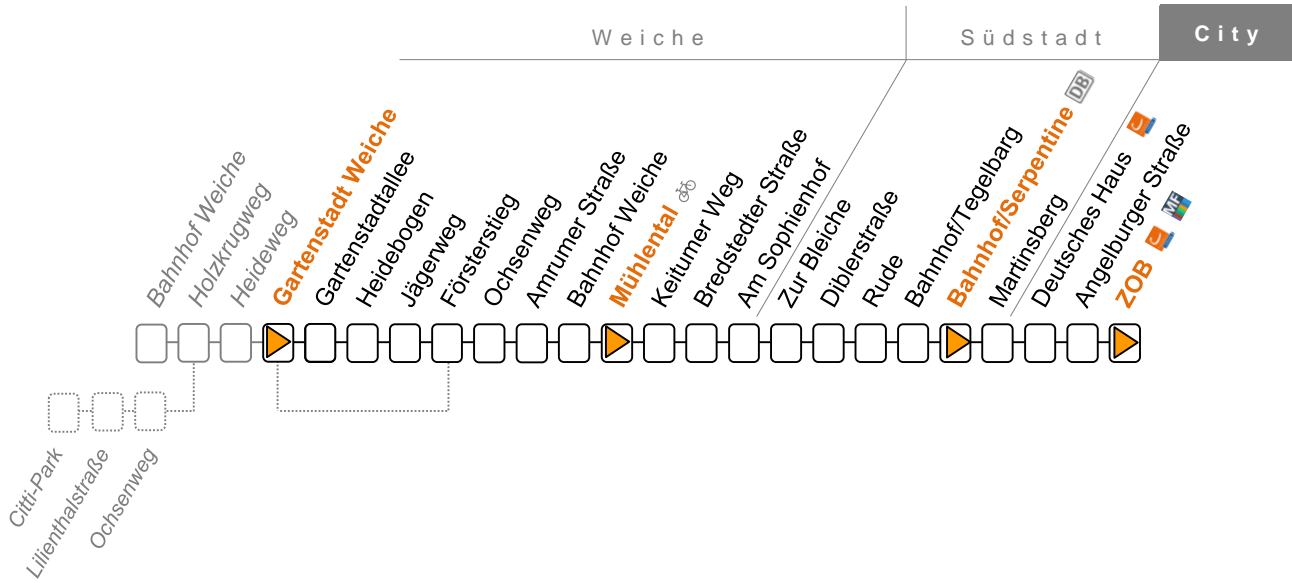

Linie 12 Gartenstadt → Weiche → Rude → Bahnhof/Serpentine → ZOB

Linie 12

Gartenstadt – Weiche – Rude – Bahnhof/Serpentine – ZOB

Montag – Freitag	5		6			7			8–12			13			14–17			18	
	L	C	S																
Bahnhof Weiche				24			12	32	52	12	32	52	12	32	52	12	32	52	12
Holzkrugweg	07	30	44	26	40	46	14	34	54	14	34	54	14	34	54	14	34	54	14
Heideweg	08	31	45	27	41	47	15	35	55	15	35	55	15	35	55	15	35	55	15
Gartenstadt Weiche	09	32	46	28	42	48	16	36	56	16	36	56	16	36	56	16	36	56	16
Gartenstadtallee	11	.	.	30	44	.	18	38	58	18	38	58	18	38	58	18	38	58	18
Heidebogen	12	.	.	31	45	.	19	39	59	19	39	59	19	39	59	19	39	59	19
Jägerweg	13	.	.	32	46	.	20	40	00	20	40	00	20	40	00	20	40	00	20
Försterstieg	14	33	47	33	47	49	21	41	01	21	41	01	21	41	01	21	41	01	21
Ochsenweg	15	34	48	34	48	50	22	42	02	22	42	02	22	42	02	22	42	02	22
Amrumer Straße	16	35	49	35	49	51	23	43	03	23	43	03	23	43	03	23	43	03	23
Bahnhof Weiche	17	36	50	36	50	52	24	44	04	24	44	04	24	44	04	24	44	04	24
Mühlental	18	38	51	38	52	54	26	46	06	26	46	06	26	46	06	26	46	06	26
Keitumer Weg	19	39	52	39	53	55	27	47	07	27	47	07	27	47	07	27	47	07	27
Bredstedter Straße	20	40	53	40	54	56	28	48	08	28	48	08	28	48	08	28	48	08	28
Am Sophienhof	21	41	54	41	55	57	29	49	09	29	49	09	29	49	09	29	49	09	29
Zur Bleiche	23	43	56	43	.	59	31	51	11	31	51	11	31	51	11	31	51	11	31
Diblerstraße	24	44	57	44	.	00	32	52	12	32	52	12	32	52	12	32	52	12	32
Rude	25	45	58	45	.	01	33	53	13	33	53	13	33	53	13	33	53	13	33
Bahnhof/Tegelberg	26	46	59	46	.	02	34	54	14	34	54	14	34	54	14	34	54	14	34
Bahnhof/Serpentine	27	47	00	47	.	03	35	55	15	35	55	15	35	55	15	35	55	15	35
Martinsberg	28	48	01	48	.	04	36	56	16	36	56	16	36	56	16	36	56	16	36
Deutsches Haus	30	50	03	50	04	06	38	58	18	38	58	18	38	58	18	38	58	18	38
Angelburger Straße B2	31	51	04	51	05	07	39	59	19	39	59	19	39	59	19	39	59	19	39
ZOB B1	33	53	06	53	07	09	41	01	21	41	01	21	41	01	21	41	01	21	41

L = ab ZOB weiter als Linie 4 bis Frösleeweg

C = beginnt 5:26 Uhr am Citti-Park

Sonderfahrpläne am 24. und 31.12.

S = verkehrt nur an Schultagen