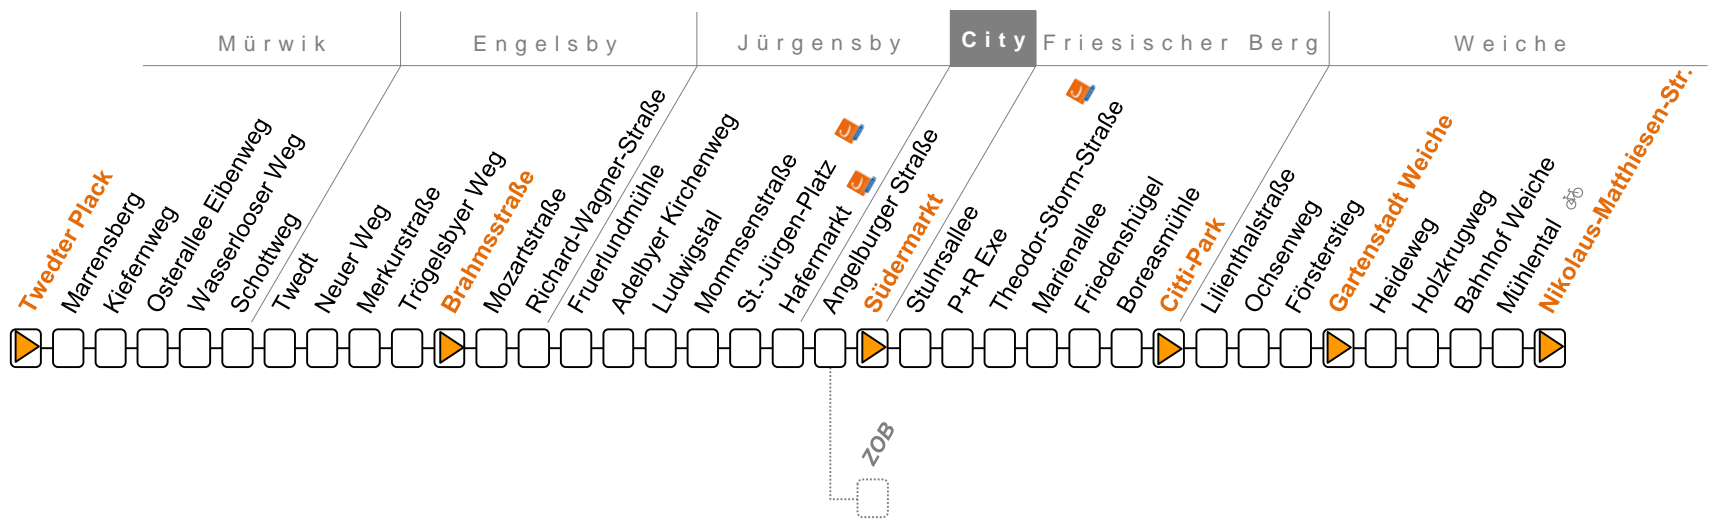

Linie 11 Twedter Plack → Engelsby → Südermarkt → Citti-Park → Gartenstadt Weiche → Nikolaus-Matthiesen-Str.

Linie 11

Twedter Plack – Engelsby – Südermarkt – Citti Park – Gartenstadt Weiche – Nikolaus–Matthiesen–Str.

Z = fährt bis ZOB

S = verkehrt nur an Schultagen

Sonderfahrpläne am 24. und 31.12.

Linie 11

Twedter Plack – Engelsby – Südermarkt – Citti Park – Gartenstadt Weiche – Nikolaus–Matthiesen–Str.

Samstag	5	6	7		8–18			19	20	21	22	23	0	
Twedter Plack B2	11	14	34	14	34	54	14	34	54	24	54	24	24	24
Kiefernweg	14	17	37	17	37	57	17	37	57	27	57	27	27	27
Wasserlooser Weg	16	19	39	19	39	59	19	39	59	29	59	29	29	29
Schottweg	17	20	40	20	40	00	20	40	00	30	00	30	30	30
Neuer Weg	19	22	42	22	42	02	22	42	02	32	02	32	32	32
Trögelsbyer Weg	21	24	44	24	44	04	24	44	04	34	04	34	34	34
Brahmsstraße	22	25	45	25	45	05	25	45	05	35	05	35	35	35
Mozartstraße B2	23	26	46	26	46	06	26	46	06	36	06	36	36	36
Adelbyer Kirchenweg	26	29	49	29	49	09	29	49	09	39	09	39	39	39
Ludwigstal	27	30	50	30	50	10	30	50	10	40	10	40	40	40
St.–Jürgen–Platz	29	32	52	32	52	12	32	52	12	42	12	42	42	42
Hafermarkt	30	34	54	34	54	14	34	54	14	44	14	44	44	44
Angelburger Straße B4	32	36	56	36	56	16	36	56	16	46	16	46	46	46
Südermarkt B2	33	38	58	38	58	18	38	58	18	48	18	48	48	48
Stuhrsallee	34	39	59	39	59	19	39	59	19	49	19	49	49	49
P+R Exe	35	40	00	40	00	20	40	00	20	50	20	50	50	50
Mariensallee	37	42	02	42	02	22	42	02	22	52	22	52	52	52
Friedenshügel	39	44	04	44	04	24	44	04	24	54	24	54	54	54
Citti–Park	41	46	06	46	06	26	46	06	26	56	26	56	56	56
Ochsenweg	44	50	10	50	10	30	50	10	30	00	30	00	00	00
Försterstieg	45	51	11	51	11	31	51	11	31	01	31	01	01	01
Gartenstadt Weiche	46	52	12	52	12	32	52	12	32	02	32	02	02	02
Holzkrugweg	48	54	14	54	14	34	54	14	34	04	34	04	04	04
Bahnhof Weiche	49	55	15	55	15	35	55	15	35	05	35	05	05	05
Mühlental	50	56	16	56	16	36	56	16	36	06	36	06	06	06
Nikolaus–Matthiesen–Str.	51	57	17	57	17	37	57	17	37	07	37	07	07	07