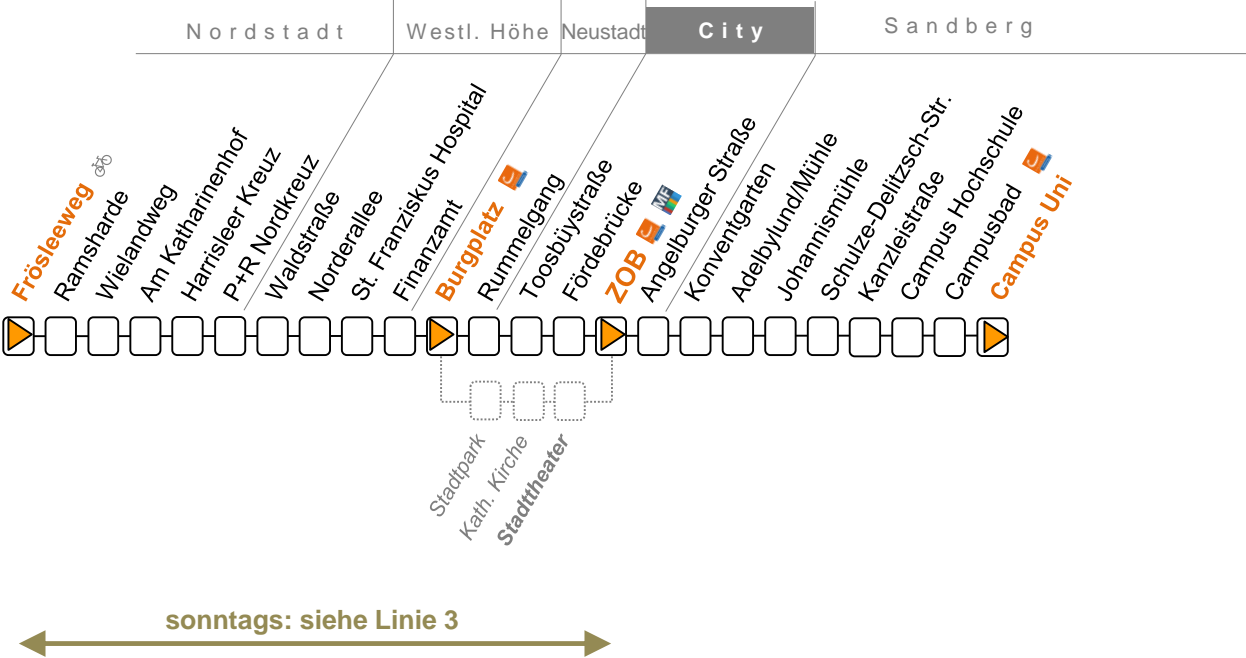

Linie 4 Frösleeweg → Burgplatz → ZOB → Konventgarten → Sandberg → Campus

Linie 4

Frösleeweg – Burgplatz – ZOB – Konventgarten – Sandberg – Campus

Montag – Freitag	5		6		7		8–18		19		20		21–22		23			
Frösleeweg	33	53	13	33	53	13	33	53	13	33	53	13	28					
Ramsharde	34	54	14	34	54	14	34	54	14	34	54	14	29					
Wielandweg B3	35	55	15	35	55	15	35	55	15	35	55	15	30					
Am Katharinenhof	36	56	16	36	56	16	36	56	16	36	56	16	31					
Harrisleer Kreuz	37	57	17	37	57	17	37	57	17	37	57	17	32					
P+R Nordkreuz	38	58	18	38	58	18	38	58	18	38	58	18	33					
Waldstraße	39	59	19	39	59	19	39	59	19	39	59	19	34					
Norderallee	40	00	20	40	00	20	40	00	20	40	00	20	35					
St. Franziskus Hospital	41	01	21	41	01	21	41	01	21	41	01	21	36					
Finanzamt	42	02	22	42	02	22	42	02	22	42	02	22	37					
Burgplatz B3	43	03	23	43	03	23	43	03	23	43	03	23	38					
Stadttheater	26					
Rummelgang	44	04	24	44	04	.	44	04	24	44	04	24	39					
Toosbüystraße	45	05	25	45	05	.	45	05	25	45	05	25	40					
Fördebrücke B3	46	06	26	46	06	.	46	06	26	46	06	26	41					
ZOB A3	50	10	30	50	10	30	50	10	30	50	10	30	45	20	45	15	45	15
Angelburger Straße B5	51	11	31	51	11	31	51	11	31	51	11	31	46	21	46	16	46	16
Konventgarten	54	14	34	54	14	34	54	14	34	54	14	34	49	24	49	19	49	19
Adelbylund/Mühle	55	15	35	55	15	35	55	15	35	55	15	35	50	25	50	20	50	20
Johannismühle	56	16	36	56	16	36	56	16	36	56	16	36	51	26	51	21	51	21
Schulze–Delitzsch–Str.	57	17	37	57	17	37	57	17	37	57	17	37	52	27	52	22	52	22
Kanzleistraße	57	17	37	57	17	37	57	17	37	57	17	37	52	27	52	22	52	22
Campus Hochschule B3	58	18	38	58	18	38	58	18	38	58	18	38	53	28	53	23	53	23
Campusbad	59	19	39	59	19	39	59	19	39	59	19	39	54	29	54	24	54	24
Campus Uni	00	20	40	00	20	40	00	20	40	00	20	40	55	30	55	25	55	25