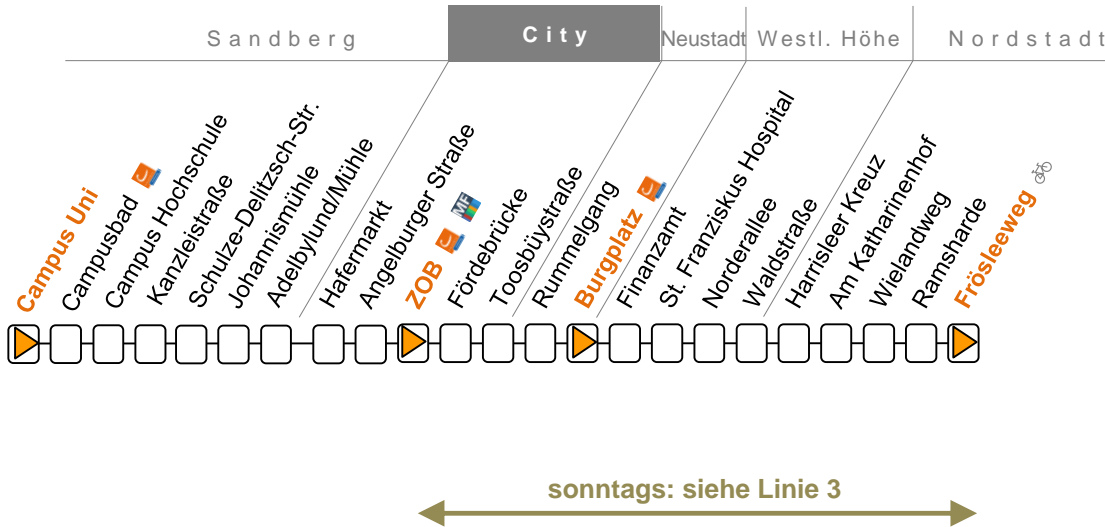

Linie 4 fährt nicht über Südermarkt und nicht zum Bahnhof

Sonderfahrpläne am 24. und 31.12.

Linie 4

Frösleeweg – Burgplatz – ZOB – Konventgarten – Sandberg – Campus

Sonn- u. Feiertag	8	9	10	11	12	13	14	15	16	17	18	19	20	21	22	
Frösleeweg																
St. Franziskus Hospital																
Finanzamt																
Burgplatz B3																
Stadttheater																
Toosbühlstraße																
Fördebrücke B3																
ZOB A3	00	00	00	00	00	00	00	00	00	00	00	00	00	50	45	45
Angelburger Straße B5	01	01	01	01	01	01	01	01	01	01	01	01	01	51	46	46
Konventgarten	04	04	04	04	04	04	04	04	04	04	04	04	04	54	49	49
Adelbylund/Mühle	05	05	05	05	05	05	05	05	05	05	05	05	05	55	50	50
Johannismühle	06	06	06	06	06	06	06	06	06	06	06	06	06	56	51	51
Schulze-Delitzsch-Str.	07	07	07	07	07	07	07	07	07	07	07	07	07	57	52	52
Kanzleistraße	07	07	07	07	07	07	07	07	07	07	07	07	07	57	52	52
Campus Hochschule B3	08	08	08	08	08	08	08	08	08	08	08	08	08	58	53	53
Campusbad	09	09	09	09	09	09	09	09	09	09	09	09	09	59	54	54
Campus Uni	10	10	10	10	10	10	10	10	10	10	10	10	10	00	55	55

Linie 4 fährt nicht über Südermarkt und nicht zum Bahnhof
 Fahrten am Sonntag Richt. Frösleeweg siehe Linie 3

Sonderfahrpläne am 24. und 31.12.

Linie 4 Campus → Sandberg → Hafermarkt → ZOB → Burgplatz → Frösleeweg