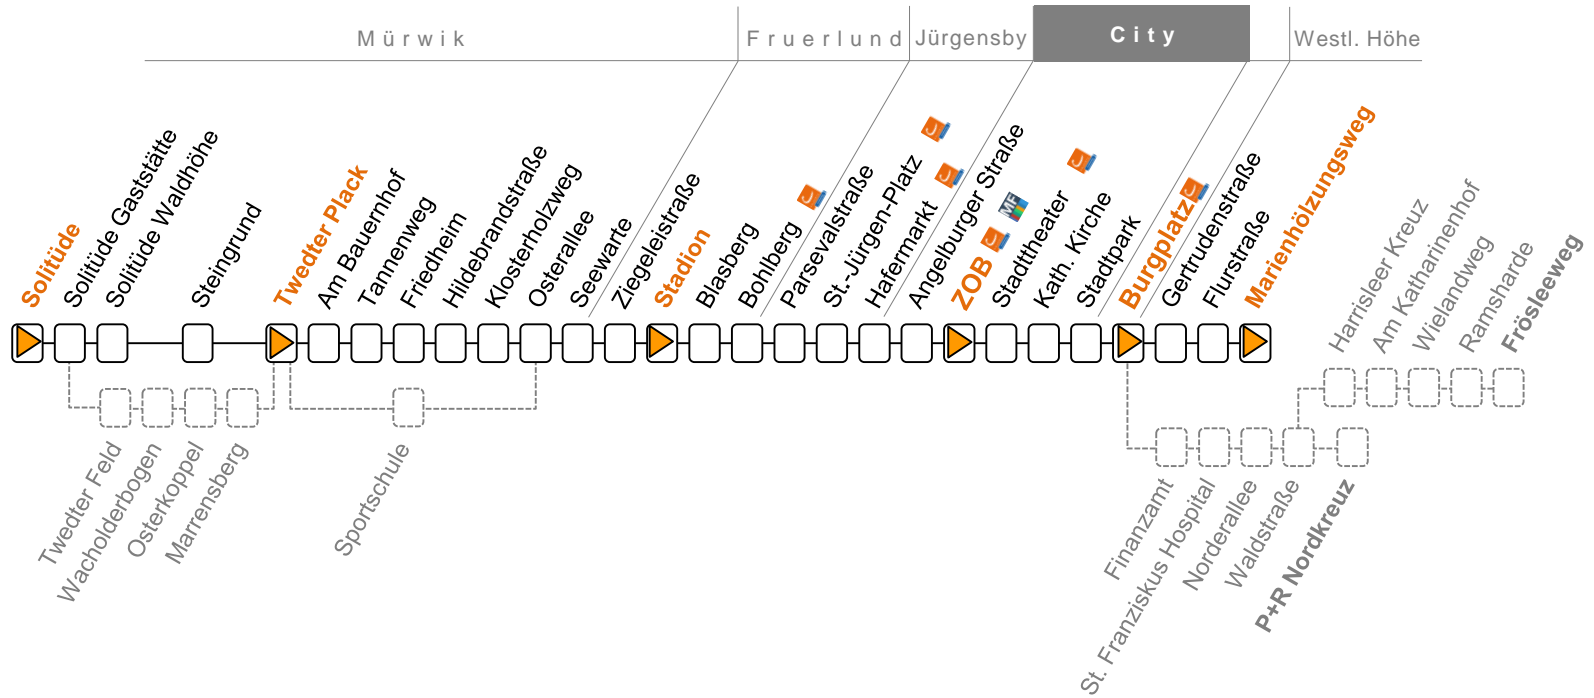

Sonderfahrpläne am 24. und 31.12.

Linie 3 Solitude → Twedter Plack → Hafermarkt → ZOB → Marienhölungsweg

Linie 3

Solitüde – Twedter Plack – Hafermarkt – ZOB – Marienhölungsweg

Montag – Freitag	5	6			7			8–18			19	20	21	22	23	
		SV														
Solitüde		18	38		58	18	38	58	18	38	58	18	36			
Steingrund		21	41		01	21	41	01	21	41	01	21	39			
Twedter Plack, B1	27	24	44	59	04	24	44	04	24	44	04	24	42	02	02	02
Sportschule	03	03	03
Friedheim	30	27	47	02	07	27	47	07	27	47	07	27	45	.	.	.
Osterallee	33	30	50	05	10	30	50	10	30	50	10	30	48	04	04	04
Seewarte	34	31	51	06	11	31	51	11	31	51	11	31	49	05	05	05
Stadion, B2	36	33	53	08	13	33	53	13	33	53	13	33	51	07	06	06
Bohlberg	38	35	55	10	15	35	55	15	35	55	15	35	53	09	08	08
St.-Jürgen-Platz	40	37	57	12	17	37	57	17	37	57	17	37	55	11	10	10
Hafermarkt	42	39	59	14	19	39	59	19	39	59	19	39	56	13	11	11
Angelburger Straße, B2	44	41	01	16	21	41	01	21	41	01	21	41	57	15	12	12
ZOB, B3	48	45	05	20	25	45	05	25	45	05	25	45	00	20	15	15
Stadttheater	47	07		27	47	07	27	47	07	27	47			22	17	17
Stadtpark	49	09		29	49	09	29	49	09	29	49			24	19	19
Burgplatz, B2	50	10		30	50	10	30	50	10	30	50			25	20	20
Flurstraße, B4	53	13		33	53	13	33	53	13	33	53			.	.	.
Marienhölungsweg	55	15		35	55	15	35	55	15	35	55			.	.	.
St. Franziskus Hospital														27	22	22
Waldstraße														29	24	24
P+R Nordkreuz														30	25	25