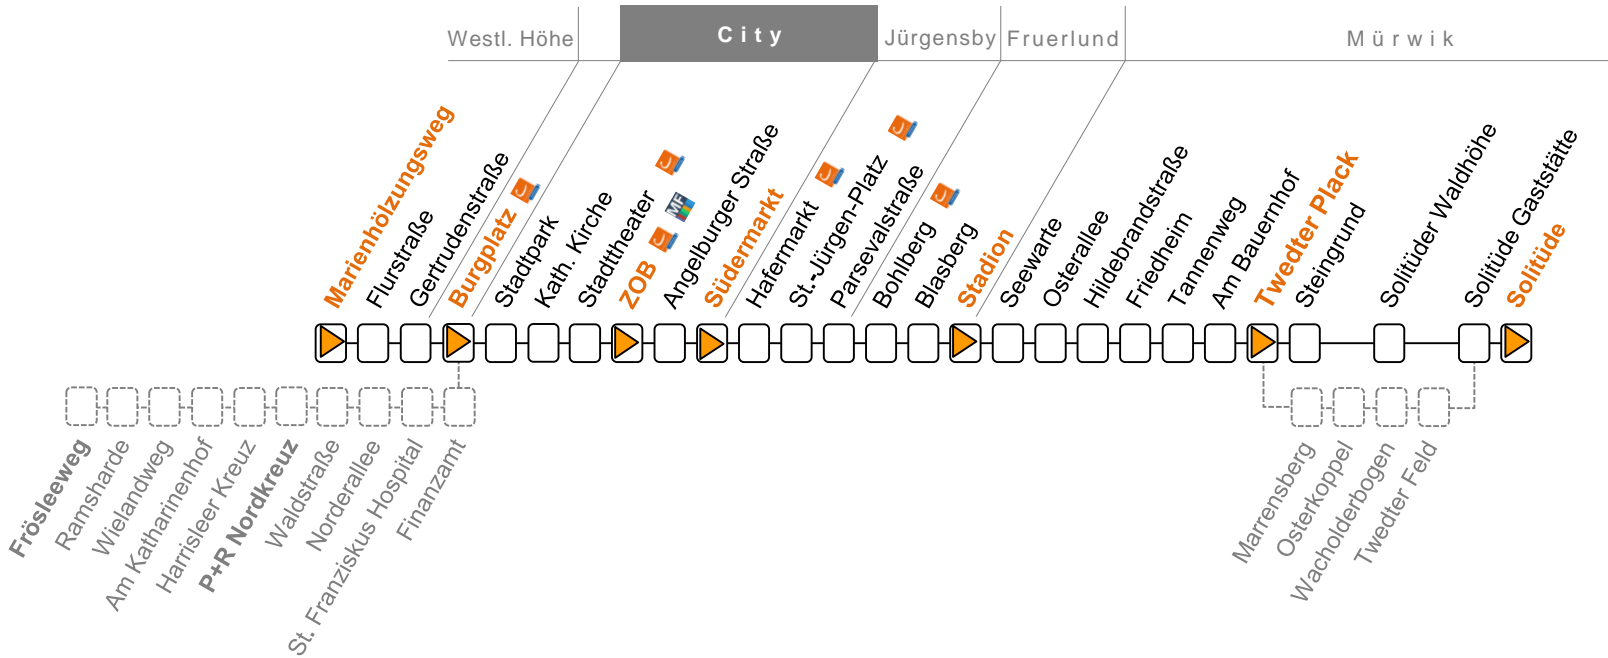

Linie 3 Marienhölungsweg → ZOB → Hafermarkt → Twedter Plack → Solitude

Linie 3

Marienhölungsweg – ZOB – Hafermarkt – Twedter Plack – Solitude

Montag – Freitag	5		6		7			8–18			19		20		21		22
P+R Nordkreuz														34	34	34	
Waldstraße														35	35	35	
St. Franziskus Hospital														37	37	37	
Marienhölungsweg	59	19	39	59	19	39	59	19	39	59	19	35	05	.	.	.	
Flurstraße, B3	00	20	40	00	20	40	00	20	40	00	20	36	06	.	.	.	
Burgplatz, B1	03	23	43	03	23	43	03	23	43	03	23	39	09	39	39	39	
Stadtpark	04	24	44	04	24	44	04	24	44	04	24	40	10	40	40	40	
Stadttheater	06	26	46	06	26	46	06	26	46	06	26	42	12	42	42	42	
ZOB, A1	50	10	30	50	10	30	50	10	30	50	10	30	45	15	45	45	
Angelburger Straße, B1	51	11	31	51	11	31	51	11	31	51	11	46	46	46	46		
Südermarkt, B5	53	13	33	53	13	33	53	13	33	53	13	48	48	48	48		
Hafermarkt	55	15	35	55	15	35	55	15	35	55	15	50	50	50	50		
St.–Jürgen–Platz	57	17	37	57	17	37	57	17	37	57	17	51	51	51	51		
Bohlberg	59	19	39	59	19	39	59	19	39	59	19	53	53	53	53		
Stadion, B1	01	21	41	01	21	41	01	21	41	01	21	55	55	55	55		
Seewarte	03	23	43	03	23	43	03	23	43	03	23	56	56	56	56		
Osterallee	04	24	44	04	24	44	04	24	44	04	24	57	57	57	57		
Friedheim	07	27	47	07	27	47	07	27	47	07	27	58	58	58	58		
Twedter Plack, B6	11	31	51	11	31	51	11	31	51	11	31	01	01	01	01		
Steingrund	13	33	53	13	33	53	13	33	53	13	33						
Solituder Waldhöhe	14	34	54	14	34	54	14	34	54	14	34						
Solitude	16	36	56	16	36	56	16	36	56	16	36						