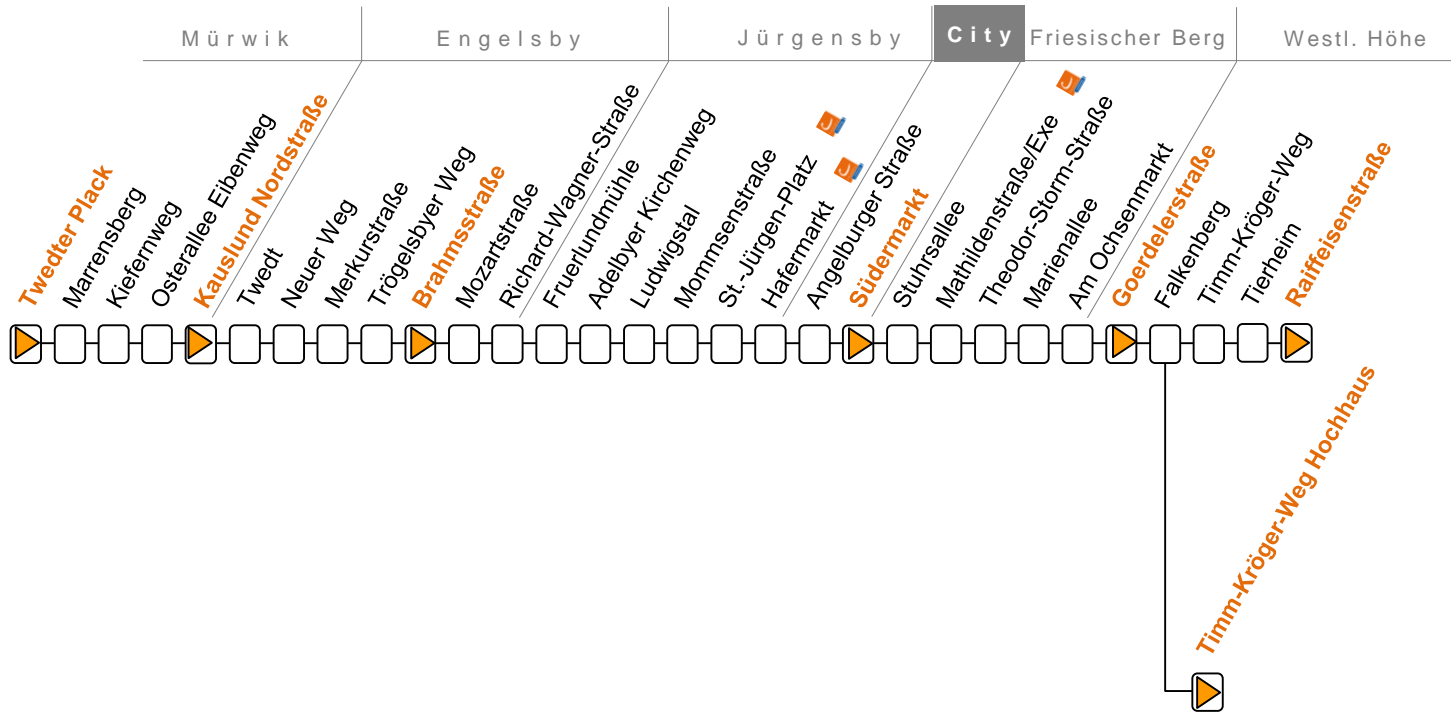

# Linie 10 Twedter Plack → Kauslund → Engelsby → Südermarkt → Timm-Kröger-Weg → Raiffeisenstraße

# Linie 10