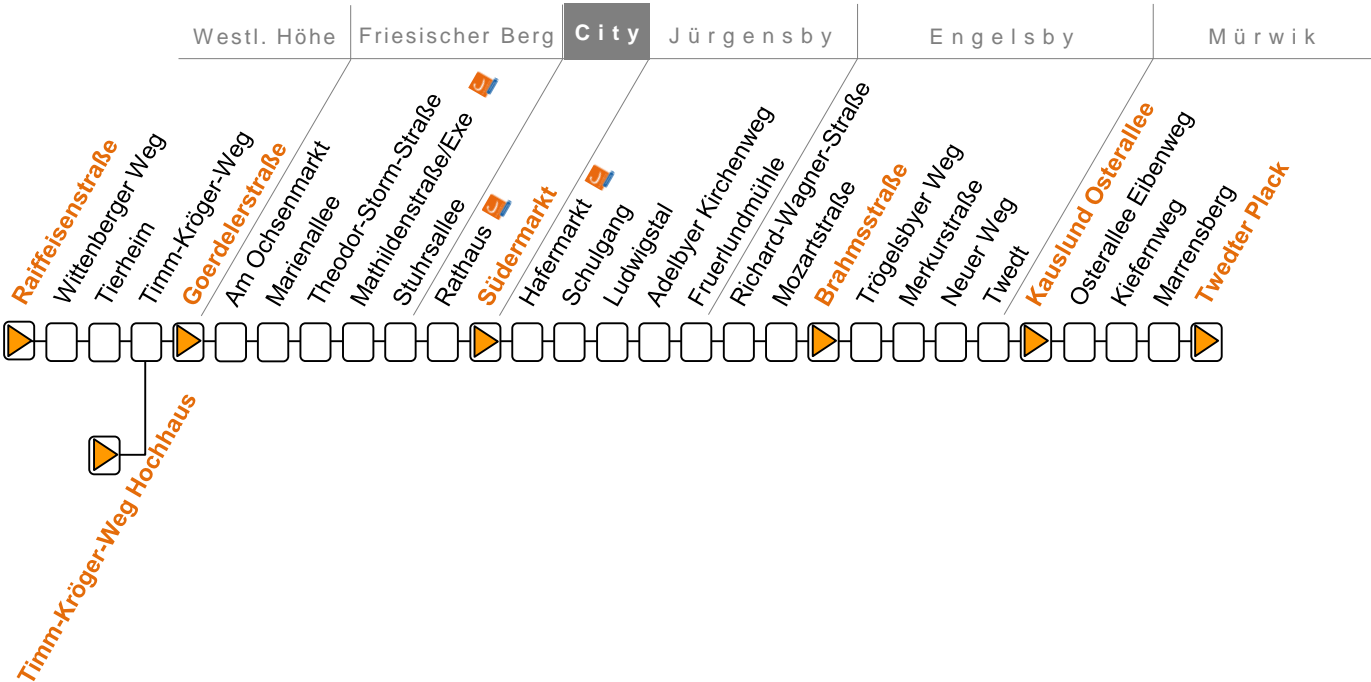

# Linie 10

S = verkehrt nur an Schultagen

Sonderfahrpläne am 24. und 31.12.

Sonderfahrpläne am 24. und 31.12.

**Linie 10** Raiffeisenstraße → Timm-Kröger-Weg → Südermarkt  
 → Engelsby → Kauslund → Twedter Plack