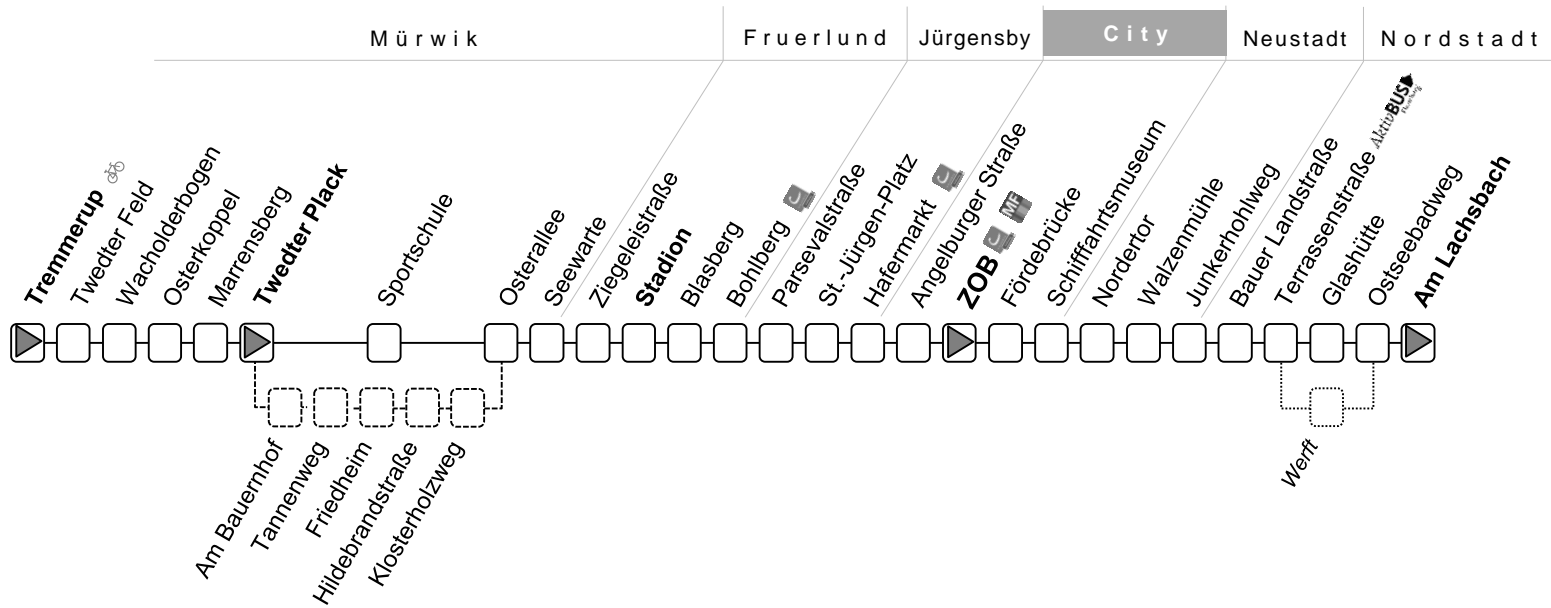

Sonderfahrpläne am 24. und 31.12.

# Linie 7

## Am Lachsbach – Nordertor – ZOB – Hafermarkt – Twedter Plack – Tremmerup

Sonn- u. Feiertag	20	21	22	23
<b>Am Lachsbach</b>	<b>02</b>	<b>02</b>	<b>02</b>	<b>02</b>
Ostseebadweg	03	03	03	03
Glashütte	04	04	04	04
Terrassenstraße, B1	05	05	05	05
Bauer Landstraße	06	06	06	06
Junkerhohlweg	07	07	07	07
Walzenmühle	08	08	08	08
<b>Nordertor</b>	<b>09</b>	<b>09</b>	<b>09</b>	<b>09</b>
Schiffahrtsmuseum	10	10	10	10
Fördebrücke, B1	11	11	11	11
<b>ZOB, A1</b>	<b>15</b>	<b>15</b>	<b>15</b>	<b>15</b>
Angelburger Straße, B3	16	16	16	16
Südermarkt, B3	18	18	18	18
Hafermarkt	20	20	20	20
St.-Jürgen-Platz	21	21	21	21
Bohlberg	23	23	23	23
<b>Stadion, B1</b>	<b>25</b>	<b>25</b>	<b>25</b>	<b>25</b>
Seewarte	26	26	26	26
Osterallee	27	27	27	27
Sportschule	28	28	28	28
<b>Twedter Plack, B5</b>	<b>29</b>	<b>29</b>	<b>29</b>	<b>29</b>

# Linie 7

Tremmerup → Twedter Plack → Hafermarkt → ZOB → Nordertor → Am Lachsbad