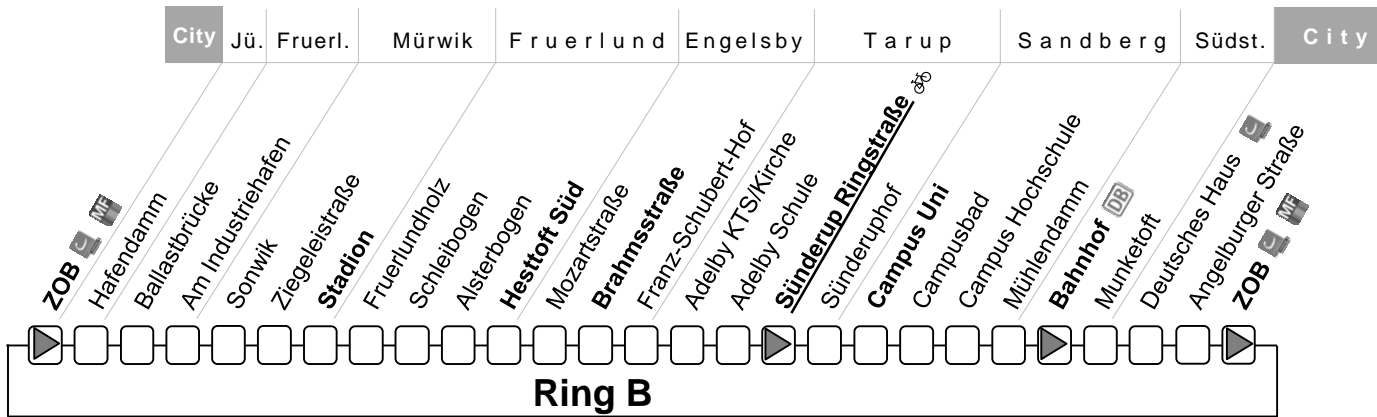

Linie 5 RING B: ... ZOB → Sonwik → Hesttoft → Engelsby → Campus → Bahnhof → ZOB ...

abends: siehe Linie 1

Linie 5

Ring B ...-ZOB-Sonwik-Hestoft-Engelsby-Sünderup-Campus-Bahnhof-ZOB-...

Montag – Freitag	5	6			7			8–18			19			20		21	
				V													
ZOB, B2	25		00	30	50	10	30	50	10	30	50	10	30	50	10	30	50
Hafendamm	27		02	32	52	12	32	52	12	32	52	12	32	52	12	32	52
Ballastbrücke	28		03	33	53	13	33	53	13	33	53	13	33	53	13	33	53
Am Industriehafen	29		04	34	54	14	34	54	14	34	54	14	34	54	14	34	54
Sonwik	30		06	36	56	16	36	56	16	36	56	16	36	56	16	36	56
Ziegeleistraße	31		07	37	57	17	37	57	17	37	57	17	37	57	17	37	57
Stadion, B3	32		08	38	58	18	38	58	18	38	58	18	38	58	18	38	58
Schleibogen	34		10	40	00	20	40	00	20	40	00	20	40	00	20	40	00
Alsterbogen	35		11	41	01	21	41	01	21	41	01	21	41	01	21	41	01
Hestoft Süd	36		23	43	03	23	43	03	23	43	03	23	43	03	23	43	03
Mozartstraße, B1	38		25	45	05	25	45	05	25	45	05	25	45	05	25	45	05
Brahmsstraße	39		26	46	06	26	46	06	26	46	06	26	46	06	26	46	06
Franz-Schubert-Hof	40		27	47	07	27	47	07	27	47	07	27	47	07	27	47	07
Adelby KTS/Kirche	41		28	48	08	28	48	08	28	48	08	28	48	08	28	48	08
Adelby Schule	42		30	50	10	30	50	10	30	50	10	30	50	10	30	50	10
Sünderup Ringstr.	44	14	34	54	14	34	54	14	34	54	14	34	54	14	34	54	14
Sünderuphof	45	15	35	55	15	35	55	15	35	55	15	35	55	15	35	55	15
Campus Uni	47	17	37	57	17	37	57	17	37	57	17	37	57	17	37	57	17
Campusbad	48	18	38	58	18	38	58	18	38	58	18	38	58	18	38	58	18
Campus Hochschule, B2	49	19	39	59	19	39	59	19	39	59	19	39	59	19	39	59	19
Mühlendamm	50	20	40	00	20	40	00	20	40	00	20	40	00	20	40	00	20
Bahnhof, B1	54	24	44	04	24	44	04	24	44	04	24	44	04	24	44	04	24
Munketoft	55	25	45	05	25	45	05	25	45	05	25	45	05	25	45	05	25
Deutsches Haus	56	26	46	06	26	46	06	26	46	06	26	46	06	26	46	06	26
Angelburger Straße, B2	57	27	47	07	27	47	07	27	47	07	27	47	07	27	47	07	27
ZOB, B2	58	28	48	08	28	48	08	28	48	08	28	48	08	28	48	08	28

Sonderfahrpläne am 24. und 31.12.

V = ab ZOB weiter als Linie 2 bis Am Lachsbach

weitere Fahrten ab/bis Campus Uni siehe auch Linie 4, nach 19 Uhr auch Linie 1

2 = Bus kommt über Linie 2 vom Lachsbach