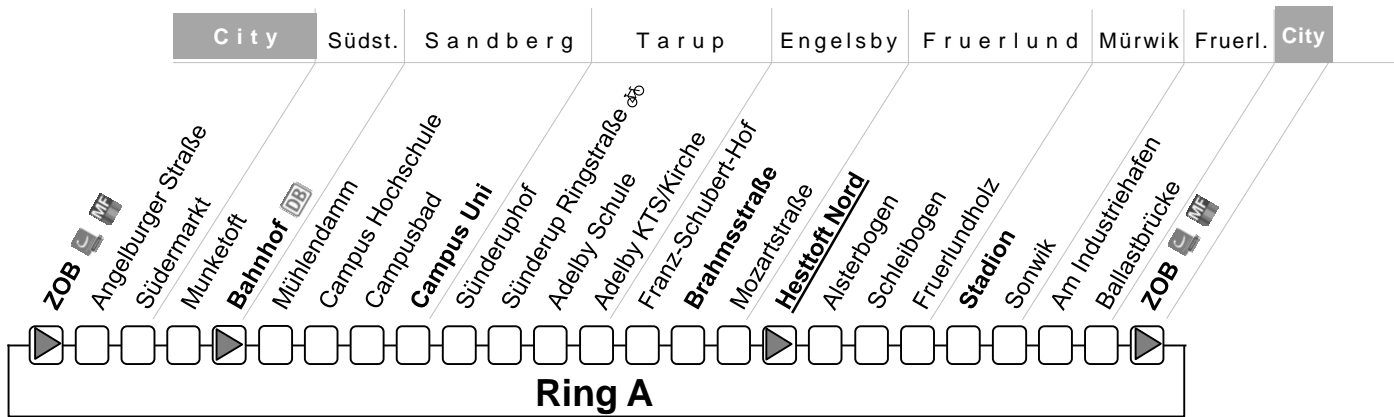

Linie 5 RING A: ... ZOB → Bahnhof → Campus → Engelsby → Hesttoft → Sonwik → ZOB ...

← abends: siehe Linie 1 →

Linie 5

Ring A ...-ZOB-Bahnhof-Campus-Sünderup-Engelsby-Hesttoft-Sonwik-ZOB-...

Montag – Freitag	5	6			7			8–18			19			20		21	
ZOB, A2		00	20	40	00	20	40	00	20	40	00	20	40	00	20	45	
Angelburger Straße, B3		01	21	41	01	21	41	01	21	41	01	21	41	01	21	46	
Südermarkt, B3		03	23	43	03	23	43	03	23	43	03	23	43	03	23	48	
Munketoft		05	25	45	05	25	45	05	25	45	05	25	45	05	25	50	
Bahnhof, B2		06	26	46	06	26	46	06	26	46	06	26	46	06	26	52	
Mühlendamm		08	28	48	08	28	48	08	28	48	08	28	48	08	28	54	
Campus Hochschule, B1		09	29	49	09	29	49	09	29	49	09	29	49	09	29	55	
Campusbad		10	30	50	10	30	50	10	30	50	10	30	50	10	30	56	
Campus Uni		11	31	51	11	31	51	11	31	51	11	31	51	11	31	57	
Sünderuphof		12	32	52	12	32	52	12	32	52	12	32	52	12	32	58	
Sünderup Ringstr.		13	33	53	13	33	53	13	33	53	13	33	53	13	33	59	
Adelby Schule		15	35	55	15	35	55	15	35	55	15	35	55	15	35	01	
Adelby KTS/Kirche		16	36	56	16	36	56	16	36	56	16	36	56	16	36	02	
Franz-Schubert-Hof		18	38	58	18	38	58	18	38	58	18	38	58	18	38	04	
Brahmsstraße		20	40	00	20	40	00	20	40	00	20	40	00	20	40	06	
Mozartstraße, B2		21	41	01	21	41	01	21	41	01	21	41	01	21	41	07	
Hesttoft Nord	45	05	25	45	05	25	45	05	25	45	05	25	45	05	25	45	11
Alsterbogen	46	06	26	46	06	26	46	06	26	46	06	26	46	06	26	46	12
Schleibogen	47	07	27	47	07	27	47	07	27	47	07	27	47	07	27	47	13
Fruerlundholz	48	08	28	48	08	28	48	08	28	48	08	28	48	08	28	48	14
Stadion, B1	49	09	29	49	09	29	49	09	29	49	09	29	49	09	29	49	15
Sonwik	50	10	30	50	10	30	50	10	30	50	10	30	50	10	30	50	16
Am Industriehafen	52	12	32	52	12	32	52	12	32	52	12	32	52	12	32	52	18
Ballastbrücke	54	14	34	54	14	34	54	14	34	54	14	34	54	14	34	54	20
ZOB, A2	56	16	36	56	16	36	56	16	36	56	16	36	56	16	36	56	22