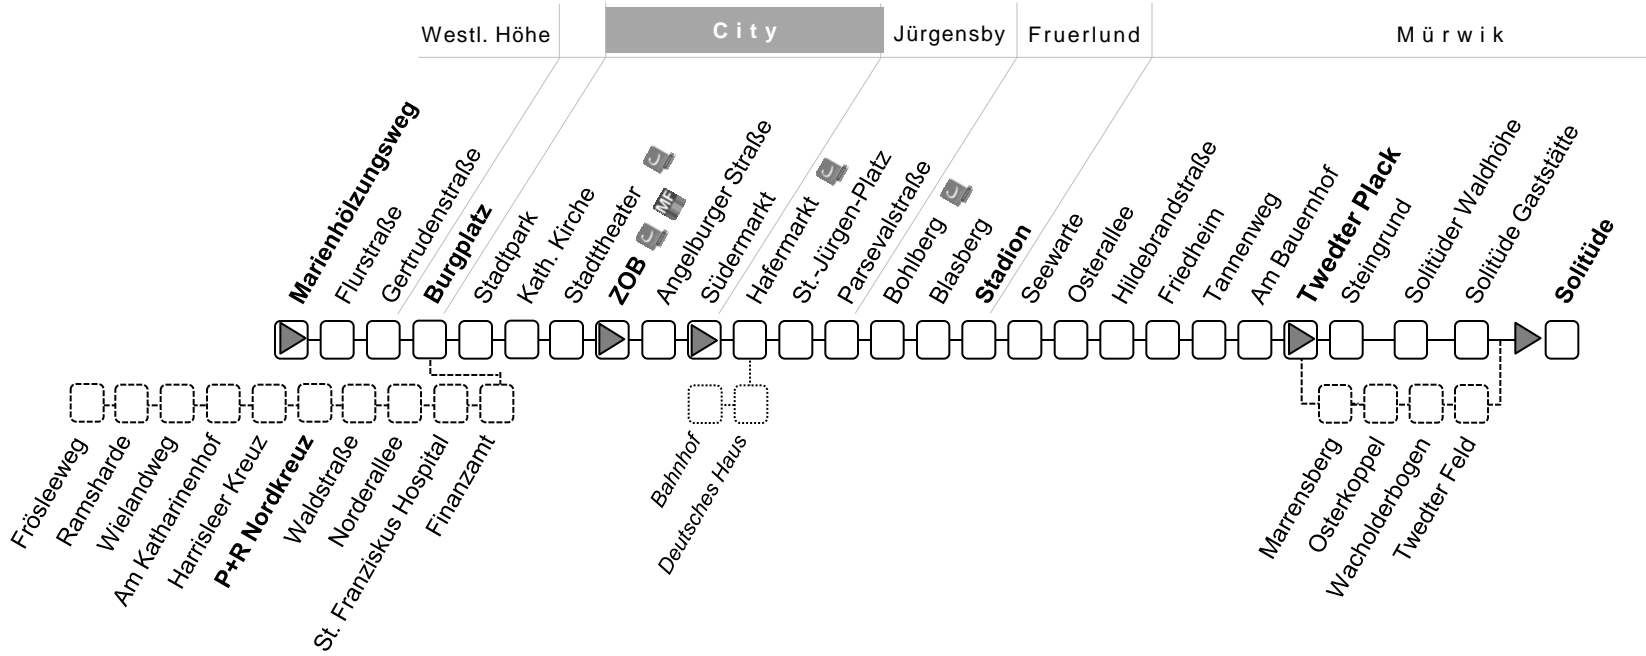

Linie 3

Marienhölungsweg → ZOB → Hafermarkt → Twedter Plack → Solitude

Linie 3

Marienhölungsweg – ZOB – Hafermarkt – Twedter Plack – Solitüde

Montag – Freitag	5		6		7		8–18			19		20		21	22	
P+R Nordkreuz														34	34	34
Waldstraße														35	35	35
St. Franziskus Hospital														37	37	37
Marienhölungsweg		59	19	39	59	19	39	59	19	39	59	19	35	05	.	.
Flurstraße, B3		00	20	40	00	20	40	00	20	40	00	20	36	06	.	.
Burgplatz, B1		03	23	43	03	23	43	03	23	43	03	23	39	09	39	39
Stadtpark		04	24	44	04	24	44	04	24	44	04	24	40	10	40	40
Stadttheater		06	26	46	06	26	46	06	26	46	06	26	42	12	42	42
ZOB, A1	50	10	30	50	10	30	50	10	30	50	10	30	45	15	45	45
Angelburger Straße, B3	51	11	31	51	11	31	51	11	31	51	11	31	46	46	46	46
Südermarkt, B3	53	13	33	53	13	33	53	13	33	53	13	33	48	48	48	48
Hafermarkt	55	15	35	55	15	35	55	15	35	55	15	35	50	50	50	50
St.–Jürgen–Platz	57	17	37	57	17	37	57	17	37	57	17	37	51	51	51	51
Bohlberg	59	19	39	59	19	39	59	19	39	59	19	39	53	53	53	53
Stadion, B1	01	21	41	01	21	41	01	21	41	01	21	41	55	55	55	55
Seewarte	03	23	43	03	23	43	03	23	43	03	23	43	56	56	56	56
Osterallee	04	24	44	04	24	44	04	24	44	04	24	44	57	57	57	57
Friedheim	07	27	47	07	27	47	07	27	47	07	27	47	58	58	58	58
Twedter Plack, B6	11	31	51	11	31	51	11	31	51	11	31	51	01	01	01	01
Steingrund	13	33	53	13	33	53	13	33	53	13	33	53	33	33	33	33
Solitüder Waldhöhe	14	34	54	14	34	54	14	34	54	14	34	54	34	34	34	34
Solitüde	16	36	56	16	36	56	16	36	56	16	36	56	16	16	16	16