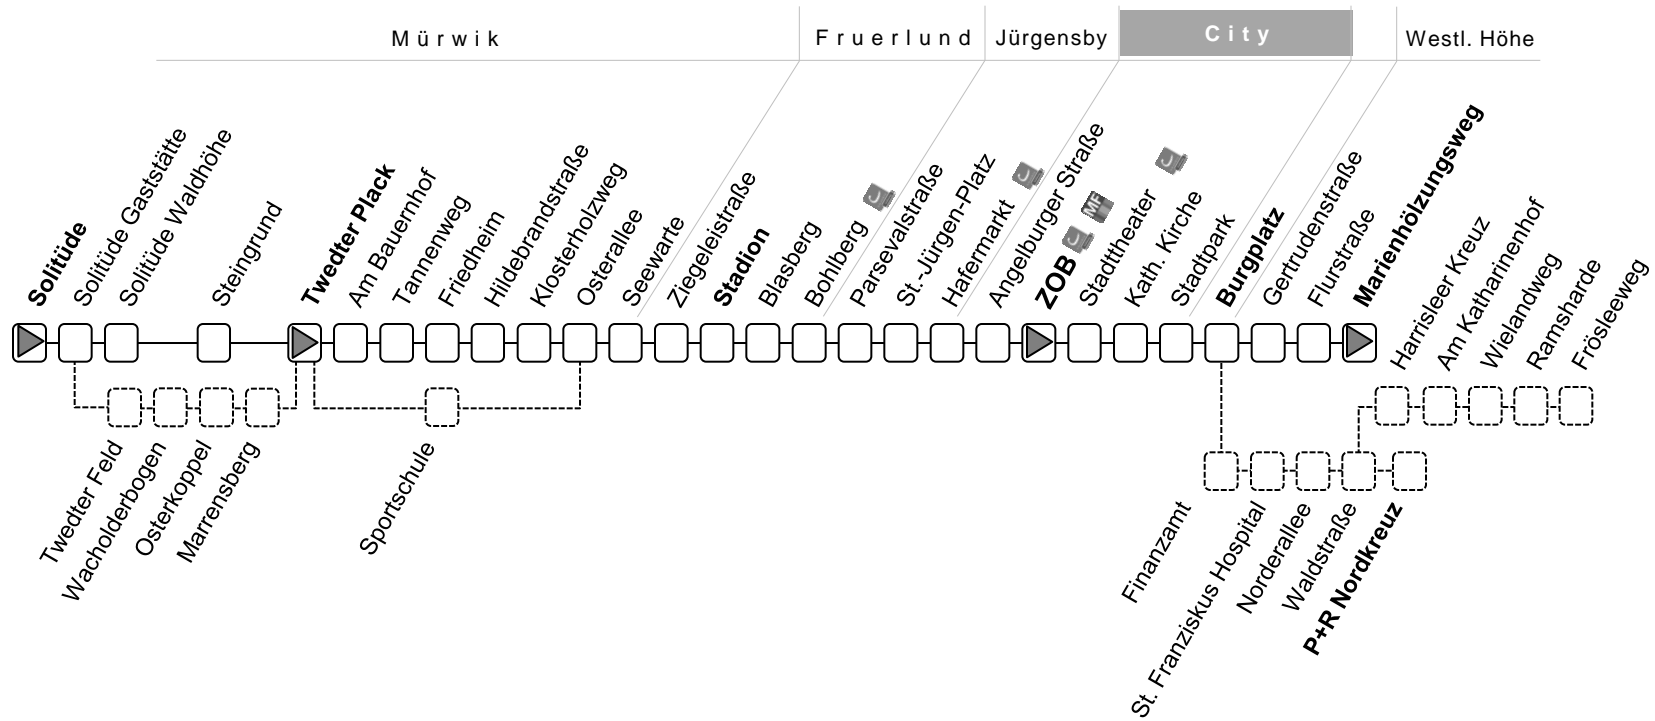

Sonderfahrpläne am 24. und 31.12.

Linie 3

Solitüde → Twedter Plack → Hafermarkt → ZOB → Marienhölungsweg

Linie 3

Solitüde – Twedter Plack – Hafermarkt – ZOB – Marienhölungsweg

Montag – Freitag	5	6			7			8–18			19	20	21	22	23		
		SV															
Solitüde		18	38		58	18	38	58	18	38	58	18	36				
Steingrund		21	41		01	21	41	01	21	41	01	21	39				
Twedter Plack, B1	27	24	44	59	04	24	44	04	24	44	04	24	42	02	02	02	02
Sportschule	03	03	03	03
Friedheim	30	27	47	02	07	27	47	07	27	47	07	27	45
Osterallee	33	30	50	05	10	30	50	10	30	50	10	30	48	04	04	04	04
Seewarte	34	31	51	06	11	31	51	11	31	51	11	31	49	05	05	05	05
Stadion, B2	36	33	53	08	13	33	53	13	33	53	13	33	51	07	06	06	06
Bohlberg	38	35	55	10	15	35	55	15	35	55	15	35	53	09	08	08	08
St.-Jürgen-Platz	40	37	57	12	17	37	57	17	37	57	17	37	55	11	10	10	10
Hafermarkt	42	39	59	14	19	39	59	19	39	59	19	39	56	13	11	11	11
Angelburger Straße, B2	44	41	01	16	21	41	01	21	41	01	21	41	57	15	12	12	12
ZOB, B3	48	45	05	20	25	45	05	25	45	05	25	45	00	20	15	15	15
Stadttheater	47	07		27	47	07	27	47	07	27	47			22	17	17	17
Stadtpark	49	09		29	49	09	29	49	09	29	49			24	19	19	19
Burgplatz, B2	50	10		30	50	10	30	50	10	30	50			25	20	20	20
Flurstraße, B4	53	13		33	53	13	33	53	13	33	53		
Marienhölungsweg	55	15		35	55	15	35	55	15	35	55		
St. Franziskus Hospital														27	22	22	22
Waldstraße														29	24	24	24
P+R Nordkreuz														30	25	25	25