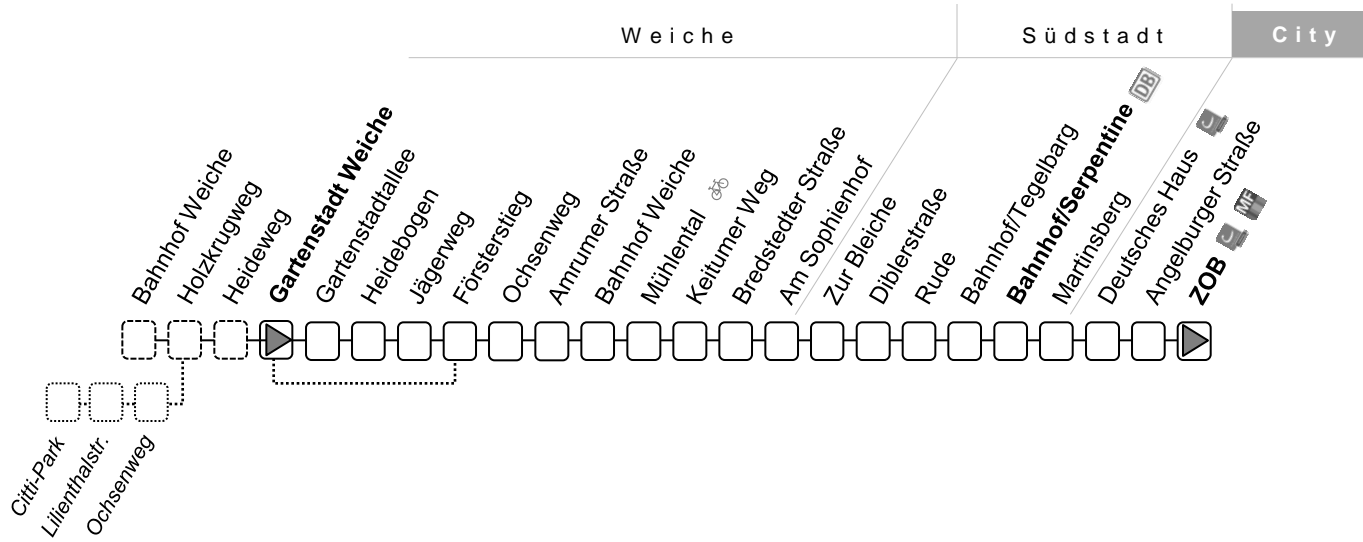

Linie 12

Gartenstadt → Weiche → Rude → Bahnhof/Serpentine → ZOB

Linie 12

Gartenstadt – Weiche – Rude – Bahnhof/Serpentine – ZOB

Montag – Freitag	5			6			7			8–12			13			14–17			18
	L	C		S															
Bahnhof Weiche				24			12	32	52	12	32	52	12	32	52	12	32	52	12
Holzkrugweg	07	30	44	26	40	46	14	34	54	14	34	54	14	34	54	14	34	54	14
Heideweg	08	31	45	27	41	47	15	35	55	15	35	55	15	35	55	15	35	55	15
Gartenstadt Weiche	09	32	46	28	42	48	16	36	56	16	36	56	16	36	56	16	36	56	16
Gartenstadtallee	11	.	.	30	44	.	18	38	58	18	38	58	18	38	58	18	38	58	18
Heidebogen	12	.	.	31	45	.	19	39	59	19	39	59	19	39	59	19	39	59	19
Jägerweg	13	.	.	32	46	.	20	40	00	20	40	00	20	40	00	20	40	00	20
Försterstieg	14	33	47	33	47	49	21	41	01	21	41	01	21	41	01	21	41	01	21
Ochsenweg	15	34	48	34	48	50	22	42	02	22	42	02	22	42	02	22	42	02	22
Amrumer Straße	16	35	49	35	49	51	23	43	03	23	43	03	23	43	03	23	43	03	23
Bahnhof Weiche	17	36	50	36	50	52	24	44	04	24	44	04	24	44	04	24	44	04	24
Mühlental	18	38	51	38	52	54	26	46	06	26	46	06	26	46	06	26	46	06	26
Keitumer Weg	19	39	52	39	53	55	27	47	07	27	47	07	27	47	07	27	47	07	27
Bredstedter Straße	20	40	53	40	54	56	28	48	08	28	48	08	28	48	08	28	48	08	28
Am Sophienhof	21	41	54	41	55	57	29	49	09	29	49	09	29	49	09	29	49	09	29
Zur Bleiche	23	43	56	43	.	59	31	51	11	31	51	11	31	51	11	31	51	11	31
Diblerstraße	24	44	57	44	.	00	32	52	12	32	52	12	32	52	12	32	52	12	32
Rude	25	45	58	45	.	01	33	53	13	33	53	13	33	53	13	33	53	13	33
Bahnhof/Tegelberg	26	46	59	46	.	02	34	54	14	34	54	14	34	54	14	34	54	14	34
Bahnhof/Serpentine	27	47	00	47	.	03	35	55	15	35	55	15	35	55	15	35	55	15	35
Martinsberg	28	48	01	48	.	04	36	56	16	36	56	16	36	56	16	36	56	16	36
Deutsches Haus	30	50	03	50	04	06	38	58	18	38	58	18	38	58	18	38	58	18	38
Angelburger Straße, B2	31	51	04	51	05	07	39	59	19	39	59	19	39	59	19	39	59	19	39
ZOB, B1	33	53	06	53	07	09	41	01	21	41	01	21	41	01	21	41	01	21	41

L = ab ZOB weiter als Linie 4 bis Frösleeweg

C = beginnt 5:26 Uhr am Citti-Park

S = verkehrt nur an Schultagen

Sonderfahrpläne am 24. und 31.12.