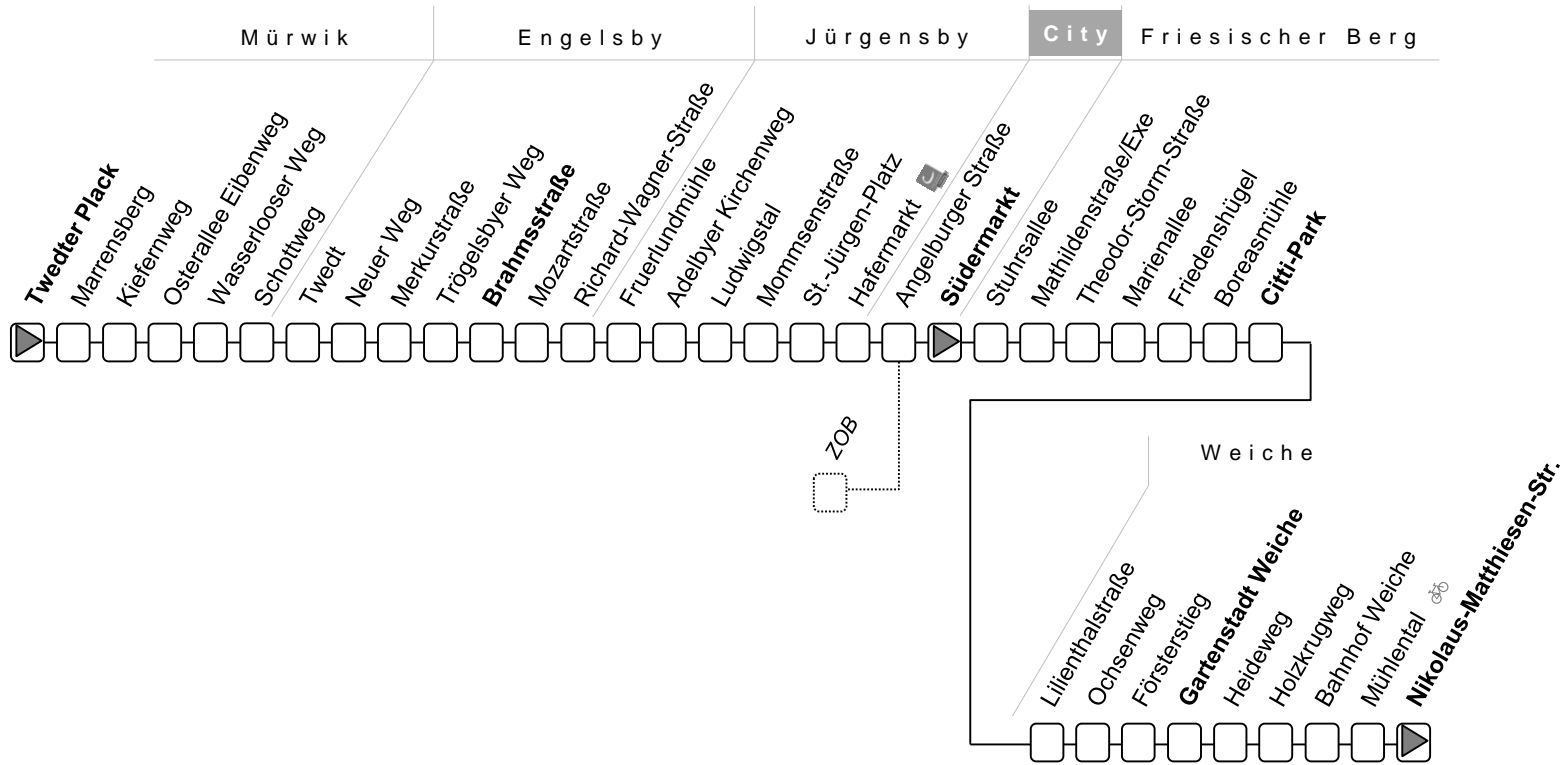

# Linie 11

Twedter Plack → Engelsby → Südermarkt → Citti-Park → Gartenstadt Weiche

→ Nikolaus-Matthiesen-Str.

Z = fährt bis ZOB

S = verkehrt nur an Schultagen

Sonderfahrpläne am 24. und 31.12.

D = nur bis Südermarkt und weiter als Linie 14 über Technologiezentrum zum Förde Park