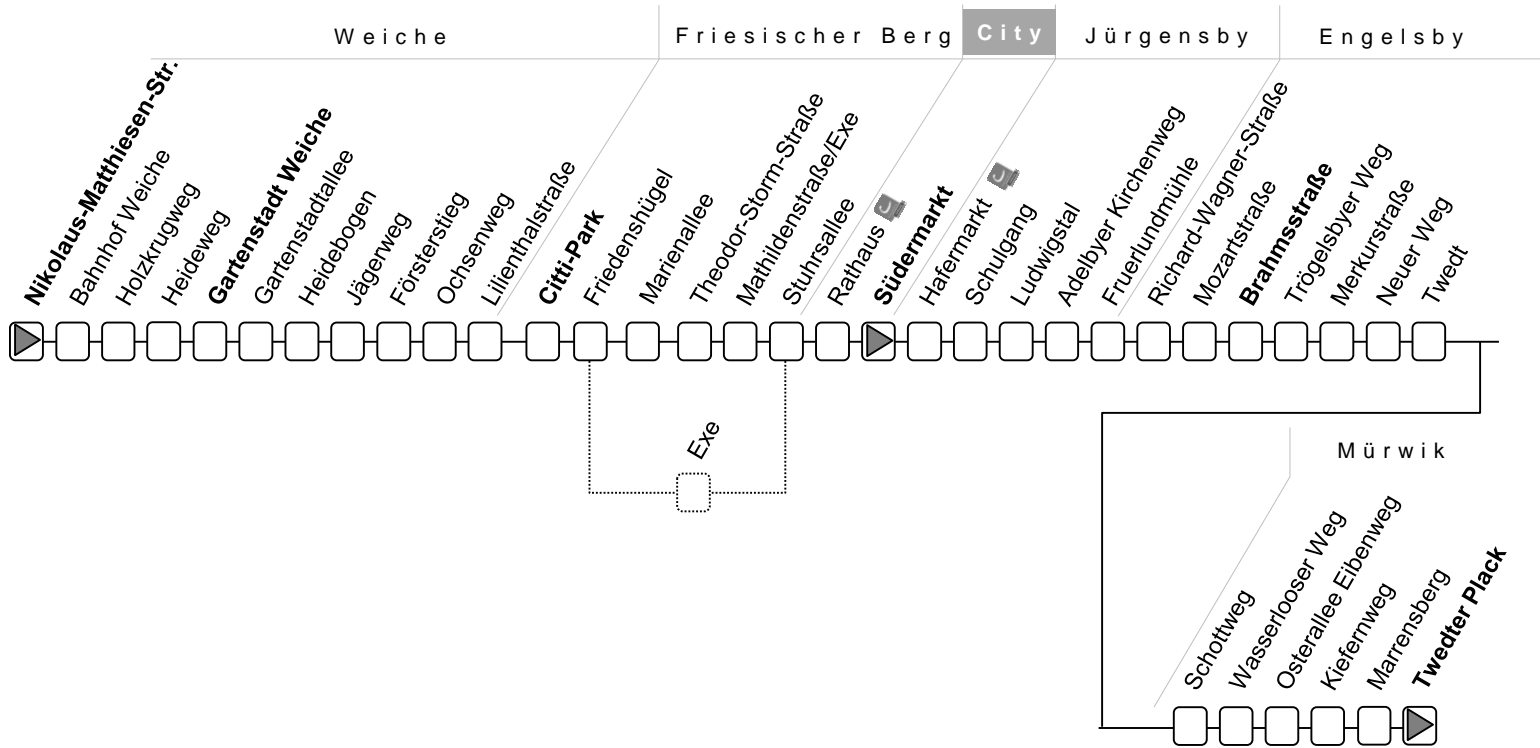

Linie 11

Nikolaus-Matthiesen-Str. → Gartenstadtallee → Citti-Park → Südermarkt → Engelsby
→ Twedter Plack

Linie 11

Nikolaus-Matthiesen-Str. – Gartenstadtallee – Citti Park – Südermarkt – Engelsby – Twedter Plack

Montag – Freitag	5		6		7			8–19			20		21	22	23
	R			R											
Nikolaus-Matthiesen-Str.	59	51	21	41	51	01	21	41	01	21	41	01	37	37	37
Bahnhof Weiche	30	52	22	42	52	02	22	42	02	22	42	02	38	38	38
Holzkrugweg	32	54	24	44	54	04	24	44	04	24	44	04	40	40	40
Gartenstadt Weiche	34	56	26	46	58	06	26	46	06	26	46	06	42	42	42
Gartenstadtallee	36	58	28	48	00	08	28	48	08	28	48	08	44	44	44
Jägerweg	38	00	30	50	02	10	30	50	10	30	50	10	46	46	46
Försterstieg	39	01	31	51	03	11	31	51	11	31	51	11	47	47	47
Ochsenweg	40	02	32	52	04	12	32	52	12	32	52	12	48	48	48
Citti-Park	43	05	36	56	08	16	36	56	16	36	56	16	51	51	51
Friedenshügel	45	07	38	58	10	18	38	58	18	38	58	18	53	53	53
Marienallee	47	09	40	00	12	20	40	00	20	40	00	20	55	55	55
Mathildenstraße/Exe	49	11	42	02	14	22	42	02	22	42	02	22	57	57	57
Stuhrsallee	50	12	43	03	15	23	43	03	23	43	03	23	58	58	58
Rathaus	51	13	44	04	16	24	44	04	24	44	04	24	59	59	59
Südermarkt, B4	53	15	47	07	19	27	47	07	27	47	07	27	01	01	01
Hafermarkt	55	17	49	09	21	29	49	09	29	49	09	29	03	03	03
Ludwigstal	57	19	51	11	23	31	51	11	31	51	11	31	05	05	05
Adelbyer Kirchenweg	58	20	52	12	24	32	52	12	32	52	12	32	06	06	06
Mozartstraße, B3	00	22	55	15	27	35	55	15	35	55	15	35	08	08	08
Brahmsstraße	01	23	56	16	28	36	56	16	36	56	16	36	09	09	09
Trögelsbyer Weg	02	24	57	17	29	37	57	17	37	57	17	37	10	10	10
Neuer Weg	04	26	59	19	31	39	59	19	39	59	19	39	12	12	12
Schottweg	06	28	01	21	33	41	01	21	41	01	21	41	14	14	14
Wasserlooser Weg	07	29	02	22	34	42	02	22	42	02	22	42	15	15	15
Kiefernweg	09	31	04	24	36	44	04	24	44	04	24	44	17	17	17
Twedter Plack, B5	11	33	07	27	39	47	07	27	47	07	27	47	19	19	19

R = Bus kommt von Linie 12

Sonderfahrpläne am 24. und 31.12.