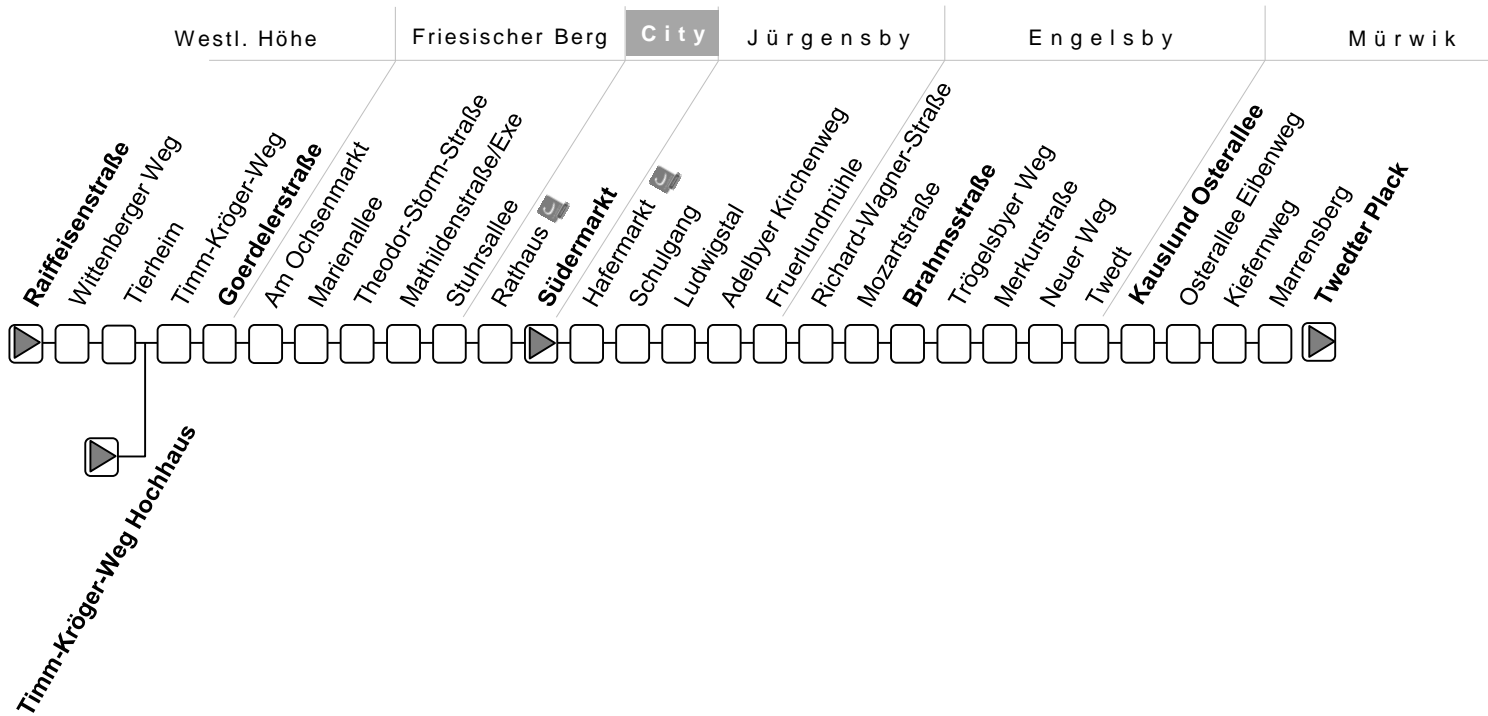

S = verkehrt nur an Schultagen

Sonderfahrpläne am 24. und 31.12.

# Linie 10

# Linie 10

Raiffeisenstr. → Timm-Kröger-Weg → Südermarkt → Engelsby → Kauslund → Twedter Plack