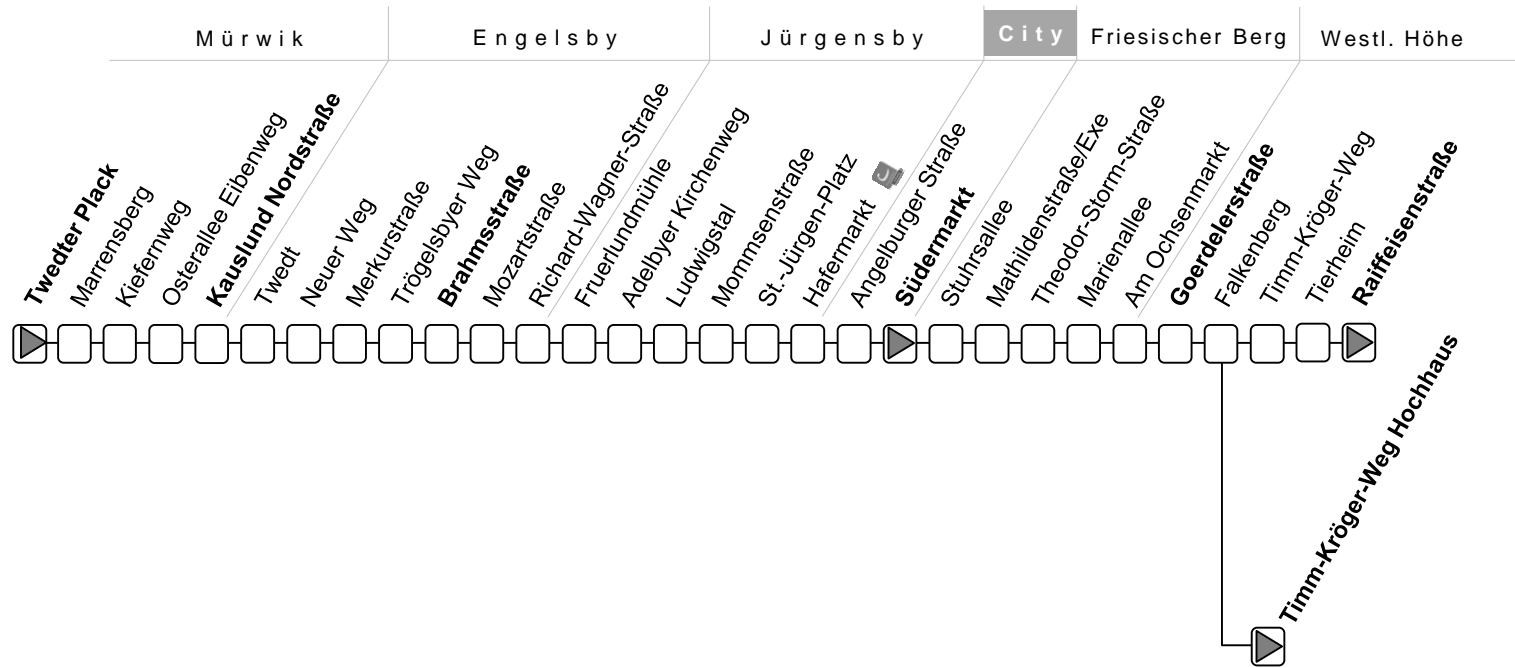

# Linie 10

Twedter Plack → Kauslund → Engelsby → Südermarkt → Timm-Kröger-Weg → Raiffeisenstr.

# Linie 10

S = verkehrt nur an Schultagen

Sonderfahrpläne am 24. und 31.12.