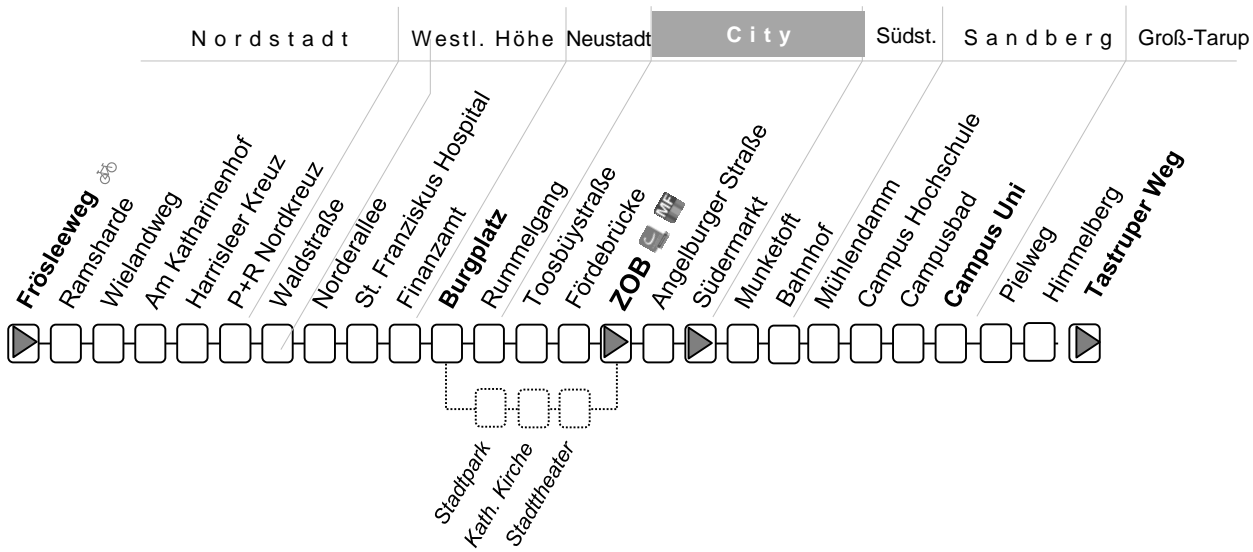

# Linie 4

Frösleeweg → Burgplatz → ZOB → Campus → Tastruper Weg

sonntags: siehe Linie 3

siehe auch Linie 5  
abends auch Linie 1

# Linie 4