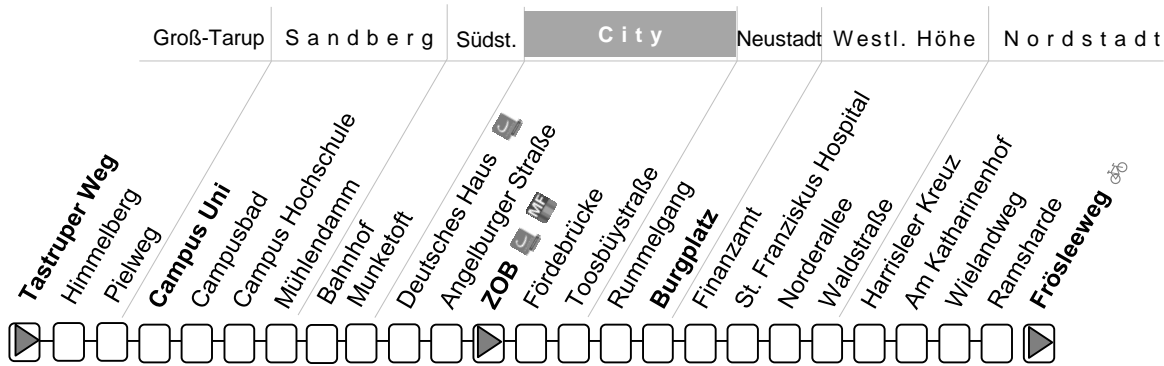

# Linie 4

## ZOB – Bahnhof– Campus – Tastruper Weg

Sonn- u. Feiertag	8	9	10	11	12	13	14	15	16	17	18	19	20	21	22	23
<b>Frösleeweg</b>																
Harrisleer Kreuz																
St. Franziskus Hospital																
Finanzamt																
<b>Burgplatz, B3</b>																
Toosbÿystraße																
Fördebrücke, B3																
<b>ZOB, A3</b>	<b>30</b>	<b>30</b>	<b>30</b>	<b>30</b>	<b>30</b>	<b>30</b>	<b>30</b>	<b>30</b>	<b>30</b>	<b>30</b>	<b>30</b>	<b>30</b>	<b>20</b>	<b>15</b>	<b>15</b>	<b>15</b>
Angelburger Straße, B5	31	31	31	31	31	31	31	31	31	31	31	31	21	16	16	16
Südermarkt, B1	32	32	32	32	32	32	32	32	32	32	32	32	22	17	17	17
Munketoft	33	33	33	33	33	33	33	33	33	33	33	33	23	18	18	18
<b>Bahnhof, B2</b>	<b>34</b>	<b>34</b>	<b>34</b>	<b>34</b>	<b>34</b>	<b>34</b>	<b>34</b>	<b>34</b>	<b>34</b>	<b>34</b>	<b>34</b>	<b>34</b>	<b>24</b>	<b>19</b>	<b>19</b>	<b>19</b>
Mühlendamm	36	36	36	36	36	36	36	36	36	36	36	36	26	21	21	21
Campus Hochschule	37	37	37	37	37	37	37	37	37	37	37	37	27	22	22	22
Campusbad	38	38	38	38	38	38	38	38	38	38	38	38	28	23	23	23
<b>Campus Uni</b>	<b>39</b>	<b>39</b>	<b>39</b>	<b>39</b>	<b>39</b>	<b>39</b>	<b>39</b>	<b>39</b>	<b>39</b>	<b>39</b>	<b>39</b>	<b>39</b>	<b>29</b>	<b>24</b>	<b>24</b>	<b>24</b>
Pielweg	43	43	43	43	43	43	43	43	43	43	43	43	33	28	28	28
Himmelberg	44	44	44	44	44	44	44	44	44	44	44	44	34	29	29	29
<b>Tastruper Weg</b>	<b>46</b>	<b>46</b>	<b>46</b>	<b>46</b>	<b>46</b>	<b>46</b>	<b>46</b>	<b>46</b>	<b>46</b>	<b>46</b>	<b>46</b>	<b>46</b>	<b>36</b>	<b>31</b>	<b>31</b>	<b>31</b>

weitere Fahrten ab/bis Campus Uni siehe Linie 5, nach 19 Uhr auch Linie 1

Sonderfahrpläne am 24. und 31.12.

Fahrten am Sonntag Richt. Frösleeweg siehe Linie 3

# Linie 4

Tastruper Weg → Campus → ZOB → Burgplatz → Frösleeweg

← siehe auch Linie 5  
abends auch Linie 1 →

← sonntags: siehe Linie 3 →