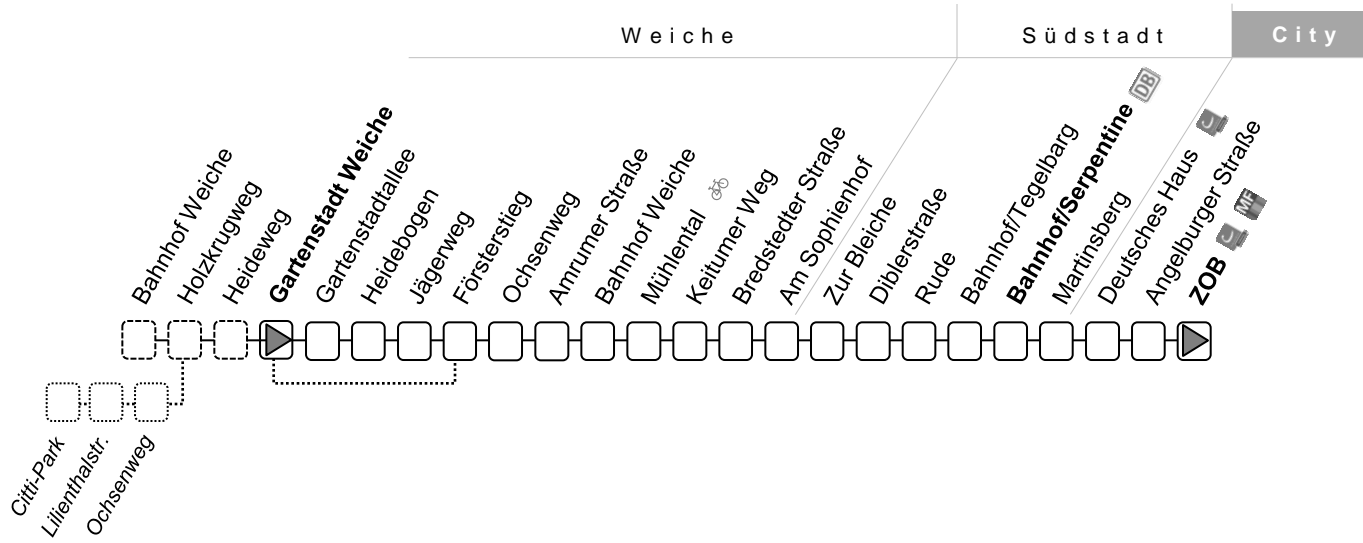

Linie 12

Gartenstadt → Weiche → Rude → Bahnhof/Serpentine → ZOB

Linie 12

Gartenstadt – Weiche – Rude – Bahnhof/Serpentine – ZOB

Montag – Freitag	5			6			7			8–12			13			14–17			18
	L	C		S															
Bahnhof Weiche				24			12	32	52	12	32	52	12	32	52	12	32	52	12
Holzkrugweg	07	30	44	26	40	46	14	34	54	14	34	54	14	34	54	14	34	54	14
Heideweg	08	31	45	27	41	47	15	35	55	15	35	55	15	35	55	15	35	55	15
Gartenstadt Weiche	09	32	46	28	42	48	16	36	56	16	36	56	16	36	56	16	36	56	16
Gartenstadtallee	11	.	.	30	44	.	18	38	58	18	38	58	18	38	58	18	38	58	18
Heidebogen	12	.	.	31	45	.	19	39	59	19	39	59	19	39	59	19	39	59	19
Jägerweg	13	.	.	32	46	.	20	40	00	20	40	00	20	40	00	20	40	00	20
Försterstieg	14	33	47	33	47	49	21	41	01	21	41	01	21	41	01	21	41	01	21
Ochsenweg	15	34	48	34	48	50	22	42	02	22	42	02	22	42	02	22	42	02	22
Amrumer Straße	16	35	49	35	49	51	23	43	03	23	43	03	23	43	03	23	43	03	23
Bahnhof Weiche	17	36	50	36	50	52	24	44	04	24	44	04	24	44	04	24	44	04	24
Mühlental	18	38	51	38	52	54	26	46	06	26	46	06	26	46	06	26	46	06	26
Keitumer Weg	19	39	52	39	53	55	27	47	07	27	47	07	27	47	07	27	47	07	27
Bredstedter Straße	20	40	53	40	54	56	28	48	08	28	48	08	28	48	08	28	48	08	28
Am Sophienhof	21	41	54	41	55	57	29	49	09	29	49	09	29	49	09	29	49	09	29
Zur Bleiche	23	43	56	43	.	59	31	51	11	31	51	11	31	51	11	31	51	11	31
Diblerstraße	24	44	57	44	.	00	32	52	12	32	52	12	32	52	12	32	52	12	32
Rude	25	45	58	45	.	01	33	53	13	33	53	13	33	53	13	33	53	13	33
Bahnhof/Tegelberg	26	46	59	46	.	02	34	54	14	34	54	14	34	54	14	34	54	14	34
Bahnhof/Serpentine	27	47	00	47	.	03	35	55	15	35	55	15	35	55	15	35	55	15	35
Martinsberg	28	48	01	48	.	04	36	56	16	36	56	16	36	56	16	36	56	16	36
Deutsches Haus	30	50	03	50	04	06	38	58	18	38	58	18	38	58	18	38	58	18	38
Angelburger Straße, B2	31	51	04	51	05	07	39	59	19	39	59	19	39	59	19	39	59	19	39
ZOB, B1	33	53	06	53	07	09	41	01	21	41	01	21	41	01	21	41	01	21	41

S = verkehrt nur an Schultagen

L = ab ZOB weiter als Linie 4 bis Frösleeweg

Sonderfahrpläne am 24. und 31.12.

C = beginnt 5:26 Uhr am Citti-Park