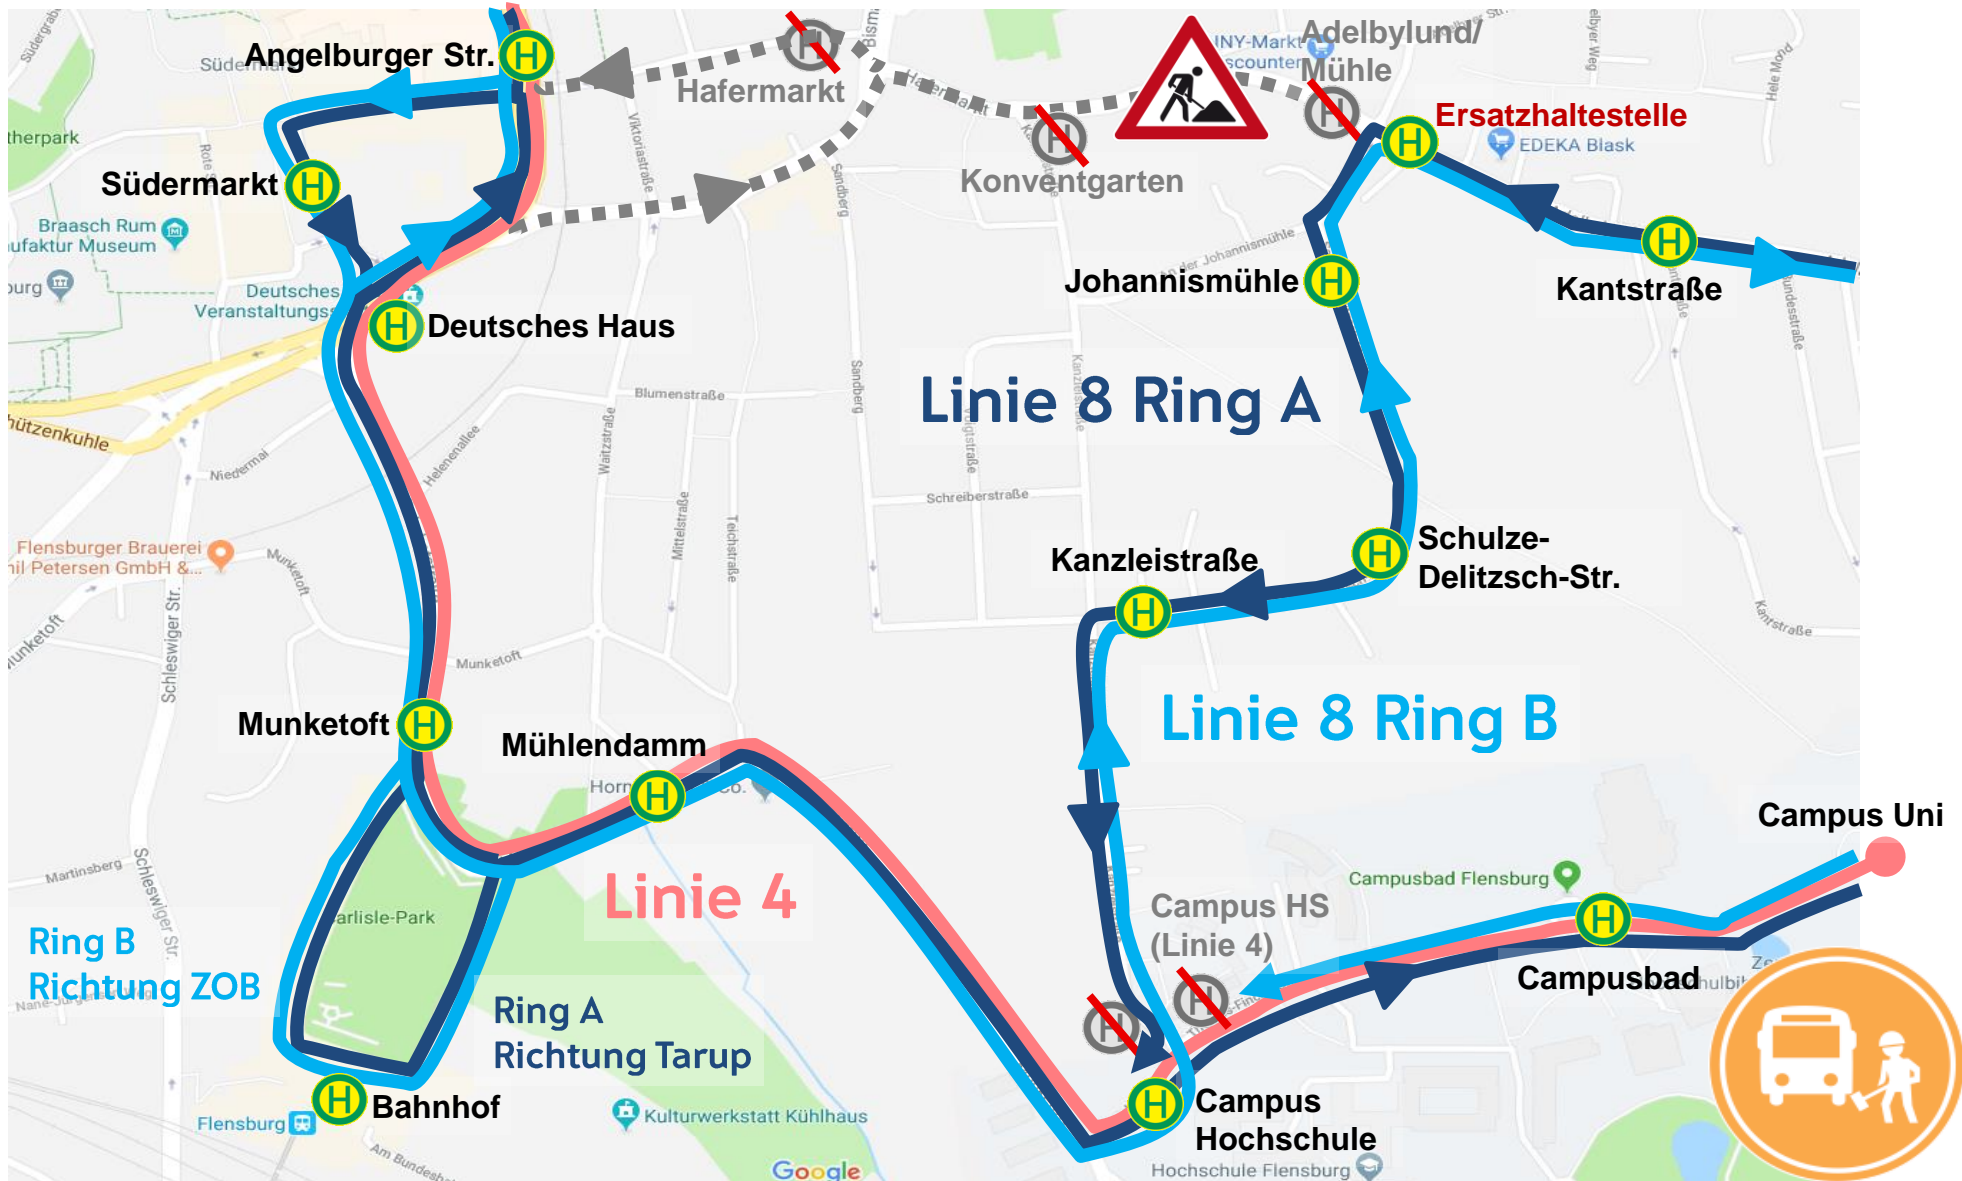

Linien 4 und 8: Umleitung wegen Vollsperrung der Kappelner Straße

Bitte informieren Sie sich auch unter www.aktiv-bus.de (oder unter Tel. 0461 50 59 107)