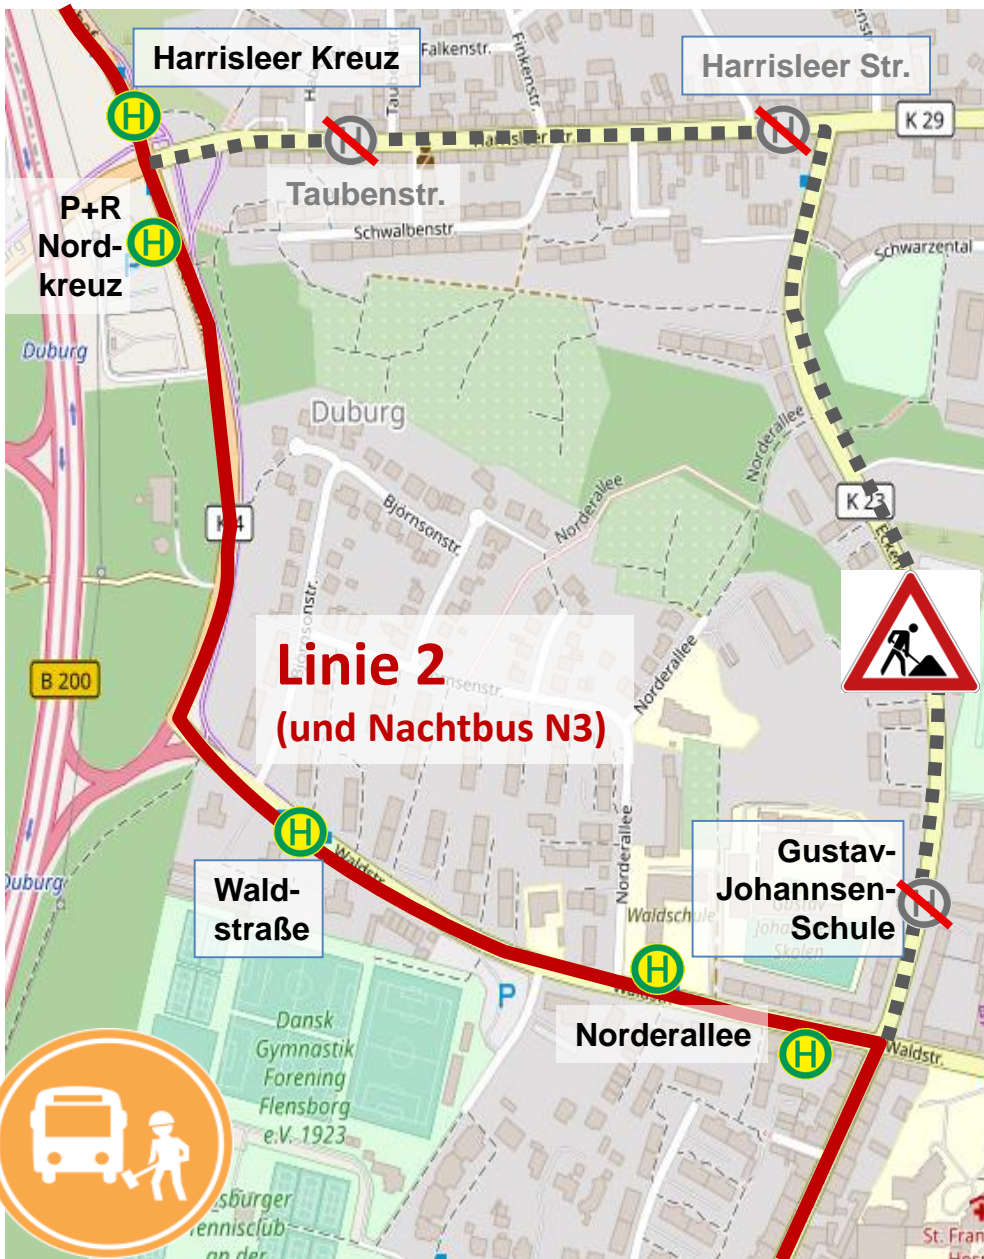

Linie 2 (und Nachtbus N3): Sperrung Eckenerstraße

Ab **Montag, 19. April 2021** ist die Eckenerstraße aufgrund von Bauarbeiten gesperrt.

Die **Linie 2** muss daher in beiden Richtungen über die Waldstraße und den Lornsendamm umgeleitet werden.

Die Haltestellen **Gustav-Johannsen-Schule**, **Harrisleer Straße** und **Taubenstraße** können von der Linie 2 nicht bedient werden.

Der **Nachtbus N3** ist ebenfalls von der Sperrung betroffen und fährt über den Lornsendamm und die Waldstraße in Richtung ZOB.

Bitte nutzen Sie ersatzweise die Haltestellen **Norderallee**, **Waldstraße**, **Harrisleer Kreuz** und **P+R Nordkreuz**.

Bitte informieren Sie sich auch unter www.aktiv-bus.de (oder unter Tel. 0461 50 59 107)