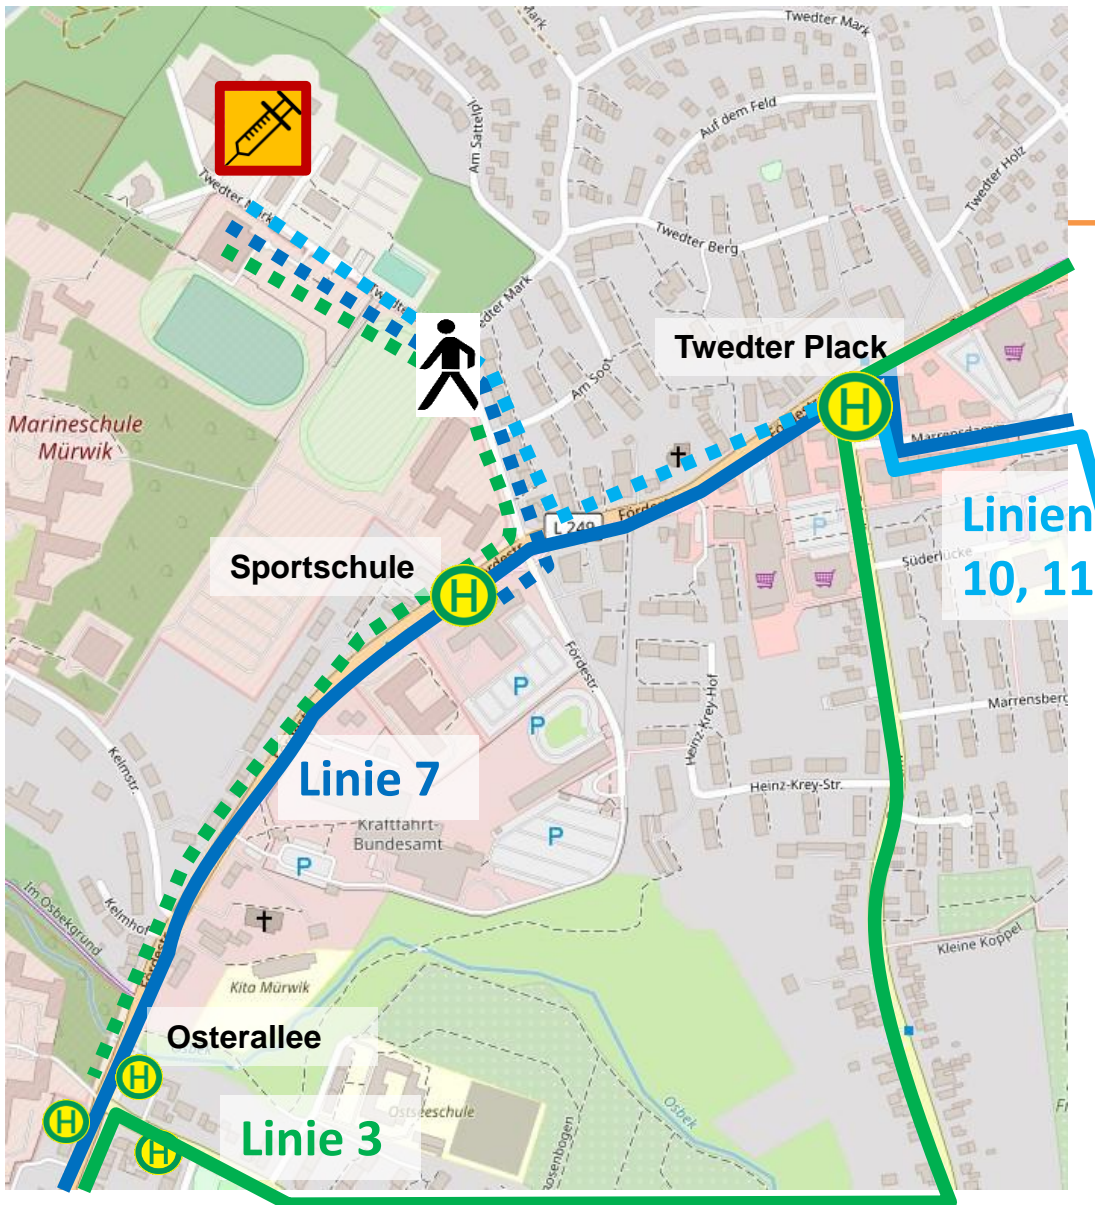

Mit dem Bus zum Impfzentrum

Sie erreichen **montags-samstags** das Impfzentrum in der Twedter Mark mit folgenden Buslinien:

Linie 7: Haltestelle Sportschule (550 m Fußweg)
Ankunft: Minute '15, '35, '55 (Richtung Tremmerup)
Abfahrt: Minute '18, '38, '58 (Richtung Am Lachsbach)

Linie 3: Haltestellen Osterallee (1,1 km Fußweg) oder Twedter Plack (800 m Fußweg)

Linien 10 und 11:
Haltestelle Twedter Plack (800 m Fußweg)

Am Twedter Plack besteht montags bis samstags auch eine Umstiegsmöglichkeit in die Linie 7 (Richtung Am Lachsbach) zur Haltestelle Sportschule.

Mit dem Bus zum Impfzentrum

Sie erreichen **sonntags** das Impfzentrum in der Twedter Mark mit folgenden Buslinien:

Linie 3 (stündlich):

Haltestellen Sportschule (550 m Fußweg)
Ankunft: Minute '54 (Richtung Solitude)
Abfahrt: Minute '45 (Richtung Frösleeweg)

Linie 3 (stündlich):

Haltestellen Osterallee (1,1 km Fußweg) oder
Twedter Plack (800 m Fußweg)

Linie 11 (alle 30 Minuten):

Haltestelle Twedter Plack (800 m Fußweg)

Linie 21 (ab 09 Uhr alle 2 Stunden):

Haltestelle Sportschule (550 m Fußweg)
Ankunft: Minute '38 (Richtung Glücksburg)
Abfahrt: Minute '21 (Richtung ZOB)