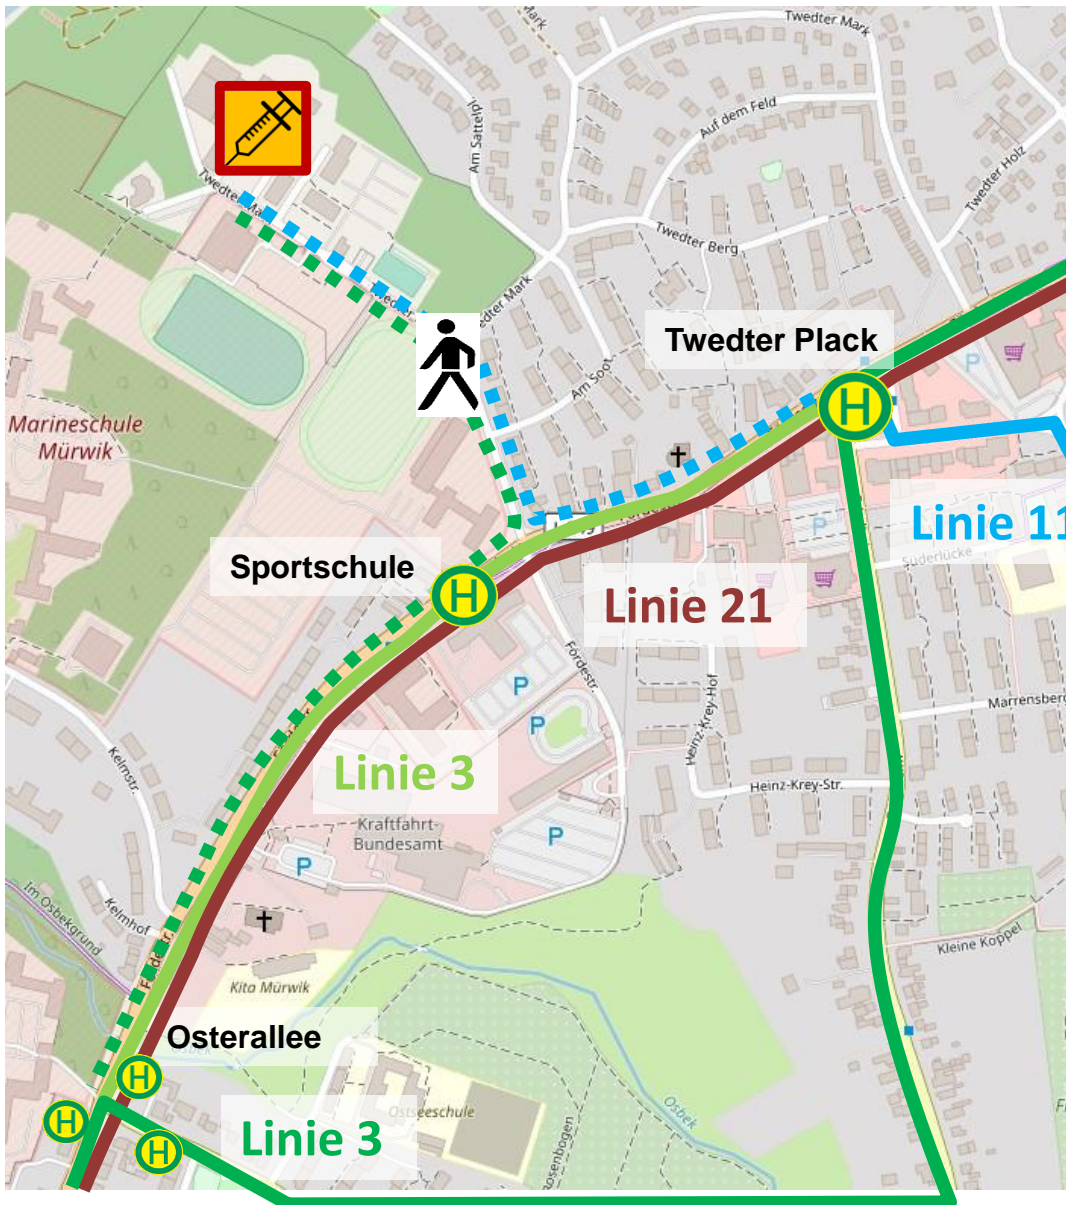

Linie 3: Haltestellen Osterallee (1,1 km Fußweg) oder Twedter Plack (800 m Fußweg)

Linien 10 und 11:
Haltestelle Twedter Plack (800 m Fußweg)

Am Twedter Plack besteht montags bis samstags auch eine Umstiegsmöglichkeit in die Linie 7 (Richtung Am Lachsbach) zur Haltestelle Sportschule.

Mit dem Bus zum Impfzentrum

Sie erreichen **sonntags** das Impfzentrum in der Twedter Mark mit folgenden Buslinien:

Linie 3 (stündlich):

Haltestellen Sportschule (550 m Fußweg)
Ankunft: Minute '54 (Richtung Solitude)
Abfahrt: Minute '45 (Richtung Frösleeweg)

Linie 3 (stündlich):

Haltestellen Osterallee (1,1 km Fußweg) oder
Twedter Plack (800 m Fußweg)

Linie 11 (alle 30 Minuten):

Haltestelle Twedter Plack (800 m Fußweg)

Linie 21 (ab 09 Uhr alle 2 Stunden):

Haltestelle Sportschule (550 m Fußweg)
Ankunft: Minute '38 (Richtung Glücksburg)
Abfahrt: Minute '21 (Richtung ZOB)

Linie 3 Rückfahrt

Twedter Plack	07:44	08:11	08:44	09:11	09:44	10:11	10:44	11:11	11:44	12:11	12:44	13:11	13:44	14:11	14:44	15:11	15:44	16:11	16:44	17:11	17:44	18:11	18:44
Sportschule	07:45	---	08:45	---	09:45	---	10:45	---	11:45	---	12:45	---	13:45	---	14:45	---	15:45	---	16:45	---	17:45	---	18:45
Osterallee	07:46	08:16	08:46	09:16	09:46	10:16	10:46	11:16	11:46	12:16	12:46	13:16	13:46	14:16	14:46	15:16	15:46	16:16	16:46	17:16	17:46	18:16	18:46
ZOB	08:00	08:30	09:00	09:30	10:00	10:30	11:00	11:30	12:00	12:30	13:00	13:30	14:00	14:30	15:00	15:30	16:00	16:30	17:00	17:30	18:00	18:30	19:00