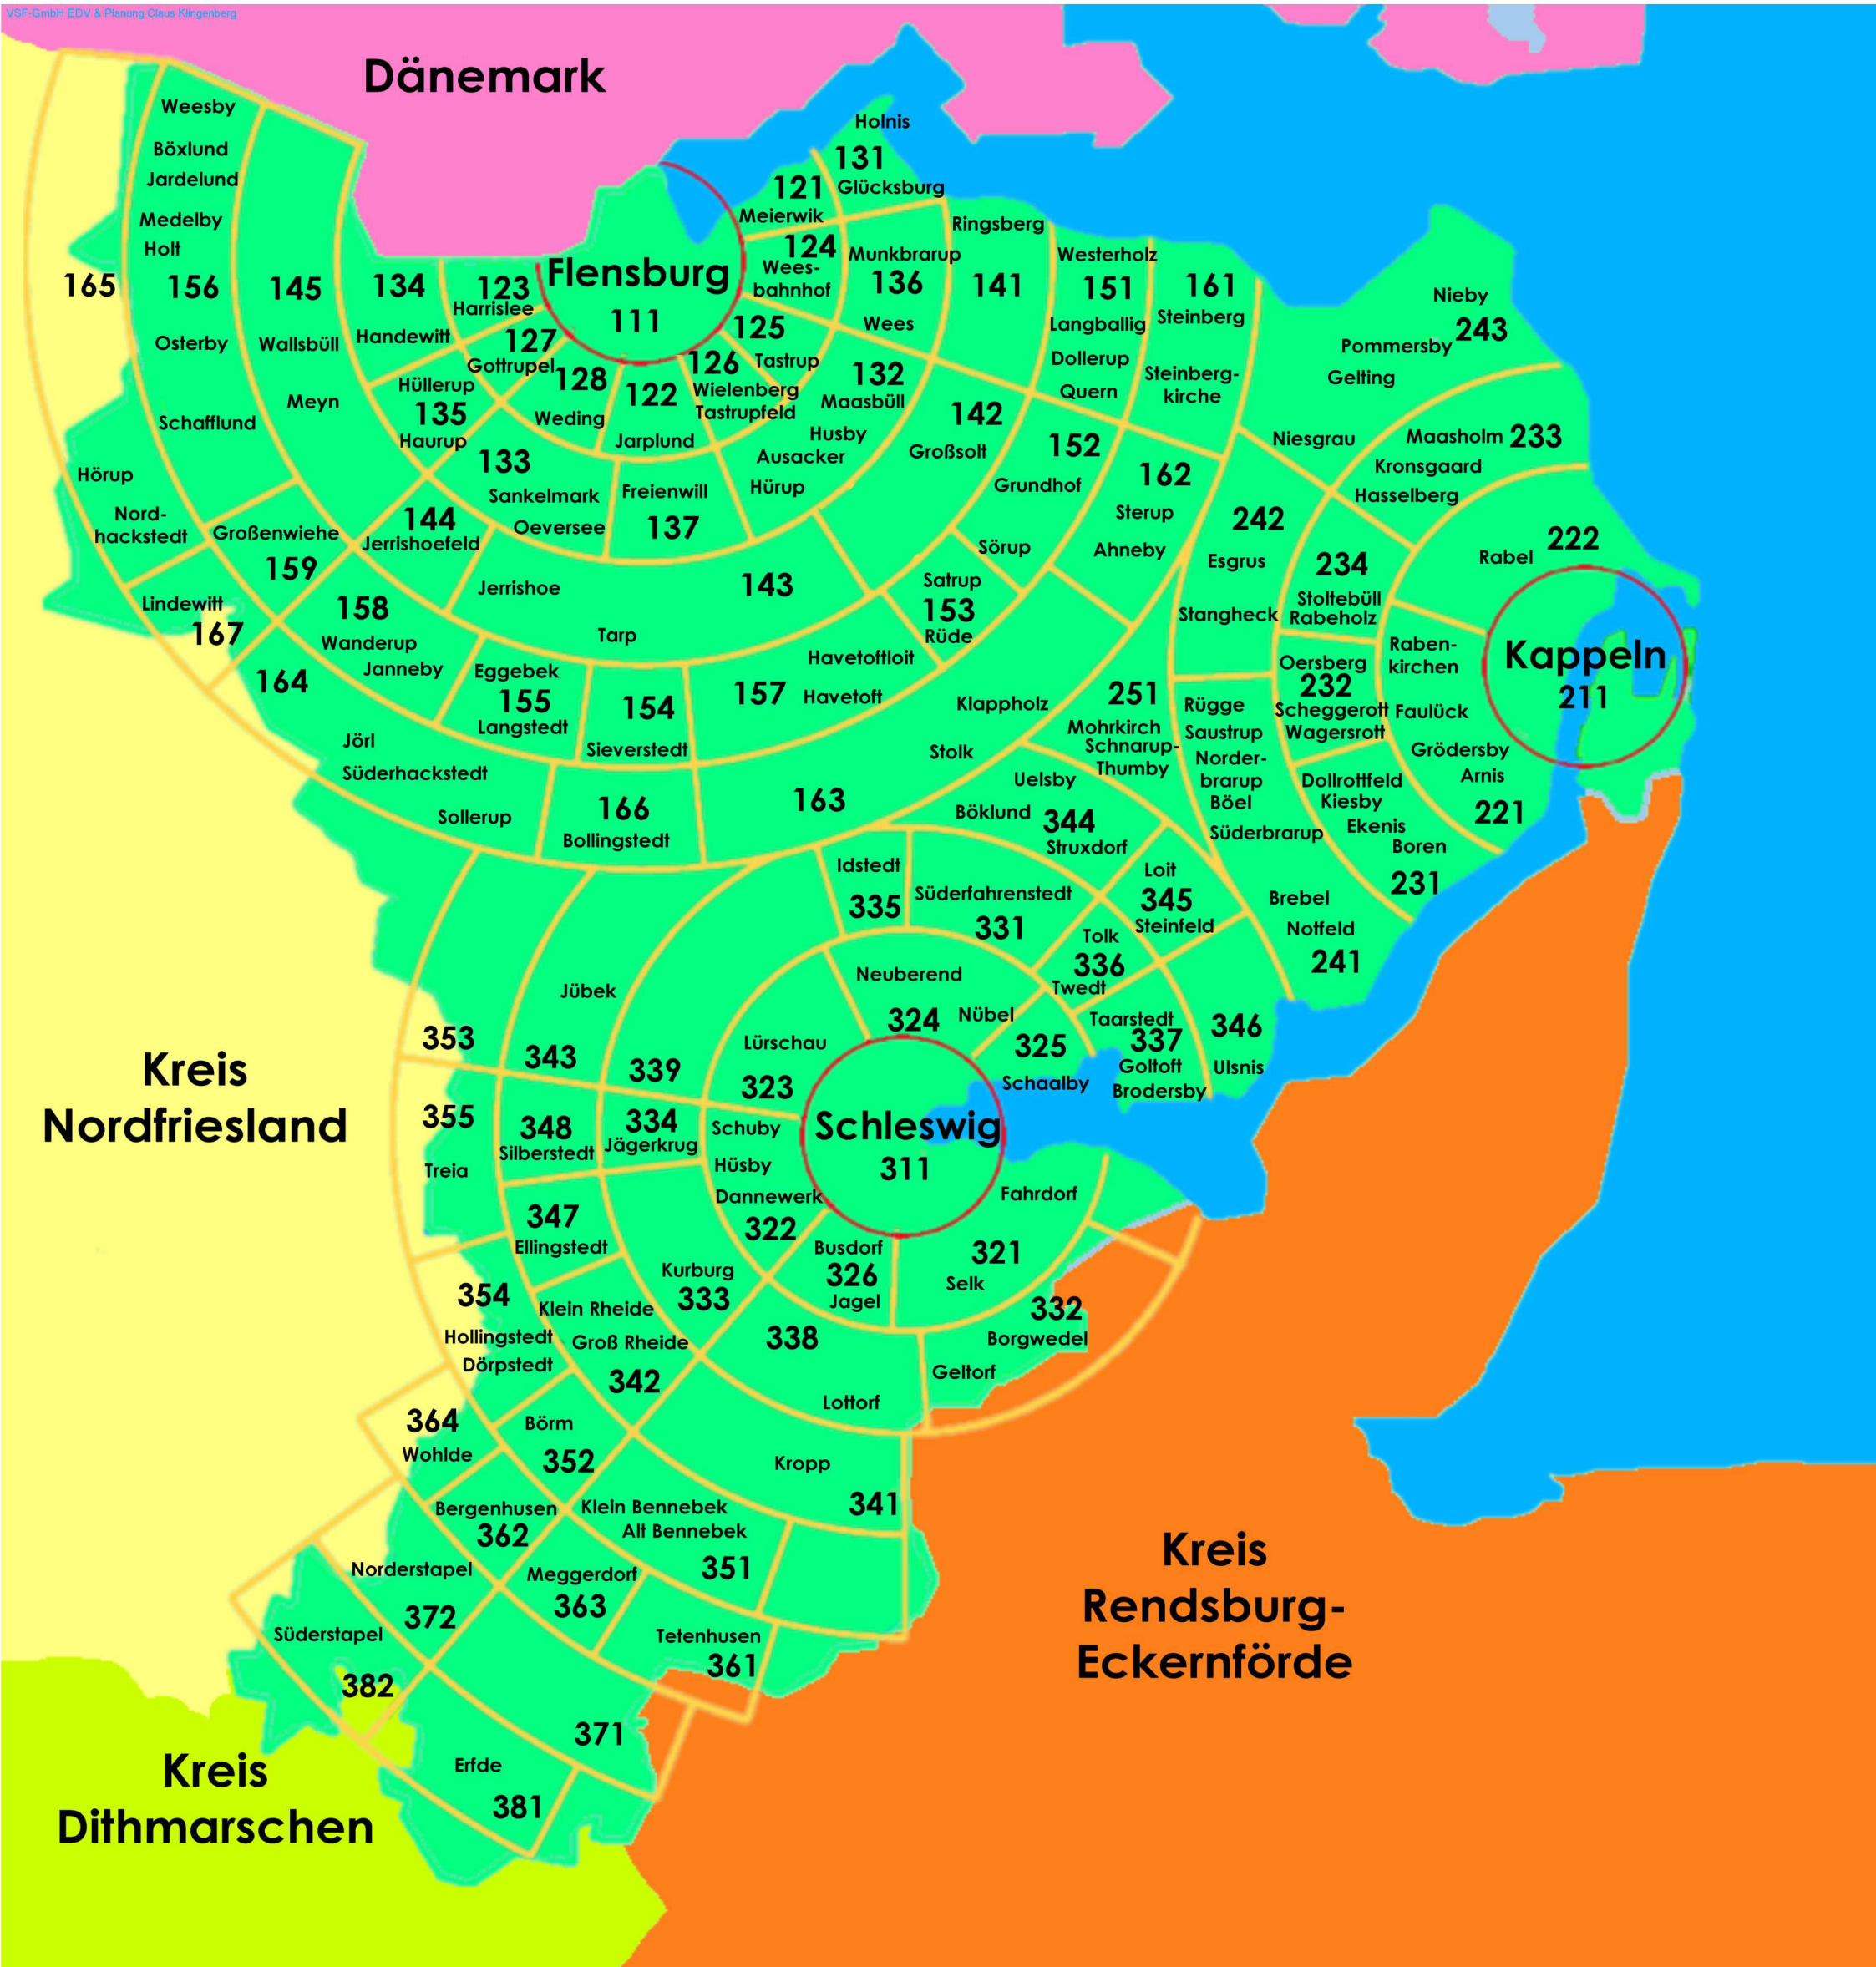

# Tarifplan für Zonen Verkehrsregion Schleswig / Flensburg gültig ab 01.08.2021

VSF-GmbH EDV & Planung Claus Klingenberg

Informationen und Preise ohne Gewähr

Die Fahrpreise für die übrigen Zonen erhalten Sie von den Verkehrsunternehmen und bei den Busfahrerinnen und Busfahrern.

| ZONE           | 1    | 2    | 3    | 4    | 5    | 6    | 7    | 8    | 9    | 10   | 11   |
|----------------|------|------|------|------|------|------|------|------|------|------|------|
| Zone Schleswig | 2,50 | 2,50 | 2,50 | 2,50 | 3,00 | 3,60 | 4,50 | 5,80 | 6,60 | 7,20 | 9,40 |
| Zone Kappeln   |      |      |      |      |      |      |      |      |      |      |      |
| Zone Flensburg |      |      |      |      |      |      |      |      |      |      |      |

Anzahl der durchfahrenden Zonen (Sektoren)