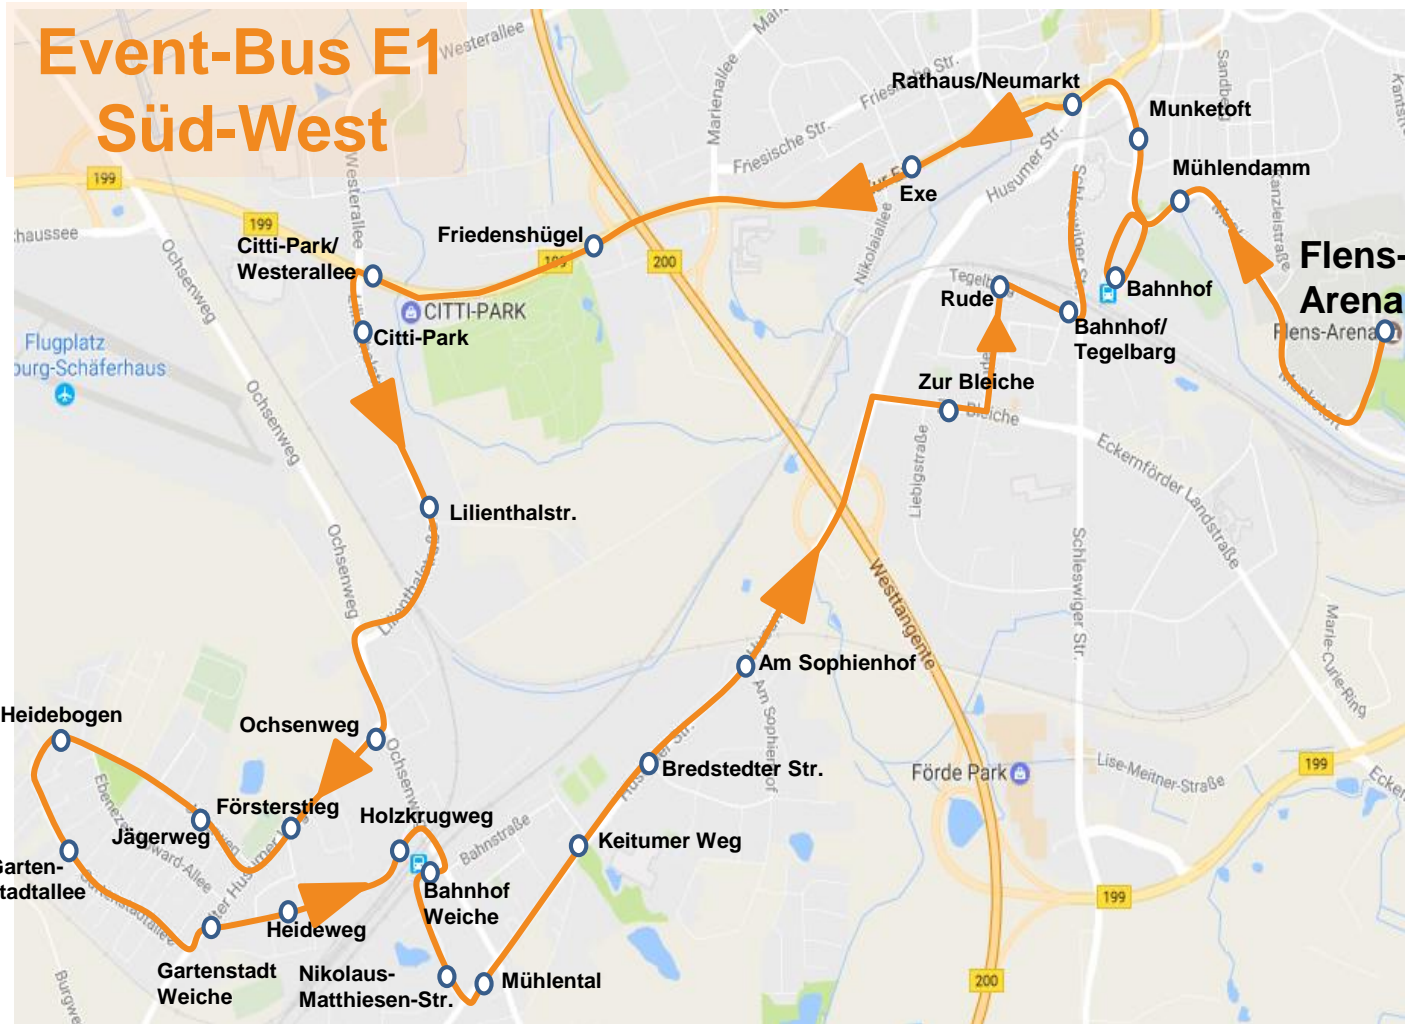

# Event-Bus E1 Süd-West

**AktivBUS**  
Flensburg

Unterwegshalte nur zum Ausstieg.

Bitte informieren Sie sich auch unter [www.aktiv-bus.de](http://www.aktiv-bus.de) (oder unter Tel. 0461 150 170)