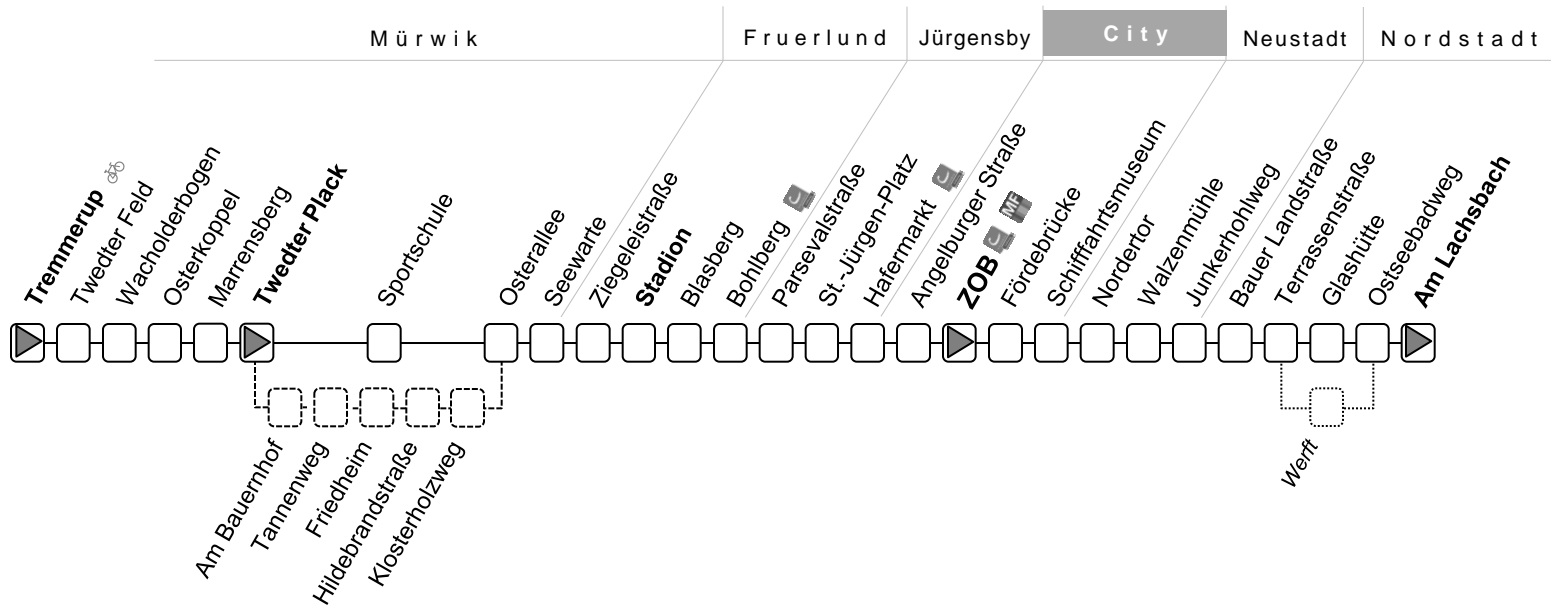

Am 24. und 31.12. Betrieb wie am Sonn- und Feiertag

Linie 7

Am Lachsbach – Nordertor – ZOB – Hafermarkt – Twedter Plack – Tremmerup

Sonn- u. Feiertag	20	21	22	23
Am Lachsbach	02	02	02	02
Ostseebadweg	03	03	03	03
Glashütte	04	04	04	04
Terrassenstraße	05	05	05	05
Bauer Landstraße	06	06	06	06
Junkerhohlweg	07	07	07	07
Walzenmühle	08	08	08	08
Nordertor	09	09	09	09
Schiffahrtsmuseum	10	10	10	10
Fördebrücke	11	11	11	11
Zentraler Omnibusbahnhof	15	15	15	15
Angelburger Straße	16	16	16	16
Südermarkt	18	18	18	18
Hafermarkt	20	20	20	20
St.-Jürgen-Platz	21	21	21	21
Bohlberg	23	23	23	23
Stadion	25	25	25	25
Seewarte	26	26	26	26
Osterallee	27	27	27	27
Sportschule	28	28	28	28
Twedter Plack	29	29	29	29
Marrensberg				
Osterkoppel				
Twedter Feld				
Tremmerup				

Am 24. und 31.12. Betrieb wie am Sonn- und Feiertag

Linie 7

Tremmerup → Twedter Plack → Hafermarkt → ZOB → Nordertor → Am Lachsbad

Linie 7

Tremmerup – Twedter Plack – Hafermarkt – ZOB – Nordertor – Am Lachsbach