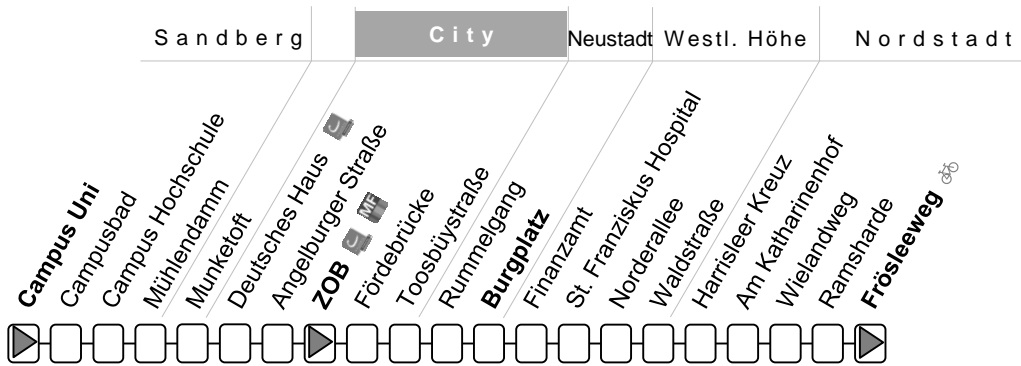

# Linie 4

# Frösleeweg – Burgplatz – ZOB

Samstag	5	6		7			8-15			16			17		18	
Frösleeweg	53	13	33	53	13	33	53	13	33	53	13	33	53	13	33	53
Ramsharde	54	14	34	54	14	34	54	14	34	54	14	34	54	14	34	54
Wielandweg	55	15	35	55	15	35	55	15	35	55	15	35	55	15	35	55
Am Katharinenhof	56	16	36	56	16	36	56	16	36	56	16	36	56	16	36	56
Harrisleer Kreuz	57	17	37	57	17	37	57	17	37	57	17	37	57	17	37	57
P+R Nordkreuz	58	18	38	58	18	38	58	18	38	58	18	38	58	18	38	58
Waldstraße	59	19	39	59	19	39	59	19	39	59	19	39	59	19	39	59
Norderallee	00	20	40	00	20	40	00	20	40	00	20	40	00	20	40	00
St. Franziskus Hospital	01	21	41	01	21	41	01	21	41	01	21	41	01	21	41	01
Finanzamt	02	22	42	02	22	42	02	22	42	02	22	42	02	22	42	02
<b>Burgplatz</b>	<b>03</b>	<b>23</b>	<b>43</b>	<b>03</b>	<b>23</b>	<b>43</b>	<b>03</b>	<b>23</b>	<b>43</b>	<b>03</b>	<b>23</b>	<b>43</b>	<b>03</b>	<b>23</b>	<b>43</b>	<b>03</b>
Rummelgang	04	24	44	04	24	44	04	24	44	04	24	44	04	24	44	04
Toosbüystraße	05	25	45	05	25	45	05	25	45	05	25	45	05	25	45	05
Fördebrücke	06	26	46	06	26	46	06	26	46	06	26	46	06	26	46	06
<b>Zentraler Omnibusbahnhof</b>	<b>10</b>	<b>30</b>	<b>50</b>	<b>10</b>	<b>30</b>	<b>50</b>	<b>10</b>	<b>30</b>	<b>50</b>	<b>10</b>	<b>30</b>	<b>50</b>	<b>10</b>	<b>30</b>	<b>50</b>	<b>10</b>
<b>Zentraler Omnibusbahnhof</b>																
Angelburger Straße																
Südermarkt																
Munketoft																
Mühlendamm																
Campus Hochschule																
Campusbad																
<b>Campus Uni</b>																

Linie fährt nicht am 24. und 31.12.  
 Fahrten am Sonntag siehe Linie 3

Fahrten der Linie 4 führen nicht über Bahnhof!  
 weitere Fahrten ab/bis Campus Uni siehe Linie 5, nach 19 Uhr Linie 1

# Linie 4

Campus Uni → ZOB → Burgplatz → Frösleeweg

siehe auch Linie 5  
abends: siehe Linie 1

sonntags: siehe Linie 3