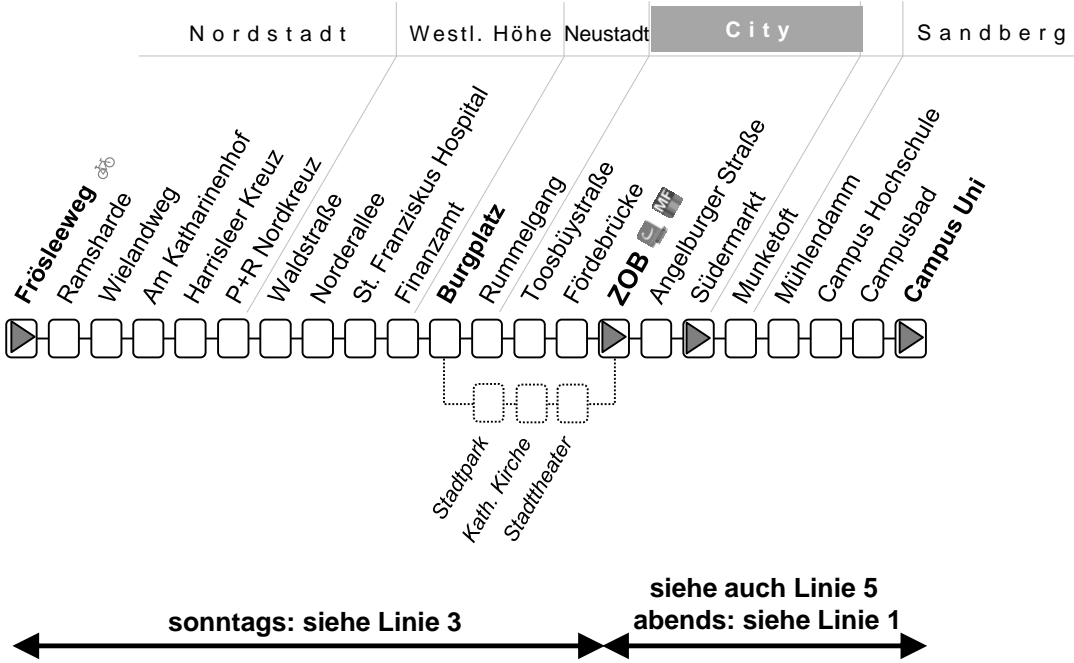

# Linie 4

Frösleeweg → Burgplatz → ZOB → Campus Uni

# Linie 4