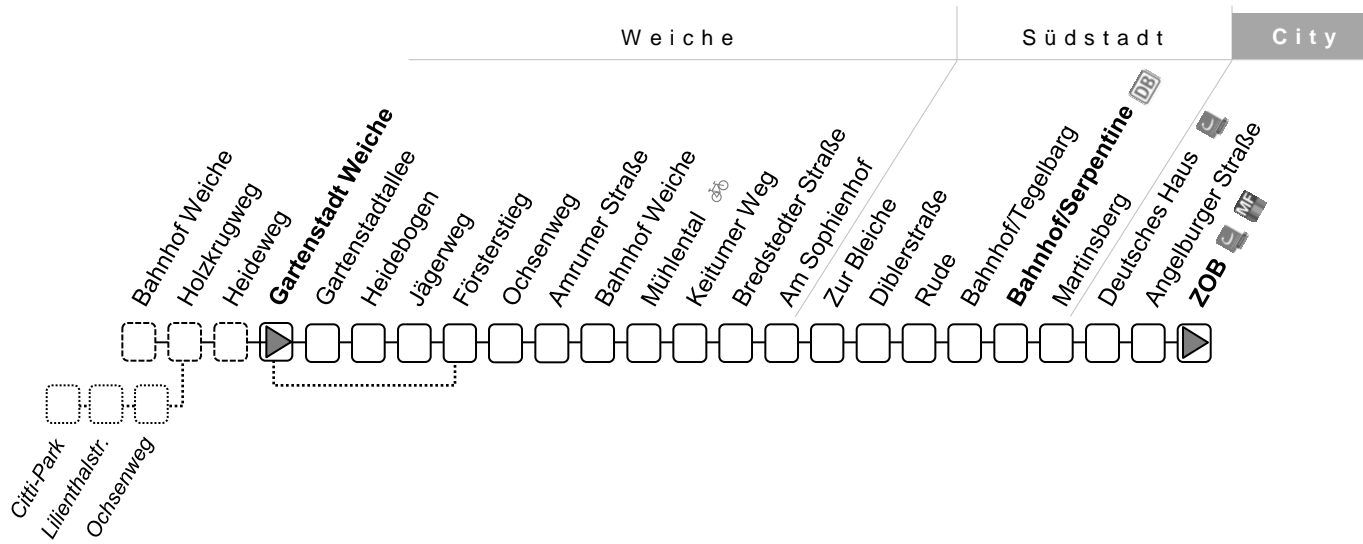

Linie 12

Gartenstadt → Weiche → Rude → Bahnhof/Serpentine → ZOB

Linie 12

Gartenstadt – Weiche – Rude – Bahnhof/Serpentine – ZOB

Montag – Freitag	5		6			7			8–12			13			14–17			18	
	L	C	S																
Bahnhof Weiche				24			12	32	52	12	32	52	12	32	52	12	32	52	12
Holzkrugweg	07	30	44	26	40	46	14	34	54	14	34	54	14	34	54	14	34	54	14
Heideweg	08	31	45	27	41	47	15	35	55	15	35	55	15	35	55	15	35	55	15
Gartenstadt Weiche	09	32	46	28	42	48	16	36	56	16	36	56	16	36	56	16	36	56	16
Gartenstadtallee	11	.	.	30	44	.	18	38	58	18	38	58	18	38	58	18	38	58	18
Heidebogen	12	.	.	31	45	.	19	39	59	19	39	59	19	39	59	19	39	59	19
Jägerweg	13	.	.	32	46	.	20	40	00	20	40	00	20	40	00	20	40	00	20
Försterstieg	14	34	47	34	48	50	22	42	02	22	42	02	22	42	02	22	42	02	22
Ochsenweg	15	35	48	35	49	51	23	43	03	23	43	03	23	43	03	23	43	03	23
Amrumer Straße	16	36	49	36	50	52	24	44	04	24	44	04	24	44	04	24	44	04	24
Bahnhof Weiche	17	37	50	37	51	53	25	45	05	25	45	05	25	45	05	25	45	05	25
Mühlental	18	38	51	38	52	54	26	46	06	26	46	06	26	46	06	26	46	06	26
Keitumer Weg	19	39	52	39	53	55	27	47	07	27	47	07	27	47	07	27	47	07	27
Bredstedter Straße	20	40	53	40	54	56	28	48	08	28	48	08	28	48	08	28	48	08	28
Am Sophienhof	21	41	54	41	55	57	29	49	09	29	49	09	29	49	09	29	49	09	29
Zur Bleiche	23	43	56	43	.	59	31	51	11	31	51	11	31	51	11	31	51	11	31
Diblerstraße	24	44	57	44	.	00	32	52	12	32	52	12	32	52	12	32	52	12	32
Rude	25	45	58	45	.	01	33	53	13	33	53	13	33	53	13	33	53	13	33
Bahnhof/Tegelberg	26	46	59	46	.	02	34	54	14	34	54	14	34	54	14	34	54	14	34
Bahnhof/Serpentine	27	47	00	47	.	03	35	55	15	35	55	15	35	55	15	35	55	15	35
Martinsberg	28	48	01	48	.	04	36	56	16	36	56	16	36	56	16	36	56	16	36
Deutsches Haus	30	50	03	50	04	06	38	58	18	38	58	18	38	58	18	38	58	18	38
Angelburger Straße	31	51	04	51	05	07	39	59	19	39	59	19	39	59	19	39	59	19	39
Zentraler Omnibusbahnhof	33	53	06	53	07	09	41	01	21	41	01	21	41	01	21	41	01	21	41

S = verkehrt nur an Schultagen

L = ab ZOB weiter als Linie 4 bis Frösleeweg

Am 24. und 31.12. Betrieb wie am Sonn- und Feiertag

C = beginnt 5:26 Uhr am Citti-Park