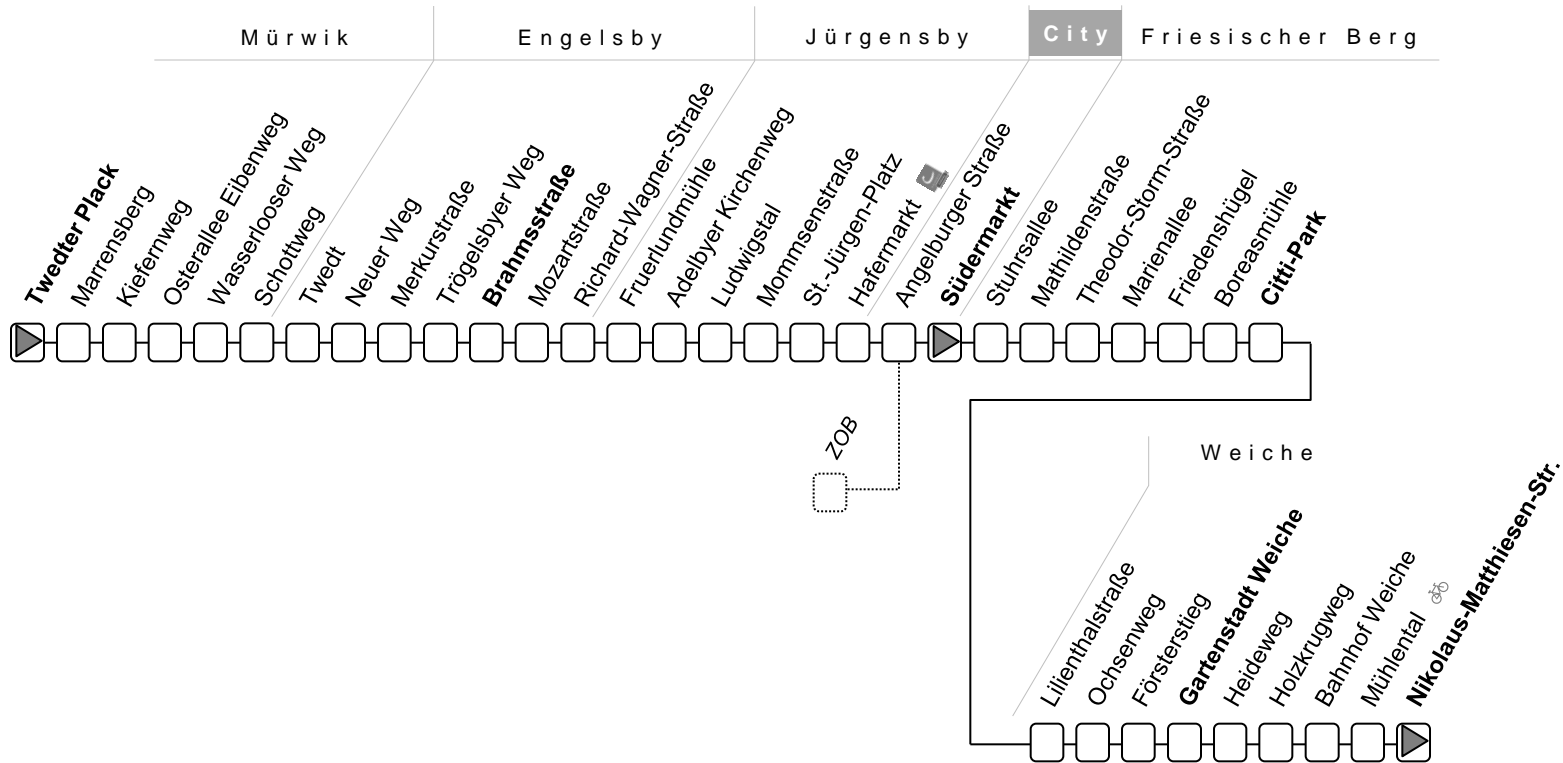

Linie 11

Twedter Plack → Engelsby → Südermarkt → Citti-Park → Gartenstadt Weiche

→ Nikolaus-Matthiesen-Str.

Linie 11

Twedter Plack – Engelsby – Südermarkt – Citti Park – Gartenstadt Weiche – Nikolaus–Matthiesen–Str.

Z = fährt bis ZOB

S = verkehrt nur an Schultagen

Am 24. und 31.12. Betrieb wie am Sonn- und Feiertag

D = nur bis Südermarkt und weiter als Linie 14 über Technologiezentrum zum Förde Park

Linie 11

Twedter Plack – Engelsby – Südermarkt – Citti Park – Gartenstadt Weiche – Nikolaus–Matthiesen–Str.