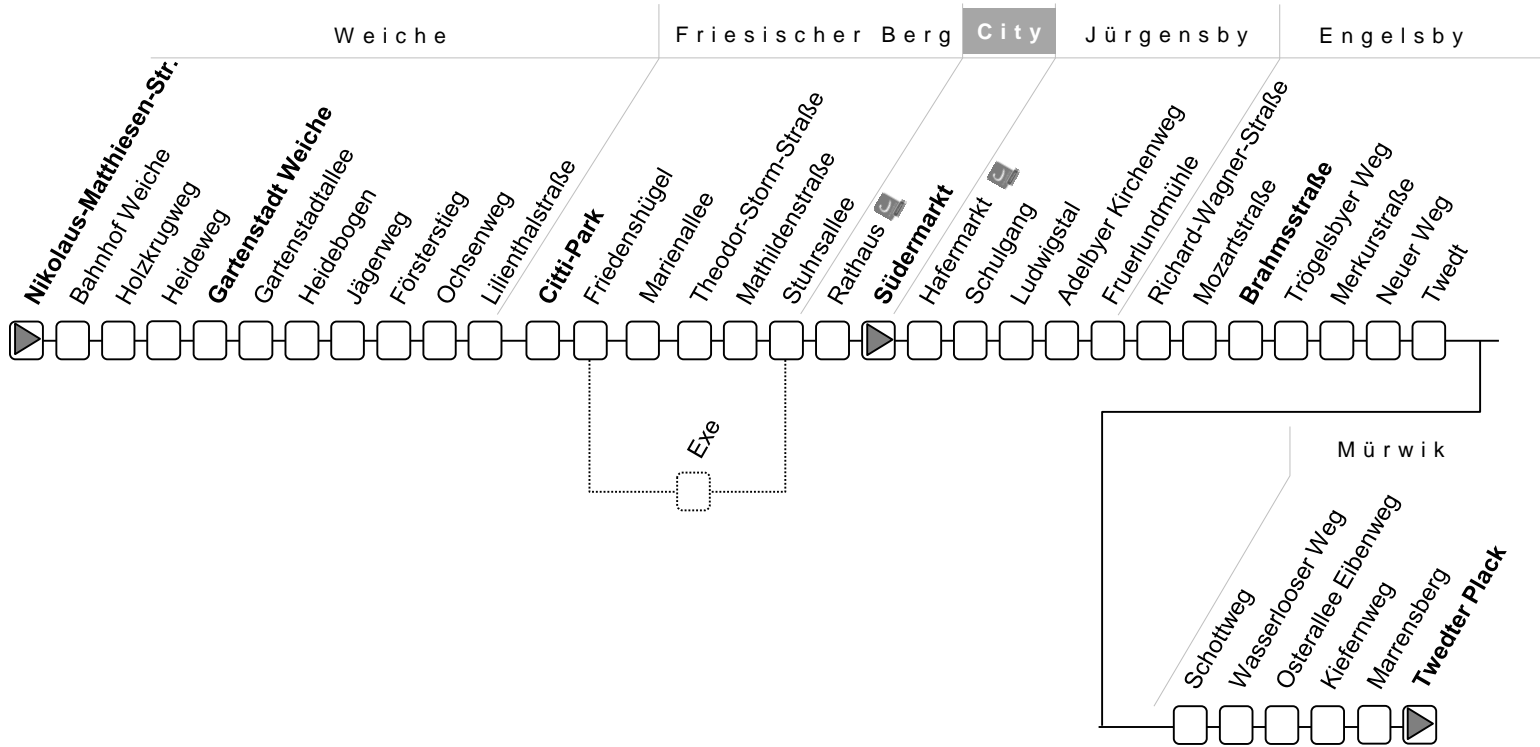

Am 24. und 31.12. Betrieb wie am Sonn- und Feiertag

Linie 11

Twedter Plack – Engelsby – Südermarkt – Citti Park – Gartenstadt Weiche – Nikolaus–Matthiesen–Str.

Sonn- u. Feiertag	8	9	10	11	12	13	14-17	18	19	20	21	22	23		
												R			
Twedter Plack	13	13	13	13	13	43	13	43	13	43	13	43	23	23	53
Kiefernweg	15	15	15	15	15	45	15	45	15	45	15	45	25	25	55
Wasserlooser Weg	17	17	17	17	17	47	17	47	17	47	17	47	27	27	57
Schottweg	18	18	18	18	18	48	18	48	18	48	18	48	28	28	58
Neuer Weg	20	20	20	20	20	50	20	50	20	50	20	50	30	30	00
Trögelsbyer Weg	22	22	22	22	22	52	22	52	22	52	22	52	32	32	02
Brahmsstraße	23	23	23	23	23	53	23	53	23	53	23	53	33	33	03
Mozartstraße	24	24	24	24	24	54	24	54	24	54	24	54	34	34	04
Adelbyer Kirchenweg	27	27	27	27	27	57	27	57	27	57	27	57	37	37	07
Ludwigstal	28	28	28	28	28	58	28	58	28	58	28	58	38	38	08
St.–Jürgen–Platz	30	30	30	30	30	00	30	00	30	00	30	00	40	40	10
Hafermarkt	31	31	31	31	31	01	31	01	31	01	31	01	41	41	11
Angelburger Straße	33	33	33	33	33	03	33	03	33	03	33	03	43	43	13
Südermarkt	35	35	35	35	35	05	35	05	35	05	35	05	45	45	15
Stuhrsallee	36	36	36	36	36	36	36	36	36	36	36	36	46	46	16
Mathildenstraße	37	37	37	37	37	37	37	37	37	37	37	37	47	47	17
Marienallee	39	39	39	39	39	39	39	39	39	39	39	39	49	49	19
Friedenshügel	41	41	41	41	41	41	41	41	41	41	41	41	51	51	21
Citti–Park	43	43	43	43	43	43	43	43	43	43	43	43	53	53	23
Ochsenweg	47	47	47	47	47	47	47	47	47	47	47	47	57	57	27
Försterstieg	48	48	48	48	48	48	48	48	48	48	48	48	58	58	28
Gartenstadt Weiche	49	49	49	49	49	49	49	49	49	49	49	49	59	59	29
Holzkrugweg	51	51	51	51	51	51	51	51	51	51	51	51	01	01	
Bahnhof Weiche	52	52	52	52	52	52	52	52	52	52	52	52	02	02	
Mühlental	53	53	53	53	53	53	53	53	53	53	53	53	03	03	
Nikolaus–Matthiesen–Str.	54	54	54	54	54	54	54	54	54	54	54	54	04	04	

Am 24. und 31.12. Betrieb wie am Sonn- und Feiertag

R = ab Gartenstadt Weiche als Linie 12 über Rude zum ZOB

Linie 11

Nikolaus-Matthiesen-Str. → Gartenstadtallee → Citti-Park → Südermarkt → Engelsby
→ Twedter Plack