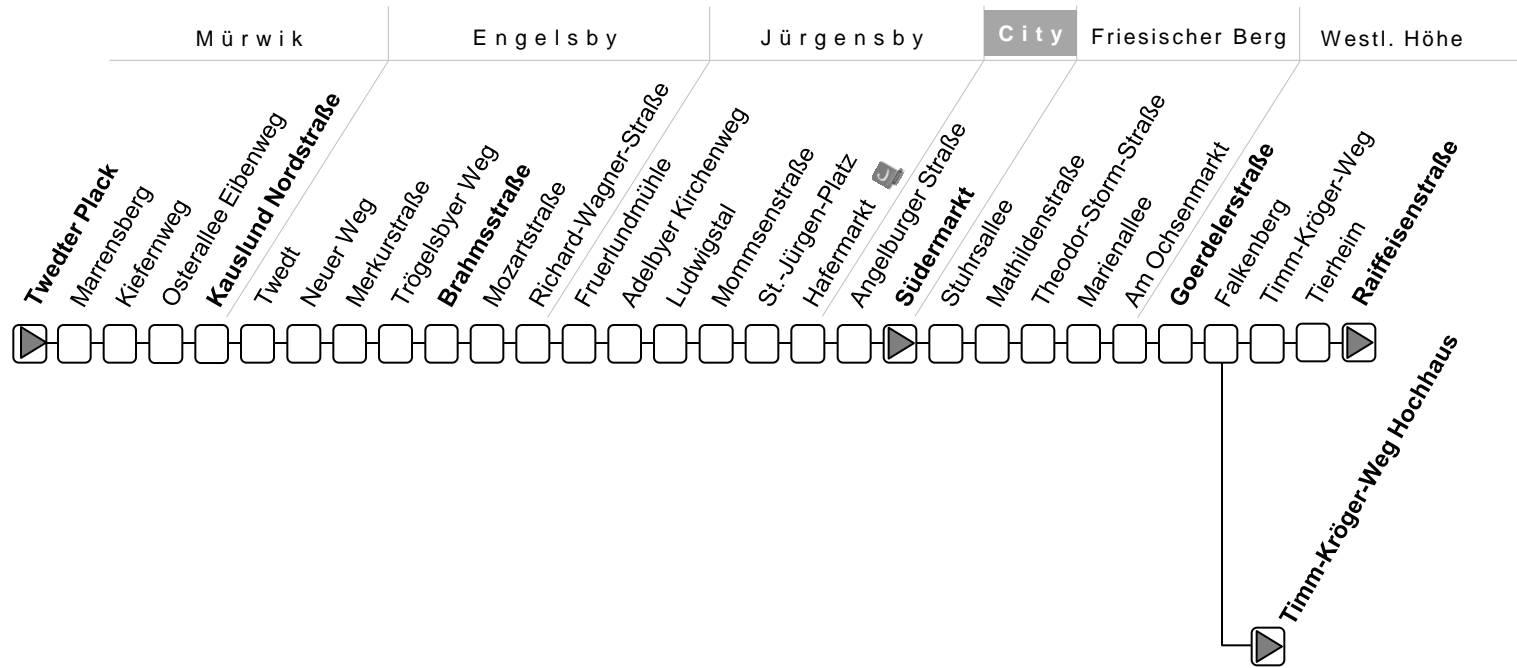

# Linie 10

Twedter Plack → Kauslund → Engelsby → Südermarkt → Timm-Kröger-Weg → Raiffeisenstr.

# Linie 10

S = verkehrt nur an Schultagen

Linie fährt nicht am 24. und 31.12.

# Linie 10

Raiffeisenstr. → Timm-Kröger-Weg → Südermarkt → Engelsby → Kauslund → Twedter Plack