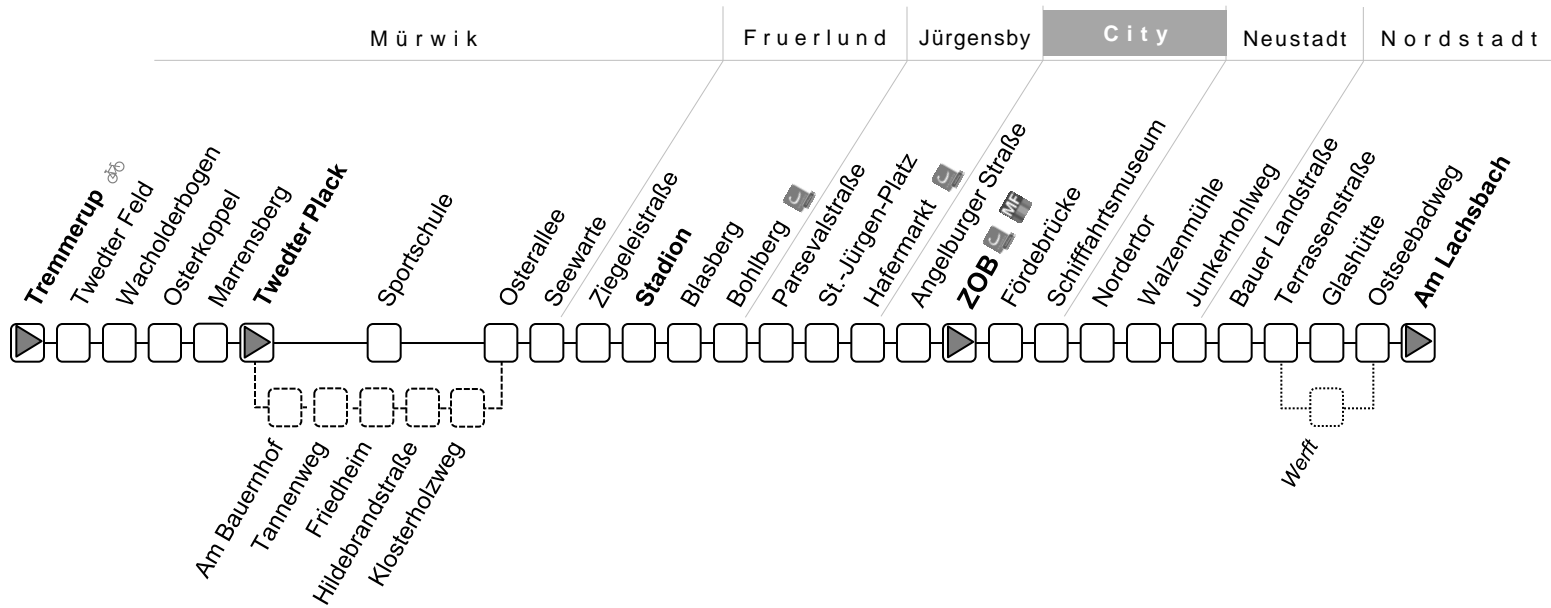

Sonderfahrplan am 24. und 31.12.

# Linie 7

## Am Lachsbach – Nordertor – ZOB – Hafermarkt – Twedter Plack – Tremmerup

Sonn- u. Feiertag	20	21	22	23
<b>Am Lachsbach</b>	<b>02</b>	<b>02</b>	<b>02</b>	<b>02</b>
Ostseebadweg	03	03	03	03
Glashütte	04	04	04	04
Terrassenstraße	05	05	05	05
Bauer Landstraße	06	06	06	06
Junkerhohlweg	07	07	07	07
Walzenmühle	08	08	08	08
<b>Nordertor</b>	<b>09</b>	<b>09</b>	<b>09</b>	<b>09</b>
Schiffahrtsmuseum	10	10	10	10
Fördebrücke	11	11	11	11
<b>Zentraler Omnibusbahnhof</b>	<b>15</b>	<b>15</b>	<b>15</b>	<b>15</b>
Angelburger Straße	16	16	16	16
Südermarkt	18	18	18	18
Hafermarkt	20	20	20	20
St.-Jürgen-Platz	21	21	21	21
Bohlberg	23	23	23	23
<b>Stadion</b>	<b>25</b>	<b>25</b>	<b>25</b>	<b>25</b>
Seewarte	26	26	26	26
Osterallee	27	27	27	27
Sportschule	28	28	28	28
<b>Twedter Plack</b>	<b>29</b>	<b>29</b>	<b>29</b>	<b>29</b>
Marrensberg				
Osterkoppel				
Twedter Feld				
<b>Tremmerup</b>				

# Linie 7

Tremmerup → Twedter Plack → Hafermarkt → ZOB → Nordertor → Am Lachsbad