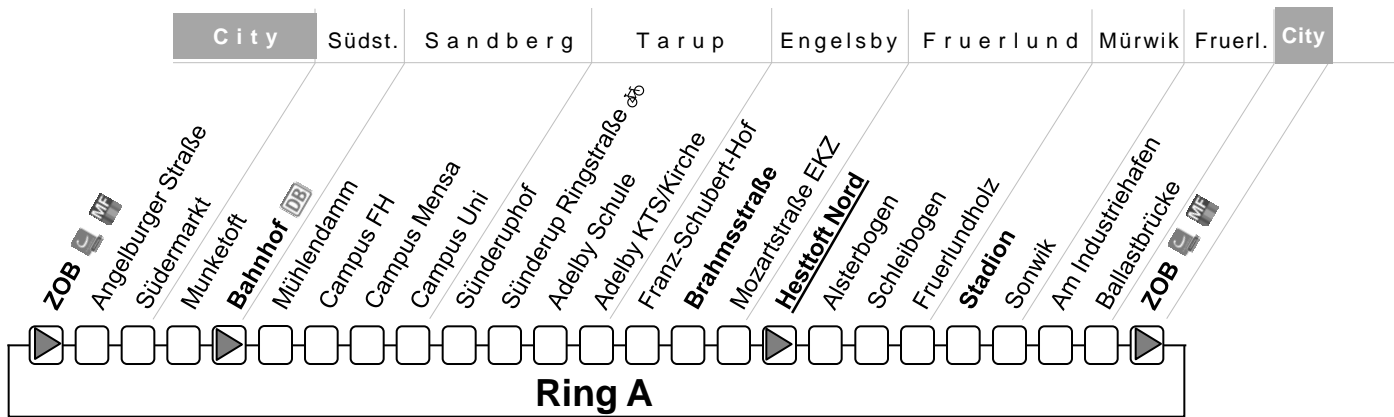

Linie 5

RING A: Hesttoft → ZOB → Bahnhof → Campus Uni → Sünderup → Adelby → Engelsby → Fruerlund → Mürwik → Fruerl. → Hesttoft

abends: siehe Linie 1

Linie 5

Ring A Hesttoft-ZOB-Bahnhof-Campus Uni- Sünderup-Adelby-Engelsby-Hesttoft

Montag – Freitag	5	6		7			8			9–18			19		20	
Hesttoft (Nord)	45	05	25	45	05	25	45	05	25	45	05	25	45	05	25	45
Alsterbogen	46	06	26	46	06	26	46	06	26	46	06	26	46	06	26	46
Schleibogen	47	07	27	47	07	27	47	07	27	47	07	27	47	07	27	47
Stadion	49	09	29	49	09	29	49	09	29	49	09	29	49	09	29	49
Sonwik	50	10	30	50	10	30	50	10	30	50	10	30	50	10	30	50
Am Industriehafen	52	12	32	52	12	32	52	12	32	52	12	32	52	12	32	52
Ballastbrücke	54	14	34	54	14	34	54	14	34	54	14	34	54	14	34	54
Zentraler Omnibusbahnhof	00	20	40	00	20	40	00	20	40	00	20	40	00	20	40	00
Angelburger Straße	01	21	41	01	21	41	01	21	41	01	21	41	01	21		
Südermarkt	03	23	43	03	23	43	03	23	43	03	23	43	03	23		
Munketoft	05	25	45	05	25	45	05	25	45	05	25	45	05	25		
Bahnhof	06	26	46	06	26	46	06	26	46	06	26	46	06	26	46	06
Mühlendamm	08	28	48	08	28	48	08	28	48	08	28	48	08	28		
Campus FH	09	29	49	09	29	49	09	29	49	09	29	49	09	29		
Campus Mensa	10	30	50	10	30	50	10	30	50	10	30	50	10	30		
Campus Uni	11	31	51	11	31	51	11	31	51	11	31	51	11	31	51	11
Sünderuphof	12	32	52	12	32	52	12	32	52	12	32	52	12	32		
Sünderup Ringstr.	13	33	53	13	33	53	13	33	53	13	33	53	13	33		
Adelby Schule	15	35	55	15	35	55	15	35	55	15	35	55	15	35		
Adelby KTS/Kirche	16	36	56	16	36	56	16	36	56	16	36	56	16	36		
Franz-Schubert-Hof	18	38	58	18	38	58	18	38	58	18	38	58	18	38		
Brahmsstraße	20	40	00	20	40	00	20	40	00	20	40	00	20	40	00	20
Mozartstr. Einkaufszentrum	21	41	01	21	41	01	21	41	01	21	41	01	21	41		
Hesttoft (Nord)	23	43	03	23	43	03	23	43	03	23	43	03	23	43	03	23

Sonderfahrplan am 24. und 31.12.

weitere Fahrten ab/bis Campus Uni nach 19 Uhr siehe Linie 1