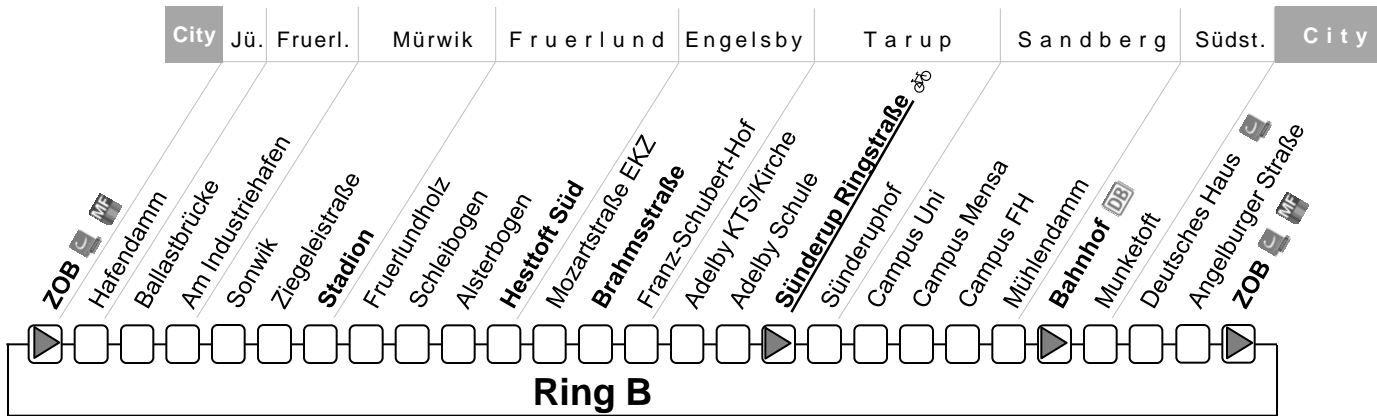

Linie 5

RING B: Sünderup → Campus Uni → Bahnhof → ZOB → Sonwik → Hesttoft → Engelsby

→ Sünderup

abends: siehe Linie 1

Linie 5

Ring B Sünderup–Campus Uni–Bahnhof–ZOB– Sonwik–Hesttoft–Engelsby–Sünderup

Montag – Freitag	5		6		7			8			9–18			19	
					A	2								D	
Sünderup Ringstr.	44	14	34	54	14	34	54	14	34	54	14	34	54	14	34
Sünderuphof	45	15	35	55	15	35	55	15	35	55	15	35	55	15	35
Campus Uni	47	17	37	57	17	37	57	17	37	57	17	37	57	17	37
Campus Mensa	48	18	38	58	18	38	58	18	38	58	18	38	58	18	38
Campus FH	49	19	39	59	19	39	59	19	39	59	19	39	59	19	39
Mühlendamm	50	20	40	00	20	40	00	20	40	00	20	40	00	20	40
Bahnhof	54	24	44	04	24	44	04	24	44	04	24	44	04	24	42
Munketoft	55	25	45	05	25	45	05	25	45	05	25	45	05	25	43
Deutsches Haus	56	26	46	06	26	46	06	26	46	06	26	46	06	26	44
Angelburger Straße	57	27	47	07	27	47	07	27	47	07	27	47	07	27	45
Zentraler Omnibusbahnhof	25	00	30	50	10	30	50	10	30	50	10	30	50	10	30
Hafendamm	27	02	32	52	12	32	52	12	32	52	12	32	52	12	32
Ballastbrücke	28	03	33	53	13	33	53	13	33	53	13	33	53	13	33
Am Industriehafen	29	04	34	54	14	34	54	14	34	54	14	34	54	14	34
Sonwik	30	06	36	56	16	36	56	16	36	56	16	36	56	16	36
Ziegeleistraße	31	07	37	57	17	37	57	17	37	57	17	37	57	17	37
Stadion	32	08	38	58	18	38	58	18	38	58	18	38	58	18	38
Schleibogen	34	10	40	00	20	40	00	20	40	00	20	40	00	20	40
Alsterbogen	36	11	41	01	21	41	01	21	41	01	21	41	01	21	41
Hesttoft (Süd)	37	22	42	02	22	42	02	22	42	02	22	42	02	22	42
Mozartstr. Einkaufszentrum	38	24	44	04	24	44	04	24	44	04	24	44	04	24	44
Brahmsstraße	39	25	45	05	25	45	05	25	45	05	25	45	05	25	45
Franz–Schubert–Hof	40	27	47	07	27	47	07	27	47	07	27	47	07	27	47
Adelby KTS/Kirche	41	29	49	09	29	49	09	29	49	09	29	49	09	29	49
Adelby Schule	42	31	51	11	31	51	11	31	51	11	31	51	11	31	51
Sünderup Ringstr.	43	33	53	13	33	53	13	33	53	13	33	53	13	33	53

2 = Bus kommt über Linie 2 vom Lachsbad

D = ab ZOB über Linie 4 bis Frösleeweg

weitere Fahrten ab/bis Campus Uni siehe Linie 4, nach 19 Uhr Linie 1

A = ab ZOB weiter als Linie 2 bis Am Lachsbad