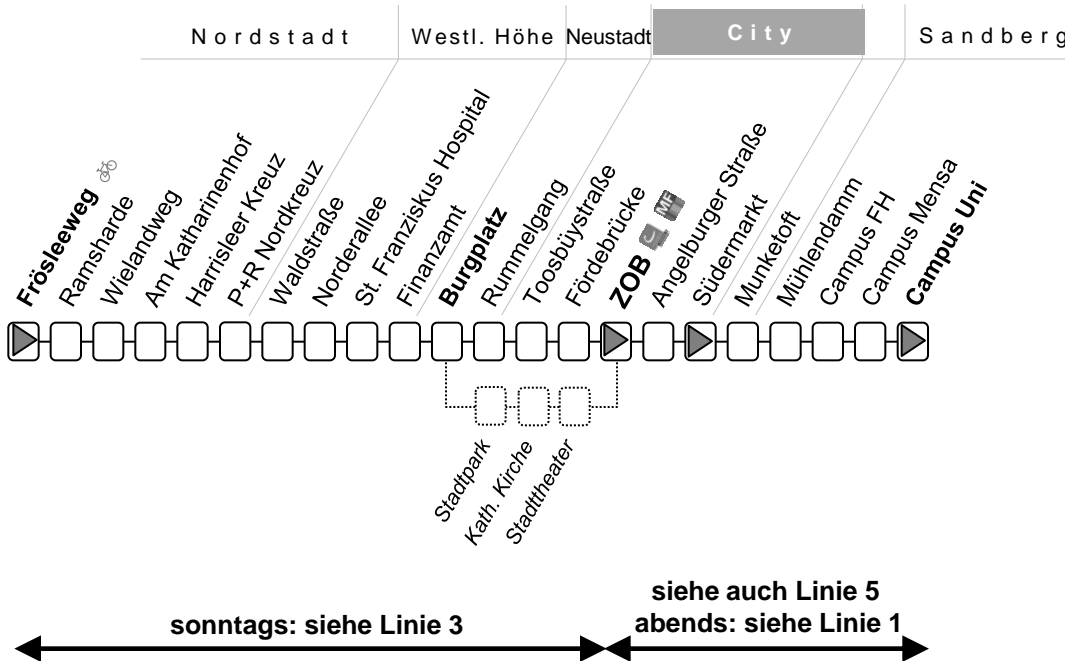

Linie 4

Frösleeweg → Burgplatz → ZOB → Campus Uni

Linie 4

Frösleeweg – Burgplatz – ZOB – Campus Uni

Montag – Freitag	5		6		7		8–15			16			17–18		19			
Frösleeweg	33	53	13	33	53	13	33	53	13	33	53	13	33	53	13	33	53	13
Ramsharde	34	54	14	34	54	14	34	54	14	34	54	14	34	54	14	34	54	14
Wielandweg	35	55	15	35	55	15	35	55	15	35	55	15	35	55	15	35	55	15
Am Katharinenhof	36	56	16	36	56	16	36	56	16	36	56	16	36	56	16	36	56	16
Harrisleer Kreuz	37	57	17	37	57	17	37	57	17	37	57	17	37	57	17	37	57	17
P+R Nordkreuz	38	58	18	38	58	18	38	58	18	38	58	18	38	58	18	38	58	18
Waldstraße	39	59	19	39	59	19	39	59	19	39	59	19	39	59	19	39	59	19
Norderallee	40	00	20	40	00	20	40	00	20	40	00	20	40	00	20	40	00	20
St. Franziskus Hospital	41	01	21	41	01	21	41	01	21	41	01	21	41	01	21	41	01	21
Finanzamt	42	02	22	42	02	22	42	02	22	42	02	22	42	02	22	42	02	22
Burgplatz	43	03	23	43	03	23	43	03	23	43	03	23	43	03	23	43	03	23
Stadtpark	24
Stadttheater	26
Rummelgang	44	04	24	44	04	.	44	04	24	44	04	24	44	04	24	44	04	24
Toosbüystraße	45	05	25	45	05	.	45	05	25	45	05	25	45	05	25	45	05	25
Fördebrücke	46	06	26	46	06	.	46	06	26	46	06	26	46	06	26	46	06	26
Zentraler Omnibusbahnhof	50	10	30	50	10	30	50	10	30	50	10	30	50	10	30	50	10	30
Angelburger Straße						31	51	11	31	51	11	31	51	11	31	51	11	
Südermarkt						33	53	13	33	53	13	33	53	13	33	53	13	
Munketoft						35	55	15	35	55	15	35	55	15	35	55	15	
Mühlendamm						36	56	16	36	56	16	36	56	16	36	56	16	
Campus FH						37	57	17	37	57	17	37	57	17	37	57	17	
Campus Mensa						38	58	18	38	58	18	38	58	18	38	58	18	
Campus Uni						39	59	19	39	59	19	39	59	19	39	59	19	

Fahrten am Sonntag siehe Linie 3
Sonderfahrplan am 24. und 31.12.

weitere Fahrten ab/bis Campus Uni siehe Linie 5, nach 19 Uhr Linie 1
Fahrten der Linie 4 führen nicht über Bahnhof!

Linie 4

Frösleeweg – Burgplatz – ZOB – Campus Uni