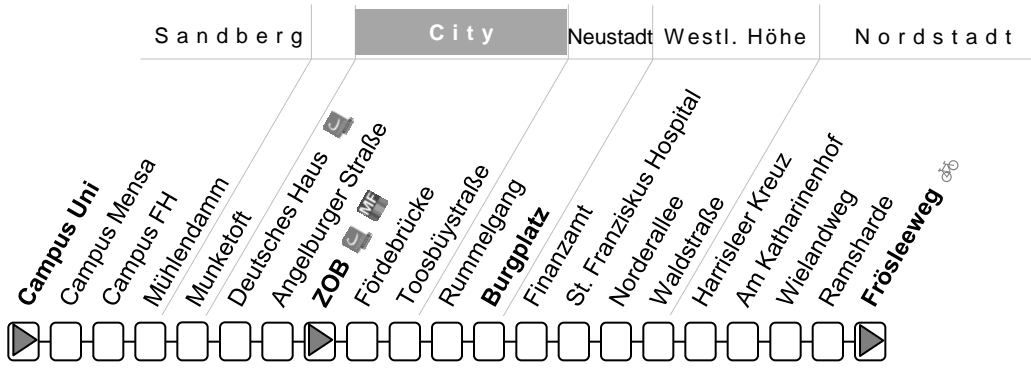

Linie 4

Campus Uni → ZOB → Burgplatz → Frösleeweg

siehe auch Linie 5
abends: siehe Linie 1

sonntags: siehe Linie 3

Linie 4

Campus Uni – ZOB – Burgplatz – Frösleeweg

Montag – Freitag	5		6		7		8–17			18			19		20		
	R												5				
Campus Uni							46	06	26	46	06	26	46	06	26		
Campus Mensa							47	07	27	47	07	27	47	07	27		
Campus FH							48	08	28	48	08	28	48	08	28		
Mühlendamm							49	09	29	49	09	29	49	09	29		
Munketoft							50	10	30	50	10	30	50	10	30		
Deutsches Haus							51	11	31	51	11	31	51	11	31		
Angelburger Straße							52	12	32	52	12	32	52	12	32		
Zentraler Omnibusbahnhof	35	55	15	35	55	15	35	55	15	35	55	15	35	55	15	35	50
Fördebrücke	36	56	16	36	56	16	36	56	16	36	56	16	36	56	16	36	51
Toosbüystraße	37	57	17	37	57	17	37	57	17	37	57	17	37	57	17	37	52
Rummelgang	38	58	18	38	58	18	38	58	18	38	58	18	38	58	18	38	53
Burgplatz	39	59	19	39	59	19	39	59	19	39	59	19	39	59	19	39	54
Finanzamt	40	00	20	40	00	20	40	00	20	40	00	20	40	00	20	40	55
St. Franziskus Hospital	41	01	21	41	01	21	41	01	21	41	01	21	41	01	21	41	56
Norderallee	42	02	22	42	02	22	42	02	22	42	02	22	42	02	22	42	57
Waldstraße	43	03	23	43	03	23	43	03	23	43	03	23	43	03	23	43	58
Harrisleer Kreuz	44	04	24	44	04	24	44	04	24	44	04	24	44	04	24	44	59
Am Katharinenhof	44	04	24	44	04	24	44	04	24	44	04	24	44	04	24	44	59
Wielandweg	45	05	25	45	05	25	45	05	25	45	05	25	45	05	25	45	00
Ramsharde	46	06	26	46	06	26	46	06	26	46	06	26	46	06	26	46	01
Frösleeweg	47	07	27	47	07	27	47	07	27	47	07	27	47	07	27	47	02

R = Bus kommt von Linie 12

Sonderfahrplan am 24. und 31.12.

Fahrten der Linie 4 führen nicht über Bahnhof!

5 = Bus kommt von Linie 5

Fahrten am Sonntag siehe Linie 3

weitere Fahrten ab/bis Campus Uni siehe Linie 5, nach 19 Uhr Linie 1