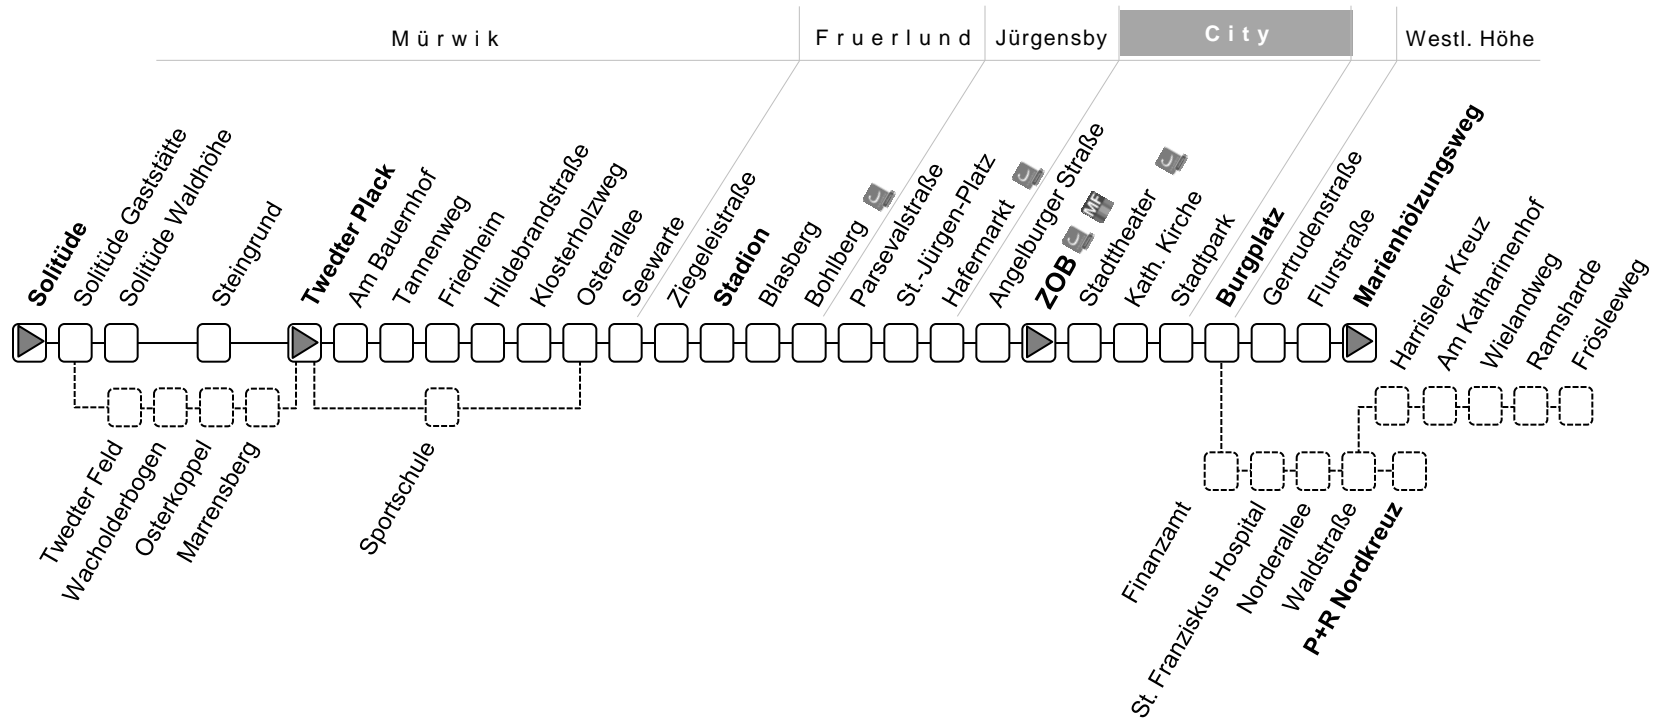

Linie 3

Solitüde → Twedter Plack → Hafermarkt → ZOB → Marienhölungsweg

Linie 3

Solitüde – Twedter Plack – Hafermarkt – ZOB – Marienhölungsweg

Montag – Freitag	5	6			7			8–18			19	20	21	22	23		
		SA															
Solitüde		18	38		58	18	38	58	18	38	58	18	36				
Steingrund		21	41		01	21	41	01	21	41	01	21	39				
Twedter Plack	27	24	44	59	04	24	44	04	24	44	04	24	42	02	02	02	02
Sportschule	.	.	.	.	.	.	.	.	.	.	.	.	.	03	03	03	03
Friedheim	30	27	47	02	07	27	47	07	27	47	07	27	45	.	.	.	.
Osterallee	33	30	50	05	10	30	50	10	30	50	10	30	48	04	04	04	04
Seewarte	34	31	51	06	11	31	51	11	31	51	11	31	49	05	05	05	05
Stadion	36	33	53	08	13	33	53	13	33	53	13	33	51	07	06	06	06
Bohlberg	38	35	55	10	15	35	55	15	35	55	15	35	53	09	08	08	08
St.–Jürgen–Platz	40	37	57	12	17	37	57	17	37	57	17	37	55	11	10	10	10
Hafermarkt	42	39	59	14	19	39	59	19	39	59	19	39	56	13	11	11	11
Angelburger Straße	44	41	01	16	21	41	01	21	41	01	21	41	57	15	12	12	12
Zentraler Omnibusbahnhof	48	45	05	20	25	45	05	25	45	05	25	45	00	20	15	15	15
Stadttheater	47	07	27	47	07	27	47	07	27	47	07	27	47	22	17	17	17
Stadtpark	49	09	29	49	09	29	49	09	29	49	09	29	49	24	19	19	19
Burgplatz	50	10	30	50	10	30	50	10	30	50	10	30	50	25	20	20	20
Flurstraße	53	13	33	53	13	33	53	13	33	53	13	33	53	.	.	.	.
Marienhölungsweg	55	15	35	55	15	35	55	15	35	55	15	35	55	.	.	.	.
St. Franziskus Hospital														27	22	22	22
Waldstraße														29	24	24	24
P+R Nordkreuz														30	25	25	25

S = verkehrt nur an Schultagen

A = ab ZOB weiter als Linie 2 bis Am Lachsbach

Sonderfahrplan am 24. und 31.12.