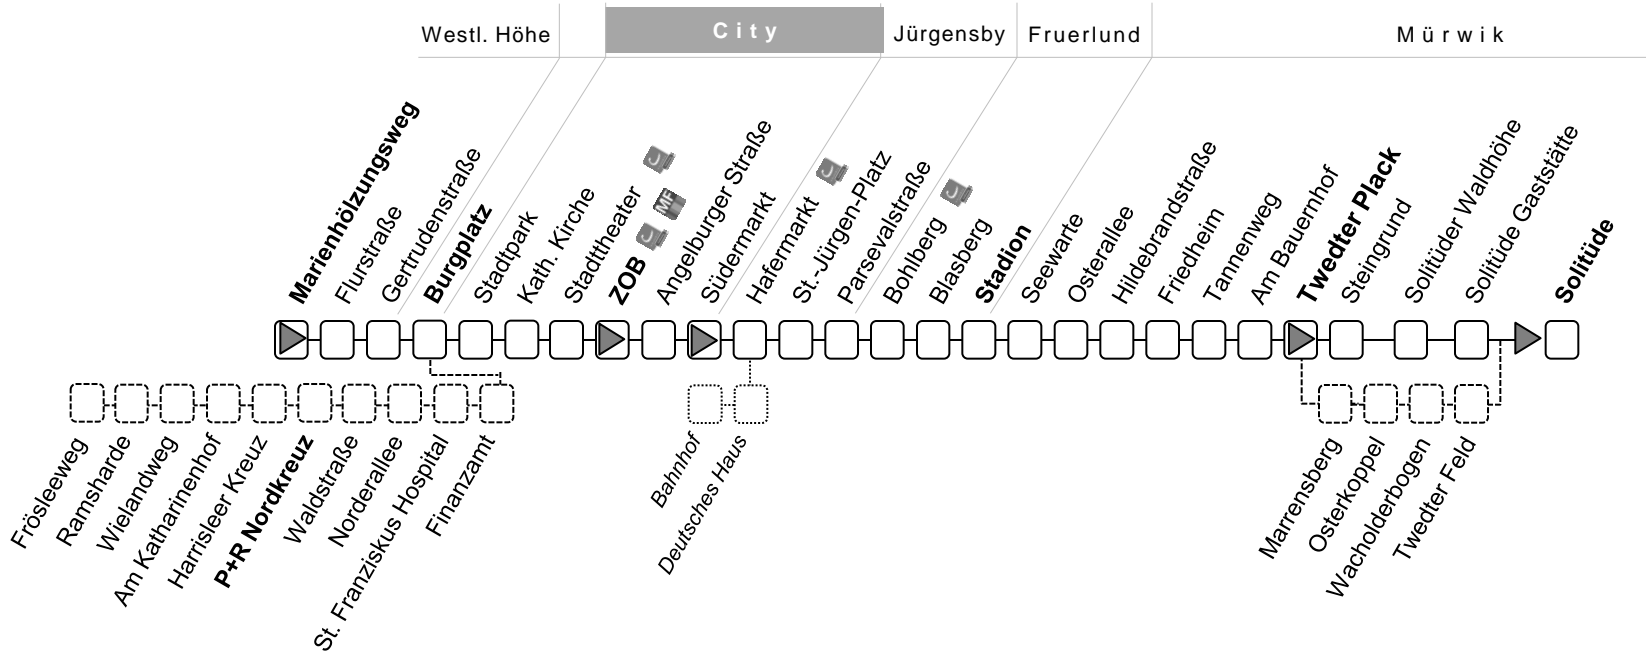

# Linie 3

Marienhölungsweg → ZOB → Hafermarkt → Twedter Plack → Solitude

# Linie 3

Sonderfahrplan am 24. und 31.12.