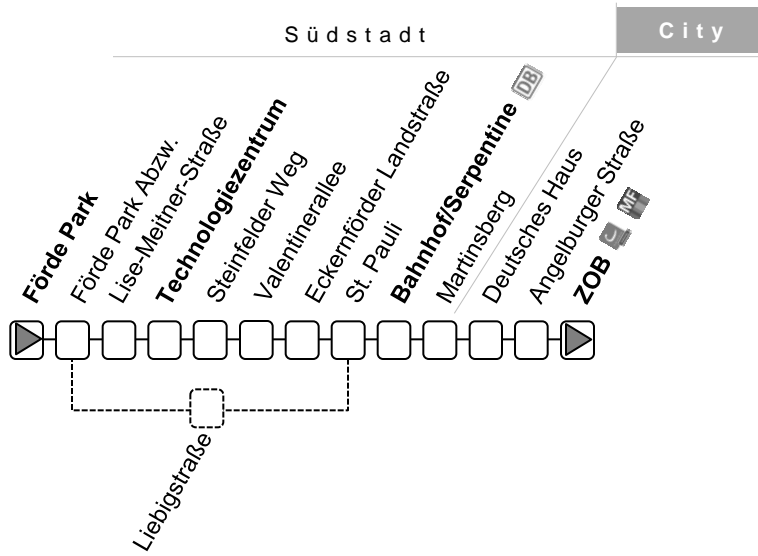

S = verkehrt nur an Schultagen

T = ab Förde Park über Technologiezentrum zurück zum ZOB

Sonderfahrplan am 24. und 31.12.

Linie 14

ZOB – Südermarkt – Rude – Förde Park (– Technologiezentrum)

Samstag	7		8		9		10-12			13-18		19		20	
	T	T	T	T	T	T	T								
Zentraler Omnibusbahnhof	10	50	04	44	04	24	44	04	24	44	04	34	04	34	20
Angelburger Straße	11	51	05	45	05	25	45	05	25	45	05	35	05	35	21
Südermarkt	13	53	07	47	07	27	47	07	27	47	07	37	07	37	23
Neumarkt	14	54	08	48	08	28	48	08	28	48	08	38	08	38	24
Lundweg	16	56	10	50	10	30	50	10	30	50	10	40	09	39	25
Rude	17	57	11	51	11	31	51	11	31	51	11	41	10	40	26
Bahnhof/Tegelbarg	18	58	12	52	12	32	52	12	32	52	12	42	11	41	27
St. Pauli	19	59	13	53	13	33	53	13	33	53	13	43	12	42	28
Valentinerallee
Technologiezentrum
Liebigstraße	20	00	14	54	14	34	54	14	34	54	14	44	13	43	29
Fuchskuhle	21	01	15	55	15	35	55	15	35	55	15	45	13	43	29
Förde Park	23	03	17	57	17	37	57	17	37	57	17	47	15	45	31
Technologiezentrum	25	05	20	00	20		00			00					
Valentinerallee	27	07	22	02	22		02			02					

T = ab Förde Park über Technologiezentrum zurück zum ZOB

Sonderfahrplan am 24. und 31.12.

Linie 14

Förde Park → (Liebigstr. →) Technologiezentrum → St. Pauli → ZOB

Linie 14

Förde Park – (Liebigstr. –) Technologiezentrum – St. Pauli – ZOB