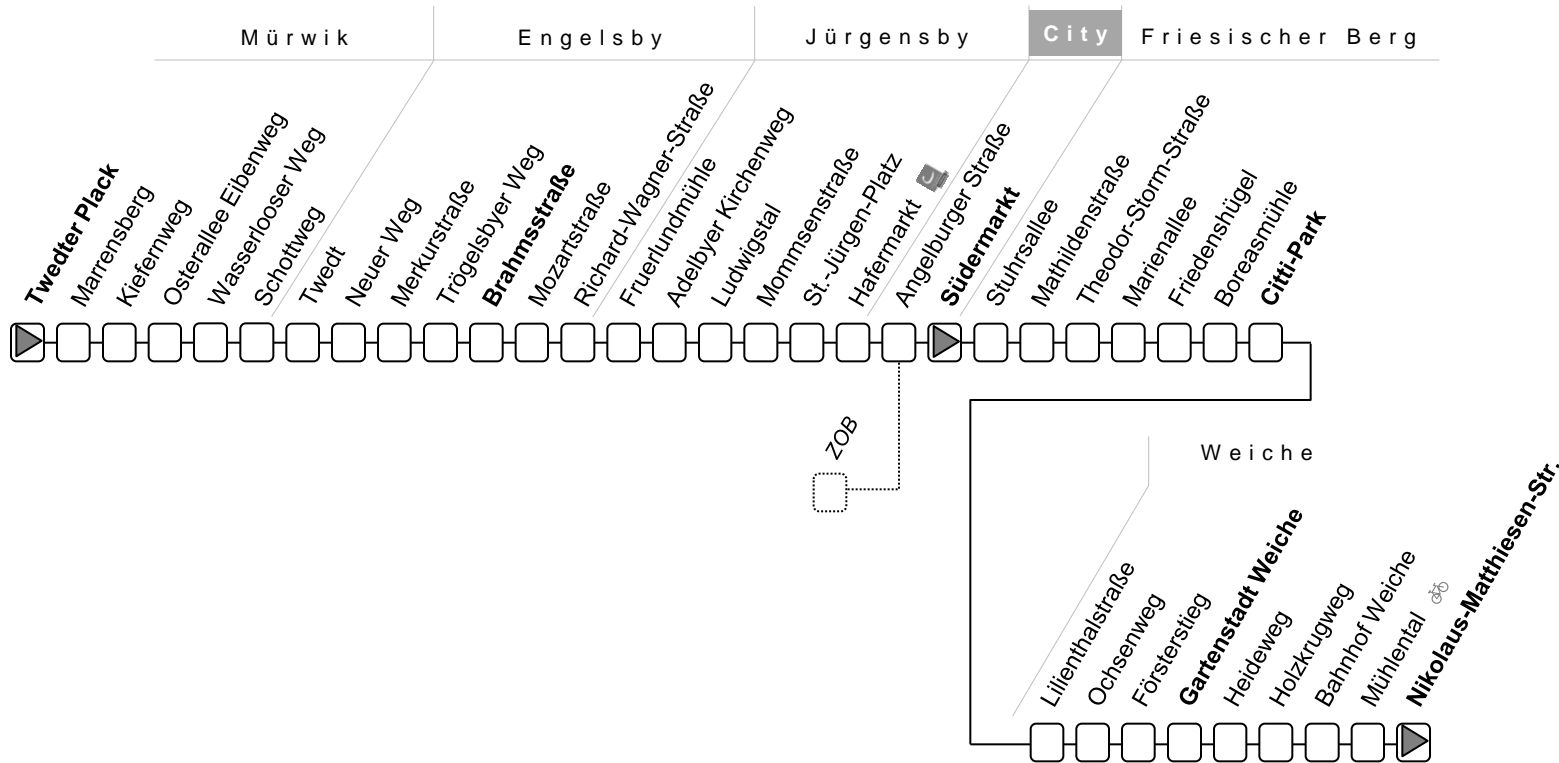

Linie 11

Twedter Plack → Engelsby → Südermarkt → Citti-Park → Gartenstadt Weiche

→ Nikolaus-Matthiesen-Str.

Linie 11

Twedter Plack – Engelsby – Südermarkt – Citti Park – Gartenstadt Weiche – Nikolaus–Matthiesen–Str.

S = verkehrt nur an Schultagen

Z = fährt bis ZOB

Sonderfahrplan am 24. und 31.12.

D = nur bis Südermarkt und weiter als Linie 14 über Technologiezentrum zum Förde Park

Linie 11

Twedter Plack – Engelsby – Südermarkt – Citti Park – Gartenstadt Weiche – Nikolaus–Matthiesen–Str.

Sonderfahrplan am 24. und 31.12.

R = ab Gartenstadt Weiche als Linie 12 über Rude zum ZOB

Linie 11

Nikolaus-Matthiesen-Str. → Gartenstadtallee → Citti-Park → Südermarkt → Engelsby
→ Twedter Plack

Linie 11