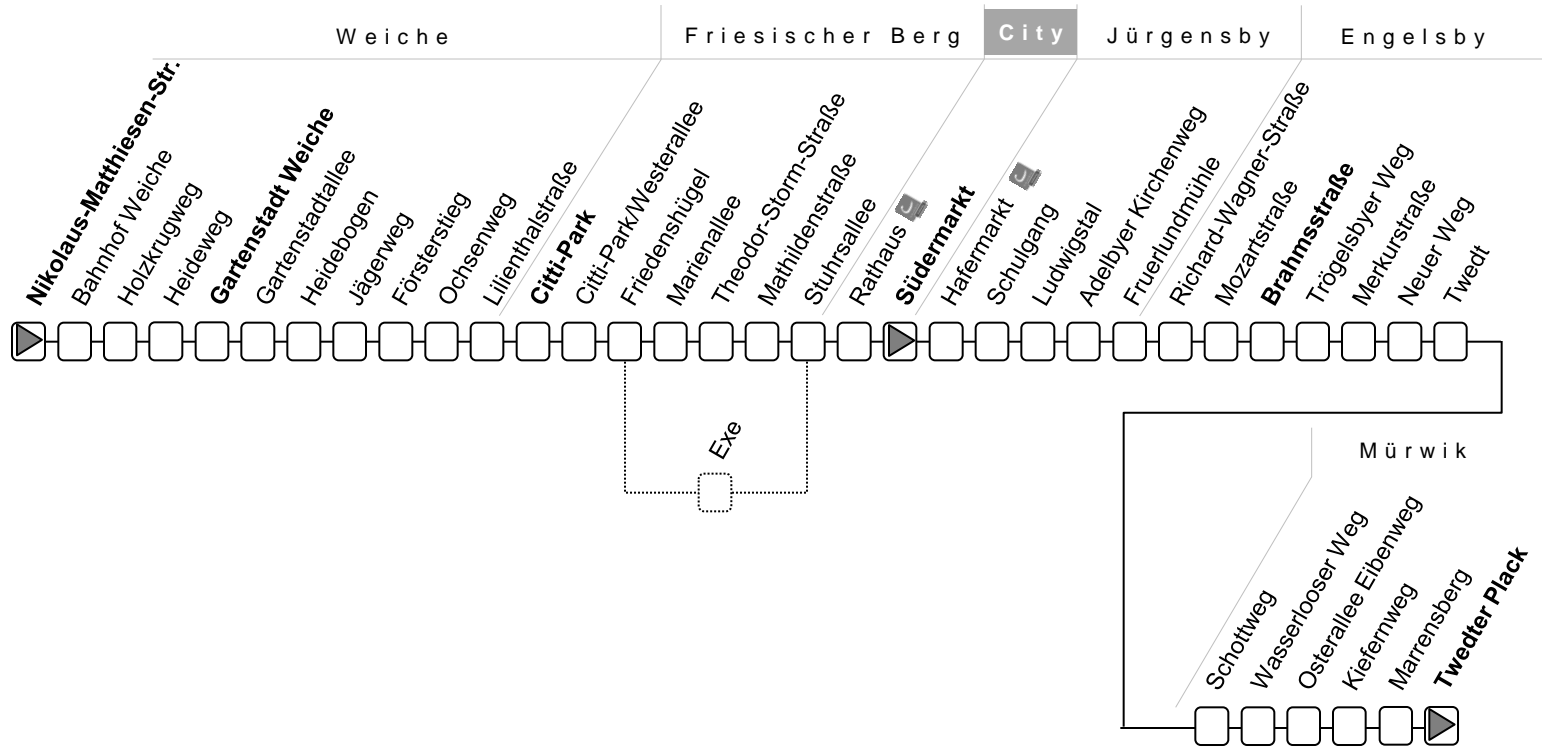

Sonderfahrplan am 24. und 31.12.

Linie 11

Twedter Plack – Engelsby – Südermarkt – Citti Park – Gartenstadt Weiche – Nikolaus–Matthiesen–Str.

Sonn- u. Feiertag	8	9	10	11	12	13	14-17	18	19	20	21	22	23		
												R			
Twedter Plack	13	13	13	13	13	43	13	43	13	43	13	43	23	23	53
Kiefernweg	15	15	15	15	15	45	15	45	15	45	15	45	25	25	55
Wasserlooser Weg	17	17	17	17	17	47	17	47	17	47	17	47	27	27	57
Schottweg	18	18	18	18	18	48	18	48	18	48	18	48	28	28	58
Neuer Weg	20	20	20	20	20	50	20	50	20	50	20	50	30	30	00
Trögelsbyer Weg	22	22	22	22	22	52	22	52	22	52	22	52	32	32	02
Brahmsstraße	23	23	23	23	23	53	23	53	23	53	23	53	33	33	03
Mozartstraße	24	24	24	24	24	54	24	54	24	54	24	54	34	34	04
Adelbyer Kirchenweg	27	27	27	27	27	57	27	57	27	57	27	57	37	37	07
Ludwigstal	28	28	28	28	28	58	28	58	28	58	28	58	38	38	08
St.–Jürgen–Platz	30	30	30	30	30	00	30	00	30	00	30	00	40	40	10
Hafermarkt	31	31	31	31	31	01	31	01	31	01	31	01	41	41	11
Angelburger Straße	33	33	33	33	33	03	33	03	33	03	33	03	43	43	13
Südermarkt	35	35	35	35	35	05	35	05	35	05	35	05	45	45	15
Stuhrsallee	36	36	36	36	36	36	36	36	36	36	36	36	46	46	16
Mathildenstraße	37	37	37	37	37	37	37	37	37	37	37	37	47	47	17
Marienallee	39	39	39	39	39	39	39	39	39	39	39	39	49	49	19
Friedenshügel	41	41	41	41	41	41	41	41	41	41	41	41	51	51	21
Citti–Park	43	43	43	43	43	43	43	43	43	43	43	43	53	53	23
Ochsenweg	47	47	47	47	47	47	47	47	47	47	47	47	57	57	27
Försterstieg	48	48	48	48	48	48	48	48	48	48	48	48	58	58	28
Gartenstadt Weiche	49	49	49	49	49	49	49	49	49	49	49	49	59	59	29
Holzkrugweg	51	51	51	51	51	51	51	51	51	51	51	51	01	01	
Bahnhof Weiche	52	52	52	52	52	52	52	52	52	52	52	52	02	02	
Mühlental	53	53	53	53	53	53	53	53	53	53	53	53	03	03	
Nikolaus–Matthiesen–Str.	54	54	54	54	54	54	54	54	54	54	54	54	04	04	

Sonderfahrplan am 24. und 31.12.

R = ab Gartenstadt Weiche als Linie 12 über Rude zum ZOB

Linie 11

Nikolaus-Matthiesen-Str. → Gartenstadtallee → Citti-Park → Südermarkt → Engelsby
→ Twedter Plack

Linie 11