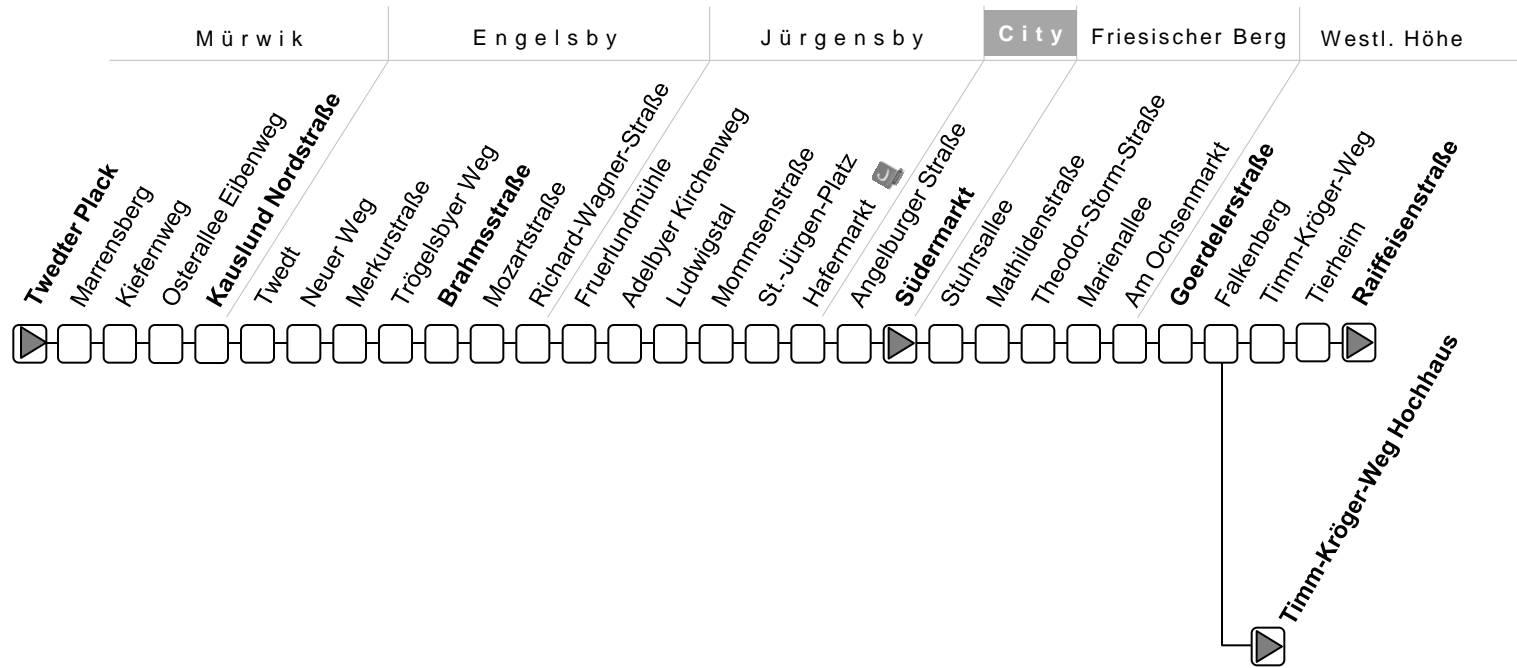

# Linie 10

Twedter Plack → Kauslund → Engelsby → Südermarkt → Timm-Kröger-Weg → Raiffeisenstr.

# Linie 10

S = verkehrt nur an Schultagen

Sonderfahrplan am 24. und 31.12.