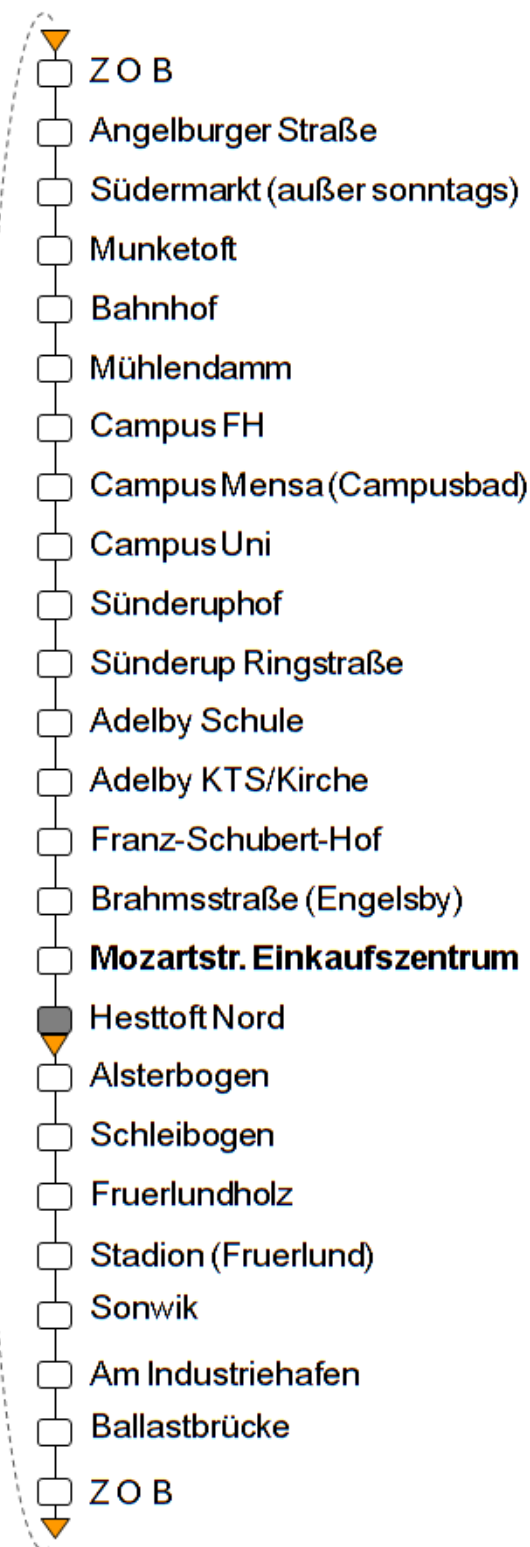

Fahrten mit Fußnoten weichen ggf. vom dargestellten Linienweg ab.

Haltestelle: Brahmsstraße		Richtung: Ring A Hestoft-ZOB-Campus Uni-Sünderup-Engelsby-Hesttoft				
Std.	Montag - Freitag		Samstag		Sonn- u. Feiertag	Std.
4						4
5						5
6		20 40				6
7	00	20 40	00		40	7
8	00	20 40	00	20	40	8
9	00	20 40	00	20	40	06J 36J 9
10	00	20 40	00	20	40	06J 36J 10
11	00	20 40	00	20	40	06J 36J 11
12	00	20 40	00	20	40	06J 36J 12
13	00	20 40	00	20	40	06J 36J 13
14	00	20 40	00	20	40	06J 36J 14
15	00	20 40	00	20	40	06J 36J 15
16	00	20 40	00	20	40	06J 36J 16
17	00	20 40	00	20	40	06J 36J 17
18	00	20 40	00	20	40	06J 36J 18
19	00	20 40	00	20	40	06J 19
20						20
21						21
22						22
23						23
0						0

Fahrten mit Fußnoten weichen ggf.
 vom dargestellten Linienweg ab.

Haltestelle: Mozartstr. Einkaufszentrum		Richtung: Ring A Hestoft-ZOB-Campus Uni-Sünderup-Engelsby-Hesttoft				
Std.	Montag - Freitag		Samstag		Sonn- u. Feiertag	Std.
4						4
5						5
6		21 41				6
7	01	21 41	01	41		7
8	01	21 41	01	21 41		8
9	01	21 41	01	21 41	07 _J 37 _J	9
10	01	21 41	01	21 41	07 _J 37 _J	10
11	01	21 41	01	21 41	07 _J 37 _J	11
12	01	21 41	01	21 41	07 _J 37 _J	12
13	01	21 41	01	21 41	07 _J 37 _J	13
14	01	21 41	01	21 41	07 _J 37 _J	14
15	01	21 41	01	21 41	07 _J 37 _J	15
16	01	21 41	01	21 41	07 _J 37 _J	16
17	01	21 41	01	21 41	07 _J 37 _J	17
18	01	21 41	01	21 41	07 _J 37 _J	18
19	01	21 41	01	21 41	07 _J	19
20						20
21						21
22						22
23						23
0						0