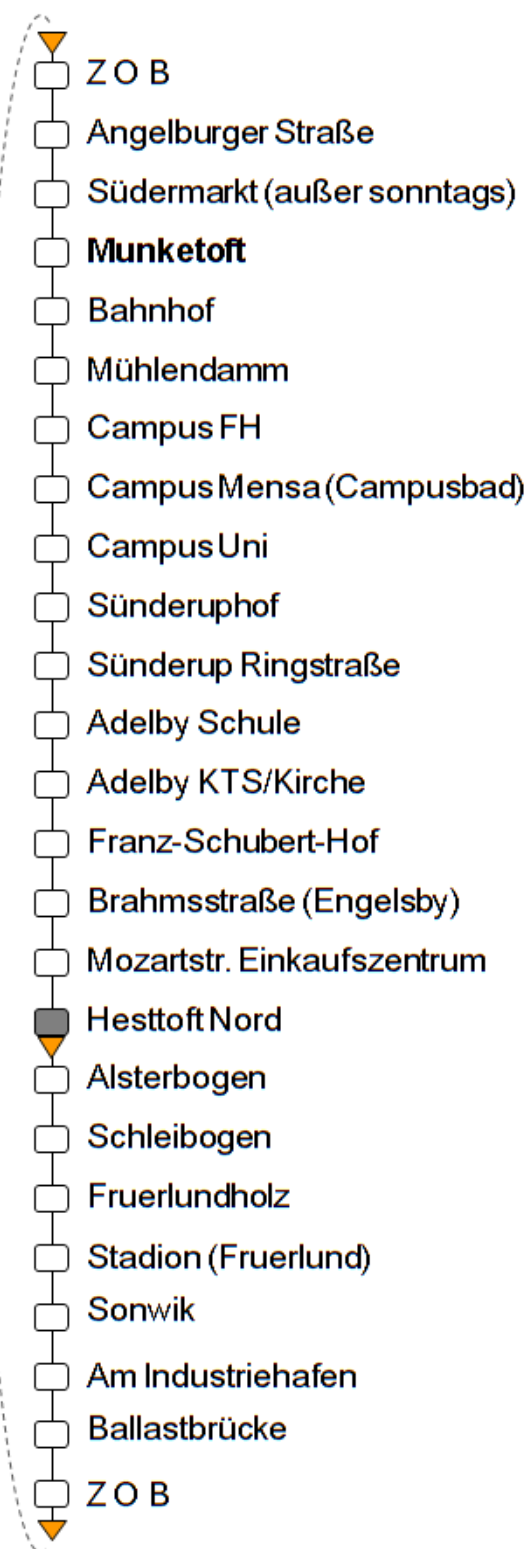

Haltestelle: Munketoft				Richtung: Ring A Hestoft-ZOB-Campus Uni-Sünderup-Engelsby-Hesttoft				
Std.	Montag - Freitag			Samstag		Sonn- u. Feiertag		Std.
4								4
5					45_B			5
6	05	25	45		45			6
7	05	25	45		25	45		7
8	05	25	45	05	25	45	53_J	8
9	05	25	45	05	25	45	23_J 53_J	9
10	05	25	45	05	25	45	23_J 53_J	10
11	05	25	45	05	25	45	23_J 53_J	11
12	05	25	45	05	25	45	23_J 53_J	12
13	05	25	45	05	25	45	23_J 53_J	13
14	05	25	45	05	25	45	23_J 53_J	14
15	05	25	45	05	25	45	23_J 53_J	15
16	05	25	45	05	25	45	23_J 53_J	16
17	05	25	45	05	25	45	23_J 53_J	17
18	05	25	45	05	25	45	23_J 53_J	18
19	05	25		05	25			19
20								20
21								21
22								22
23								23
0								0

Zeichenerklärung Sonderfahrplan am 24. und 31.12.
weitere Fahrten ab/bis Campus Uni siehe Linie 4, nach 19 Uhr Linie 1
weitere Fahrten ab/bis Campus Uni nach 19 Uhr siehe Linie 1
B = nur bis Bahnhof
J = Fahrten am Sonntag nicht über Südermarkt, bitte Angelburger Str. zusteigen

Fahrten mit Fußnoten weichen ggf. vom dargestellten Linienweg ab.