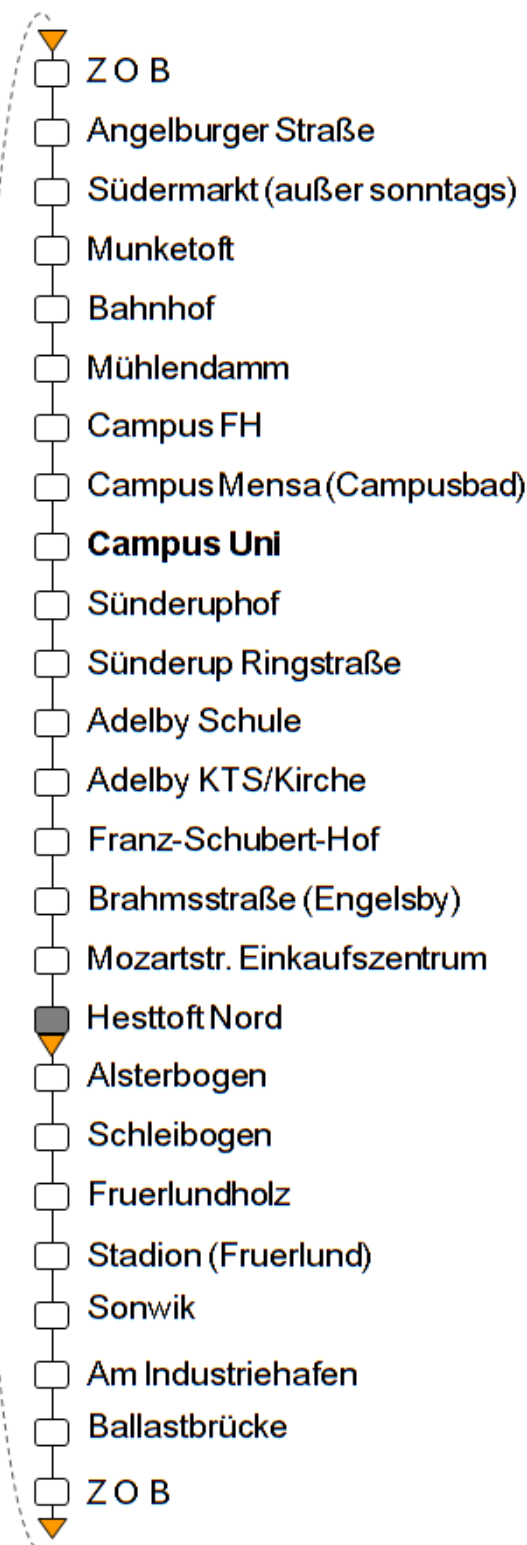

Haltestelle: Campus Mensa				Richtung: Ring A Hestoft-ZOB-Campus Uni-Sünderup-Engelsby-Hesttoft				
Std.	Montag - Freitag			Samstag		Sonn- u. Feiertag		Std.
4								4
5								5
6	10	30	50			50		6
7	10	30	50		30	50		7
8	10	30	50	10	30	50	57 _J	8
9	10	30	50	10	30	50	27 _J 57 _J	9
10	10	30	50	10	30	50	27 _J 57 _J	10
11	10	30	50	10	30	50	27 _J 57 _J	11
12	10	30	50	10	30	50	27 _J 57 _J	12
13	10	30	50	10	30	50	27 _J 57 _J	13
14	10	30	50	10	30	50	27 _J 57 _J	14
15	10	30	50	10	30	50	27 _J 57 _J	15
16	10	30	50	10	30	50	27 _J 57 _J	16
17	10	30	50	10	30	50	27 _J 57 _J	17
18	10	30	50	10	30	50	27 _J 57 _J	18
19	10	30		10	30			19
20								20
21								21
22								22
23								23
0								0

Fahrten mit Fußnoten weichen ggf. vom dargestellten Linienweg ab.

Haltestelle: Campus Uni		Richtung: Ring A Hestoft-ZOB-Campus Uni-Sünderup-Engelsby-Hesttoft							
Std.	Montag - Freitag		Samstag		Sonn- u. Feiertag	Std.			
4						4			
5						5			
6	11	31	51		51	6			
7	11	31	51	31	51	7			
8	11	31	51	11	31	51	58J	8	
9	11	31	51	11	31	51	28J	58J	9
10	11	31	51	11	31	51	28J	58J	10
11	11	31	51	11	31	51	28J	58J	11
12	11	31	51	11	31	51	28J	58J	12
13	11	31	51	11	31	51	28J	58J	13
14	11	31	51	11	31	51	28J	58J	14
15	11	31	51	11	31	51	28J	58J	15
16	11	31	51	11	31	51	28J	58J	16
17	11	31	51	11	31	51	28J	58J	17
18	11	31	51	11	31	51	28J	58J	18
19	11	31		11	31				19
20									20
21									21
22									22
23									23
0									0