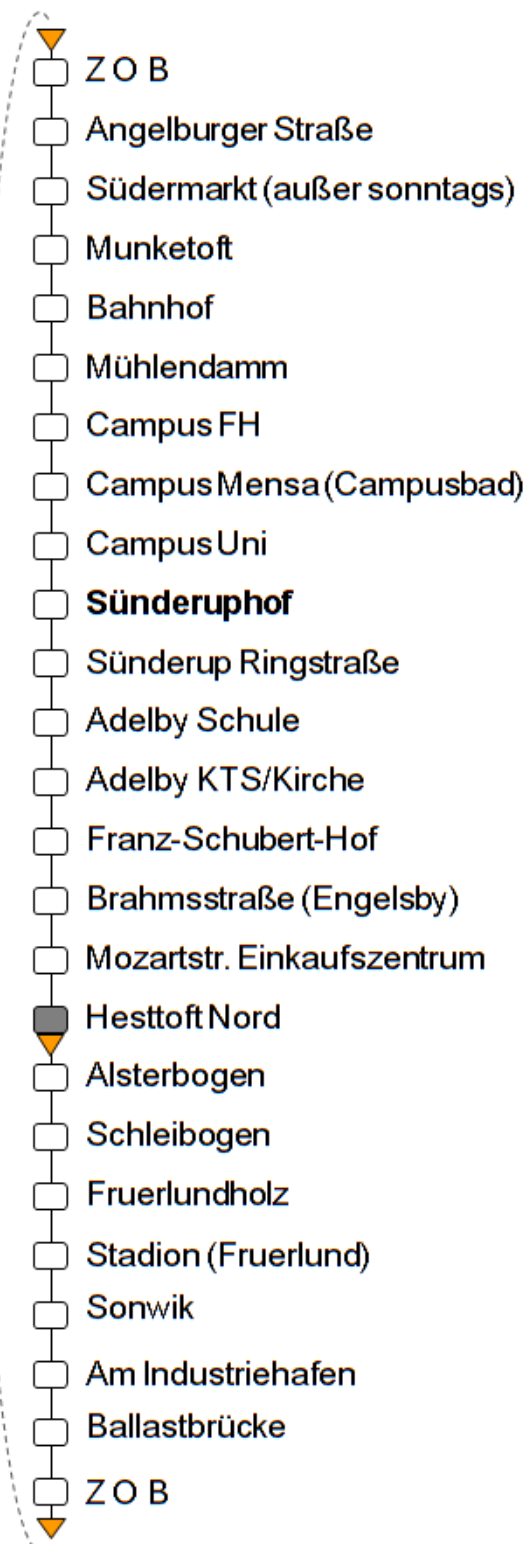

Fahrten mit Fußnoten weichen ggf. vom dargestellten Linienweg ab.

Haltestelle: Campus Uni		Richtung: Ring A Hestoft-ZOB-Campus Uni-Sünderup-Engelsby-Hesttoft							
Std.	Montag - Freitag		Samstag		Sonn- u. Feiertag	Std.			
4						4			
5						5			
6	11	31	51		51	6			
7	11	31	51	31	51	7			
8	11	31	51	11	31	51	58J	8	
9	11	31	51	11	31	51	28J	58J	9
10	11	31	51	11	31	51	28J	58J	10
11	11	31	51	11	31	51	28J	58J	11
12	11	31	51	11	31	51	28J	58J	12
13	11	31	51	11	31	51	28J	58J	13
14	11	31	51	11	31	51	28J	58J	14
15	11	31	51	11	31	51	28J	58J	15
16	11	31	51	11	31	51	28J	58J	16
17	11	31	51	11	31	51	28J	58J	17
18	11	31	51	11	31	51	28J	58J	18
19	11	31		11	31				19
20									20
21									21
22									22
23									23
0									0

Fahrten mit Fußnoten weichen ggf.
 vom dargestellten Linienweg ab.

Haltestelle: Sünderuphof		Richtung: Ring A Hestoft-ZOB-Campus Uni-Sünderup-Engelsby-Hesttoft				
Std.	Montag - Freitag		Samstag		Sonn- u. Feiertag	Std.
4						4
5						5
6	12	32	52		52	6
7	12	32	52		32 52	7
8	12	32	52	12	32 52	59 _J 8
9	12	32	52	12	32 52	29 _J 59 _J 9
10	12	32	52	12	32 52	29 _J 59 _J 10
11	12	32	52	12	32 52	29 _J 59 _J 11
12	12	32	52	12	32 52	29 _J 59 _J 12
13	12	32	52	12	32 52	29 _J 59 _J 13
14	12	32	52	12	32 52	29 _J 59 _J 14
15	12	32	52	12	32 52	29 _J 59 _J 15
16	12	32	52	12	32 52	29 _J 59 _J 16
17	12	32	52	12	32 52	29 _J 59 _J 17
18	12	32	52	12	32 52	29 _J 59 _J 18
19	12	32		12	32	19
20						20
21						21
22						22
23						23
0						0