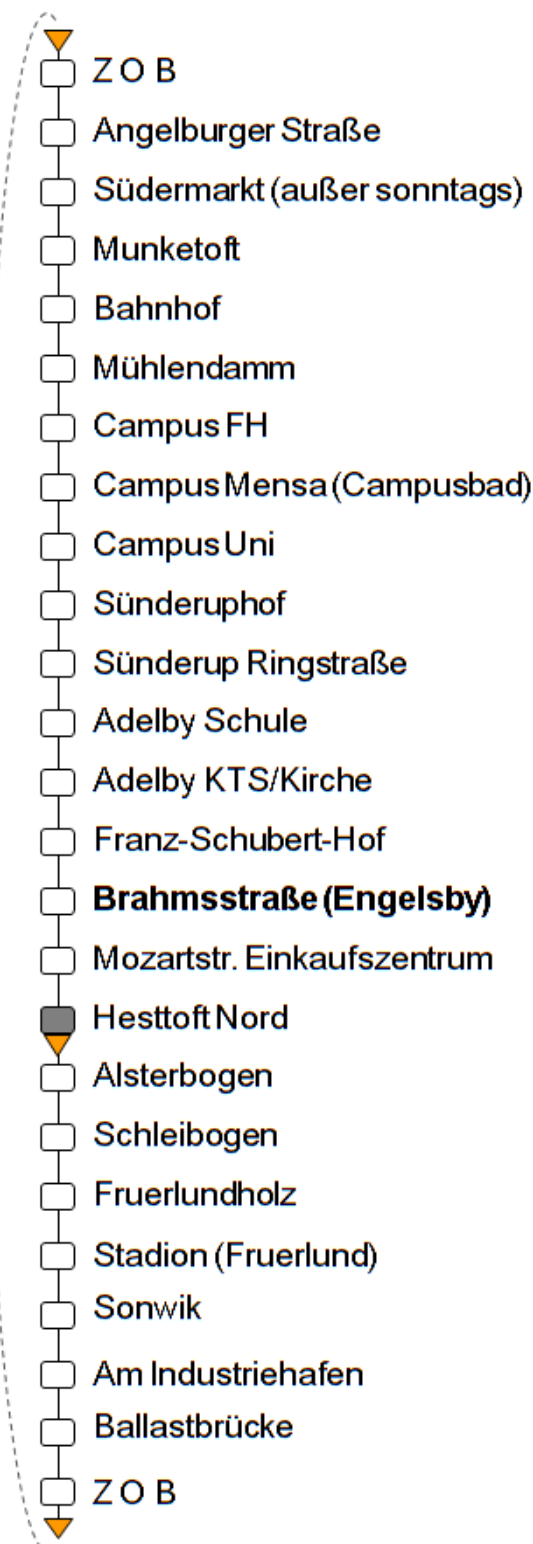

Haltestelle: Brahmsstraße		Richtung: Ring A Hestoft-ZOB-Campus Uni-Sünderup-Engelsby-Hesttoft				
Std.	Montag - Freitag		Samstag		Sonn- u. Feiertag	Std.
4						4
5						5
6		20 40				6
7	00	20 40	00		40	7
8	00	20 40	00	20	40	8
9	00	20 40	00	20	40	06J 36J 9
10	00	20 40	00	20	40	06J 36J 10
11	00	20 40	00	20	40	06J 36J 11
12	00	20 40	00	20	40	06J 36J 12
13	00	20 40	00	20	40	06J 36J 13
14	00	20 40	00	20	40	06J 36J 14
15	00	20 40	00	20	40	06J 36J 15
16	00	20 40	00	20	40	06J 36J 16
17	00	20 40	00	20	40	06J 36J 17
18	00	20 40	00	20	40	06J 36J 18
19	00	20 40	00	20	40	06J 19
20						20
21						21
22						22
23						23
0						0

Zeichenerklärung Sonderfahrplan am 24. und 31.12.
weitere Fahrten ab/bis Campus Uni siehe Linie 4, nach 19 Uhr Linie 1
weitere Fahrten ab/bis Campus Uni nach 19 Uhr siehe Linie 1
J = Fahrten am Sonntag nicht über Südermarkt, bitte Angelburger Str. zusteigen

Fahrten mit Fußnoten weichen ggf.
vom dargestellten Linienweg ab.