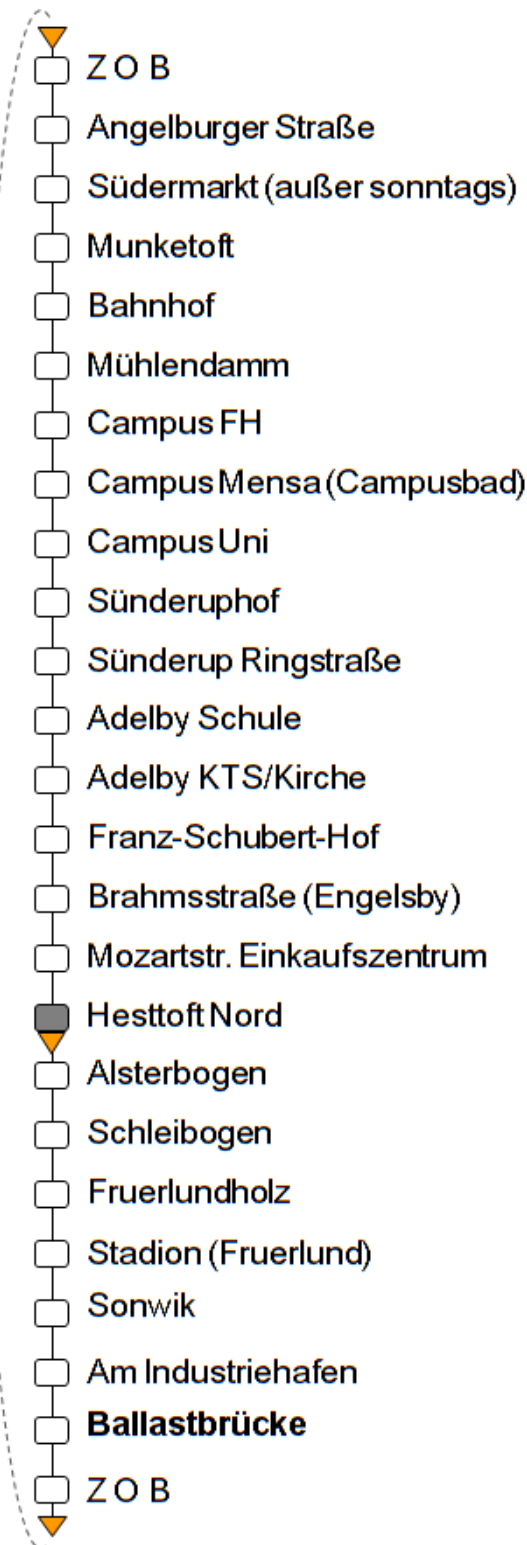

Fahrten mit Fußnoten weichen ggf. vom dargestellten Linienweg ab.

Haltestelle: Am Industriehafen		Richtung: Ring A Hestoft-ZOB-Campus Uni-Sünderup-Engelsby-Hesttoft					
Std.	Montag - Freitag		Samstag		Sonn- u. Feiertag		Std.
4							4
5		52					5
6	12	32	52		32		6
7	12	32	52	12	32	52	7
8	12	32	52	12	32	52	8
9	12	32	52	12	32	52	9
10	12	32	52	12	32	52	10
11	12	32	52	12	32	52	11
12	12	32	52	12	32	52	12
13	12	32	52	12	32	52	13
14	12	32	52	12	32	52	14
15	12	32	52	12	32	52	15
16	12	32	52	12	32	52	16
17	12	32	52	12	32	52	17
18	12	32	52	12	32	52	18
19	12	32z	52z	12	32z	52z	19
20							20
21							21
22							22
23							23
0							0

Fahrten mit Fußnoten weichen ggf. vom dargestellten Linienweg ab.

Haltestelle: Ballastbrücke		Richtung: Ring A Hestoft-ZOB-Campus Uni-Sünderup-Engelsby-Hesttoft				
Std.	Montag - Freitag		Samstag		Sonn- u. Feiertag	Std.
4						4
5		54				5
6	14	34	54	34		6
7	14	34	54	14	34	54
8	14	34	54	14	34	54
9	14	34	54	14	34	54
10	14	34	54	14	34	54
11	14	34	54	14	34	54
12	14	34	54	14	34	54
13	14	34	54	14	34	54
14	14	34	54	14	34	54
15	14	34	54	14	34	54
16	14	34	54	14	34	54
17	14	34	54	14	34	54
18	14	34	54	14	34	54
19	14	34z	54z	14	34z	54z
20						20
21						21
22						22
23						23
0						0