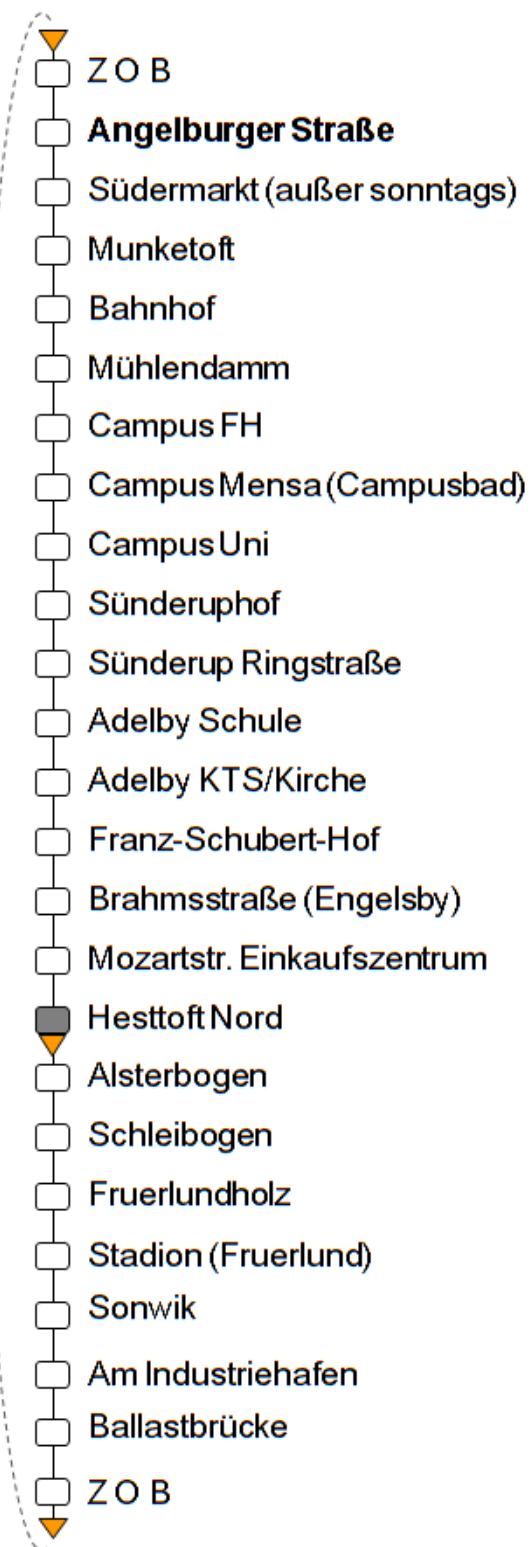

Haltestelle: Angelburger Straße				Richtung: Ring A Hestoft-ZOB-Campus Uni-Sünderup-Engelsby-Hesttoft				
Std.	Montag - Freitag			Samstag		Sonn- u. Feiertag		Std.
4								4
5					41_B			5
6	01	21	41		41			6
7	01	21	41		21	41		7
8	01	21	41	01	21	41		51_J 8
9	01	21	41	01	21	41	21_J 51_J	9
10	01	21	41	01	21	41	21_J 51_J	10
11	01	21	41	01	21	41	21_J 51_J	11
12	01	21	41	01	21	41	21_J 51_J	12
13	01	21	41	01	21	41	21_J 51_J	13
14	01	21	41	01	21	41	21_J 51_J	14
15	01	21	41	01	21	41	21_J 51_J	15
16	01	21	41	01	21	41	21_J 51_J	16
17	01	21	41	01	21	41	21_J 51_J	17
18	01	21	41	01	21	41	21_J 51_J	18
19	01	21		01	21			19
20								20
21								21
22								22
23								23
0								0

Zeichenerklärung Sonderfahrplan am 24. und 31.12.
weitere Fahrten ab/bis Campus Uni siehe Linie 4, nach 19 Uhr Linie 1
weitere Fahrten ab/bis Campus Uni nach 19 Uhr siehe Linie 1
B = nur bis Bahnhof
J = Fahrten am Sonntag nicht über Südermarkt, bitte Angelburger Str. zusteigen

Fahrten mit Fußnoten weichen ggf. vom dargestellten Linienweg ab.