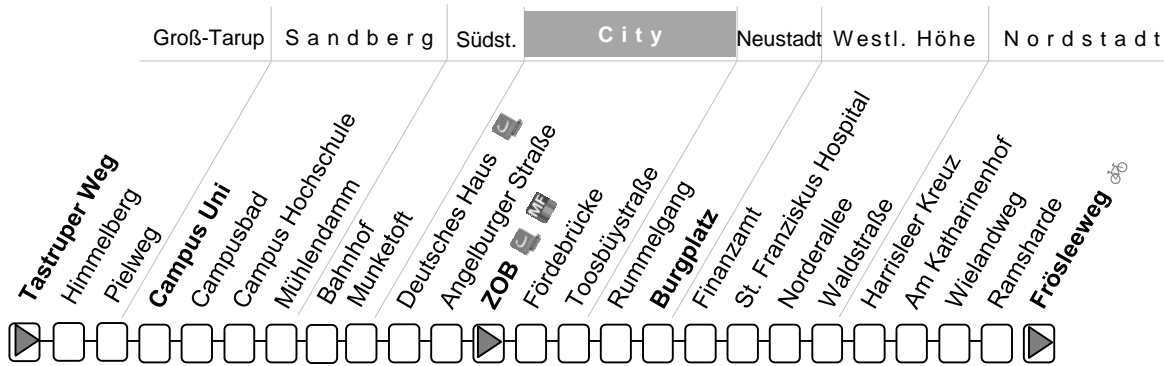

weitere Fahrten ab/bis Campus Uni siehe Linie 5, nach 19 Uhr Linie 1

Sonderfahrplan am 24. und 31.12.

Linie 4

ZOB – Bahnhof – Campus – Tastruper Weg

Sonn- u. Feiertag	8	9	10	11	12	13	14	15	16	17	18	19	20	21	22	23
Frösleeweg																
Harrisleer Kreuz																
St. Franziskus Hospital																
Finanzamt																
Burgplatz																
Toosbÿystraße																
Fördebrücke																
Zentraler Omnibusbahnhof	30	30	30	30	30	30	30	30	30	30	30	30	20	15	15	15
Angelburger Straße	31	31	31	31	31	31	31	31	31	31	31	31	21	16	16	16
Südermarkt	32	32	32	32	32	32	32	32	32	32	32	32	22	17	17	17
Munketoft	33	33	33	33	33	33	33	33	33	33	33	33	23	18	18	18
Bahnhof	34	34	34	34	34	34	34	34	34	34	34	34	24	19	19	19
Mühlendamm	36	36	36	36	36	36	36	36	36	36	36	36	26	21	21	21
Campus Hochschule	37	37	37	37	37	37	37	37	37	37	37	37	27	22	22	22
Campusbad	38	38	38	38	38	38	38	38	38	38	38	38	28	23	23	23
Campus Uni	39	39	39	39	39	39	39	39	39	39	39	39	29	24	24	24
Pielweg	43	43	43	43	43	43	43	43	43	43	43	43	33	28	28	28
Himmelberg	44	44	44	44	44	44	44	44	44	44	44	44	34	29	29	29
Tastruper Weg	46	46	46	46	46	46	46	46	46	46	46	46	36	31	31	31

Sonderfahrplan am 24. und 31.12.

Fahrten am Sonntag Richt. Frösleeweg siehe Linie 3

weitere Fahrten ab/bis Campus Uni siehe Linie 5, nach 19 Uhr Linie 1

Linie 4

Tastruper Weg → Campus → ZOB → Burgplatz → Frösleeweg