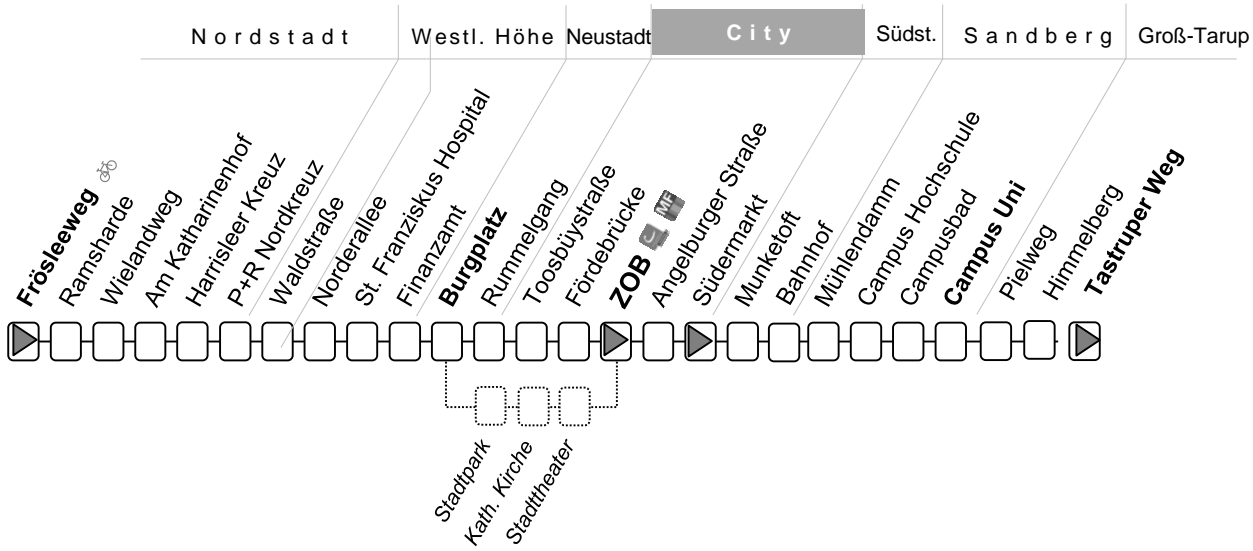

Linie 4

Frösleeweg → Burgplatz → ZOB → Campus → Tastruper Weg

sonntags: siehe Linie 3

siehe auch Linie 5
abends auch Linie 1

Linie 4

Frösleeweg – Burgplatz – ZOB – Bahnhof – Campus – Tastruper Weg

Montag – Freitag	5		6		7		8–18		19		20		21	22	23			
Frösleeweg	33	53	13	33	53	13	33	53	13	33	53	13	33					
Ramsharde	34	54	14	34	54	14	34	54	14	34	54	14	34					
Wielandweg	35	55	15	35	55	15	35	55	15	35	55	15	35					
Am Katharinenhof	36	56	16	36	56	16	36	56	16	36	56	16	36					
Harrisleer Kreuz	37	57	17	37	57	17	37	57	17	37	57	17	37					
Waldstraße	39	59	19	39	59	19	39	59	19	39	59	19	39					
Norderallee	40	00	20	40	00	20	40	00	20	40	00	20	40					
St. Franziskus Hospital	41	01	21	41	01	21	41	01	21	41	01	21	41					
Finanzamt	42	02	22	42	02	22	42	02	22	42	02	22	42					
Burgplatz	43	03	23	43	03	23	43	03	23	43	03	23	43					
Stadtpark	24					
Stadttheater	26					
Rummelgang	44	04	24	44	04	.	44	04	24	44	04	24	44					
Toosbüystraße	45	05	25	45	05	.	45	05	25	45	05	25	45					
Fördebrücke	46	06	26	46	06	.	46	06	26	46	06	26	46					
Zentraler Omnibusbahnhof	50	10	30	50	10	30	50	10	30	50	10	30	50	20	45	15	15	15
Angelburger Straße	51	11	31	51	11	31	51	11	31	51	11	31	51	21	46	16	16	16
Südermarkt	53	13	33	53	13	33	53	13	33	53	13	33	53	23	48	18	18	18
Munketoft	55	15	35	55	15	35	55	15	35	55	15	35	55	25	50	20	20	20
Bahnhof	56	16	36	56	16	36	56	16	36	56	16	36	56	26	52	21	21	21
Campus Hochschule	59	19	39	59	19	39	59	19	39	59	19	39	59	29	55	24	24	24
Campusbad	00	20	40	00	20	40	00	20	40	00	20	40	00	30	56	25	25	25
Campus Uni	01	21	41	01	21	41	01	21	41	01	21	41	01	31	57	26	26	26
Pielweg	05	25	45	05	25	45	05	25	45	05	25	45	05	35	01	30	30	30
Himmelberg	06	26	46	06	26	46	06	26	46	06	26	46	06	36	02	31	31	31
Tastruper Weg	08	28	48	08	28	48	08	28	48	08	28	48	08	38	04	33	33	33