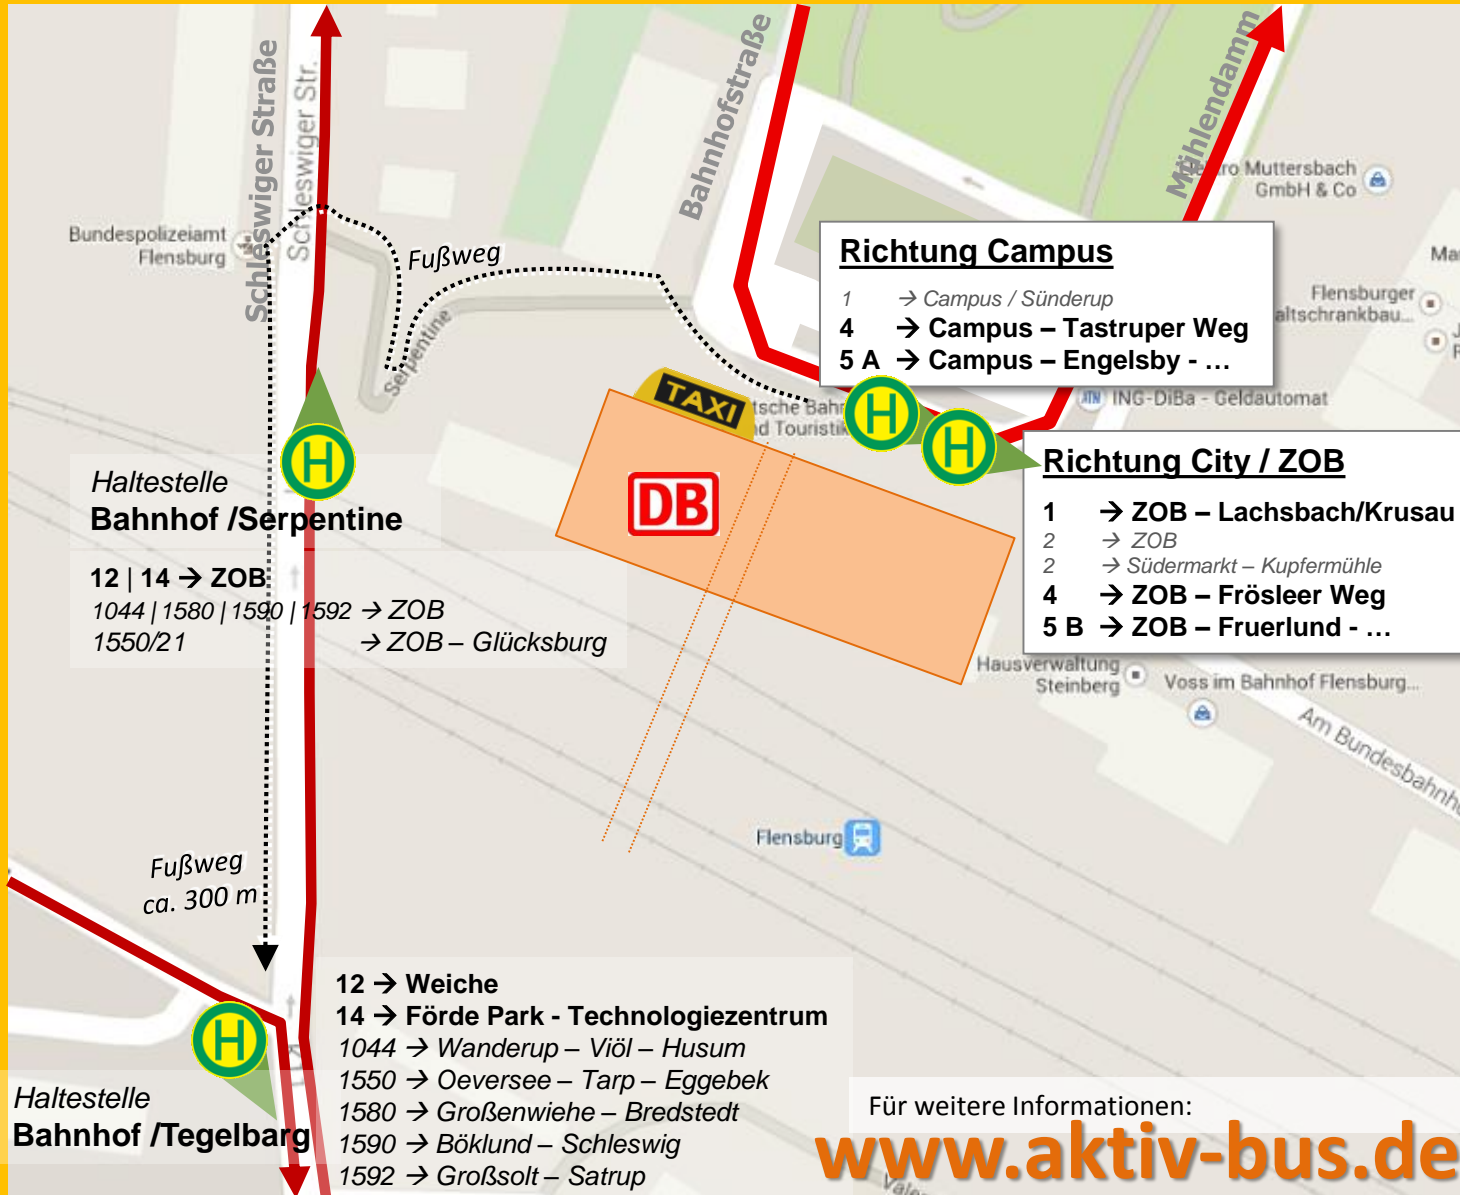

Bushaltestellen am Bahnhof

Abfahrten → City

Linien 1, 4 & 5B

Erster Bus morgens

5.44 Uhr Linie 1
(sonntags: 7.25 Uhr)

Letzter Bus abends

0.03 Uhr Linie 1

Mo-Sa, 8 bis 18 Uhr immer diese Zeiten

:04	Linie 5B
:09	Linie 4
:19	Linie 1
:24	Linie 5B
:29	Linie 4
:39	Linie 1
:44	Linie 5B
:49	Linie 4
:59	Linie 1

So & Feiertags,

9 bis 18 Uhr

immer diese Zeiten

:05	Linie 4
:15	Linie 5B
:25	Linie 1
:45	Linie 5B
:55	Linie 1