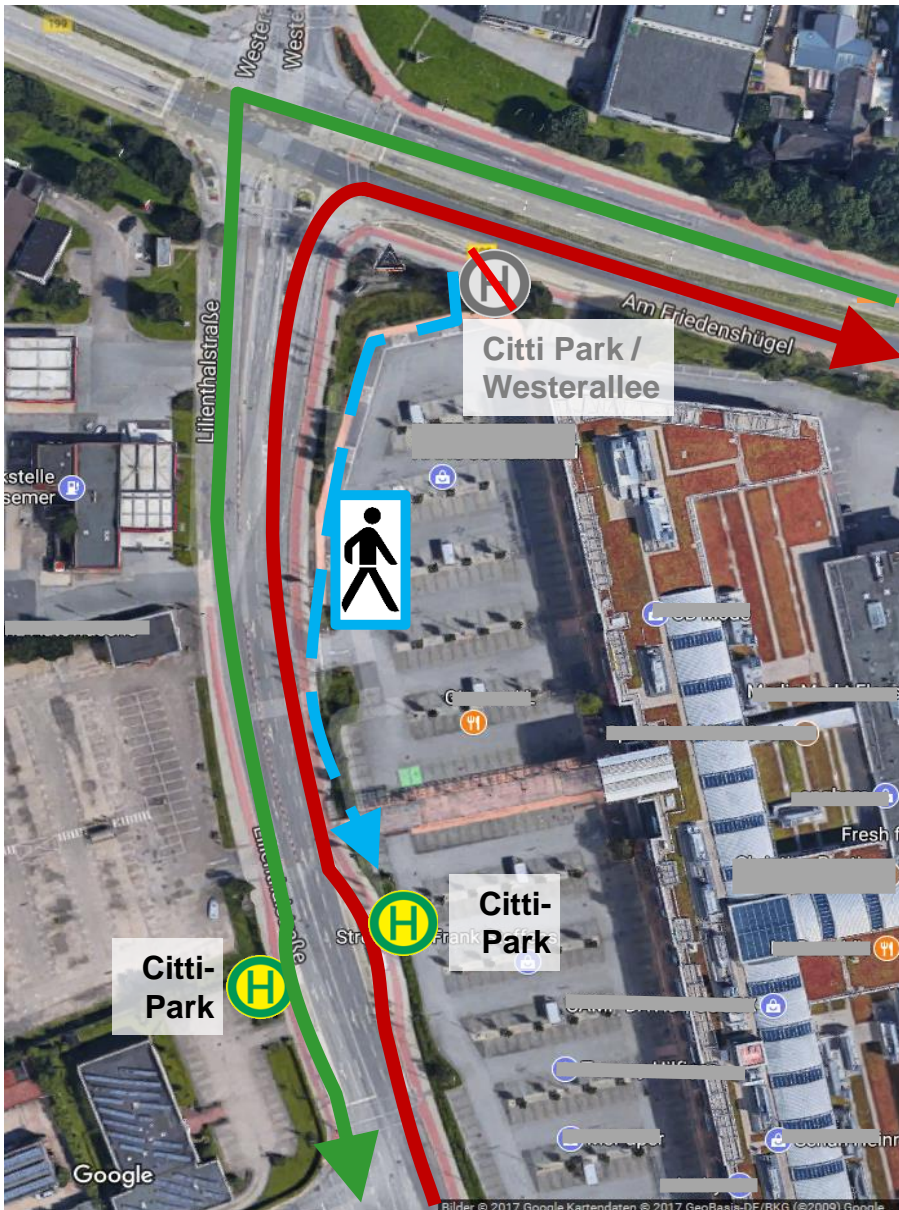

Bitte informieren Sie sich auch unter www.aktiv-bus.de (oder unter Tel. 0461 150 170)